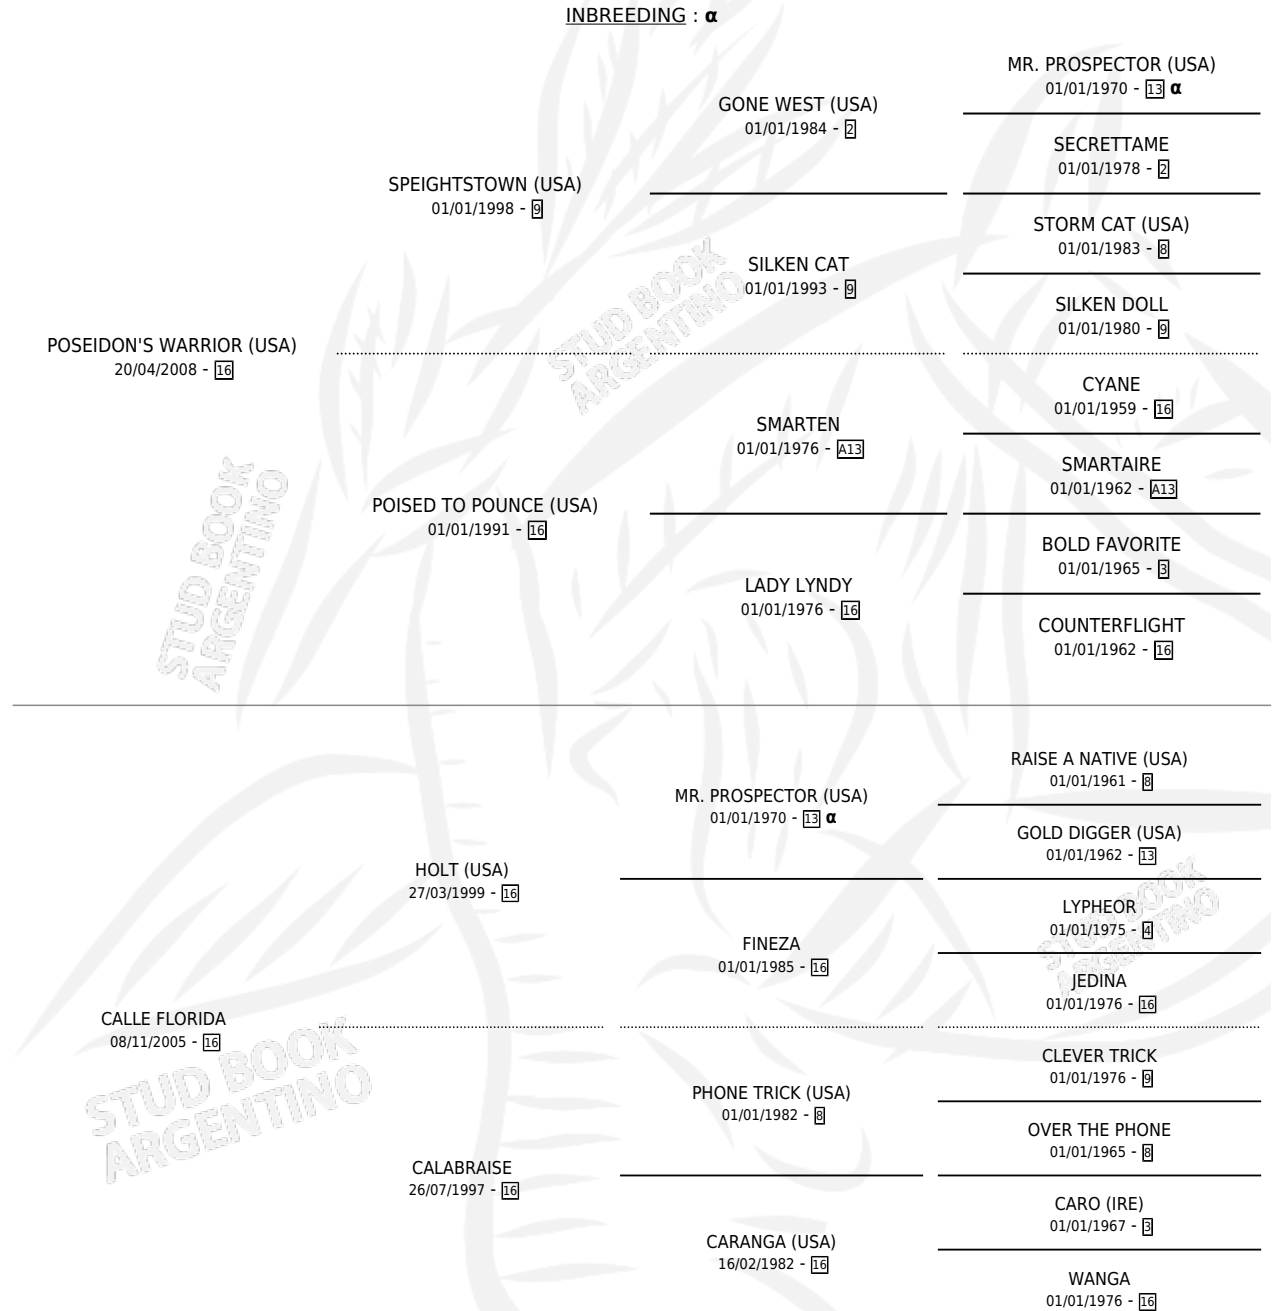

Lugar de nacimiento: La Valkiria
Criador: La Valkiria

~

HIJOS

	MACHOS	HEMBRAS
1 NACIERON	0	1
1 CORRIERON	0	1

SIN ACTUACIONES

PEDIGREE

INBREEDING : α

CAMPAÑA

Solo carreras oficiales de Argentina

POR EDAD

EDAD	CC	1°	2°	3°	4°	5°	NP	CLC	CLG	CLCG1	CLGG1	IMPORTE	GANANCIA / CC
3 AÑOS	6	0	0	0	1	1	4	0	0	0	0	\$28,500	\$4,750
4 AÑOS	7	0	2	0	1	0	4	0	0	0	0	\$97,300	\$13,900
5 AÑOS	6	2	0	1	0	2	1	0	0	0	0	\$196,280	\$32,713
TOTALES	19	2	2	1	2	3	9	0	0	0	0	\$322,080	\$16,952
%		10.5%	10.5%	5.3%	10.5%	15.8%	47.4%	0.0%	0.0%	0.0%	0.0%		