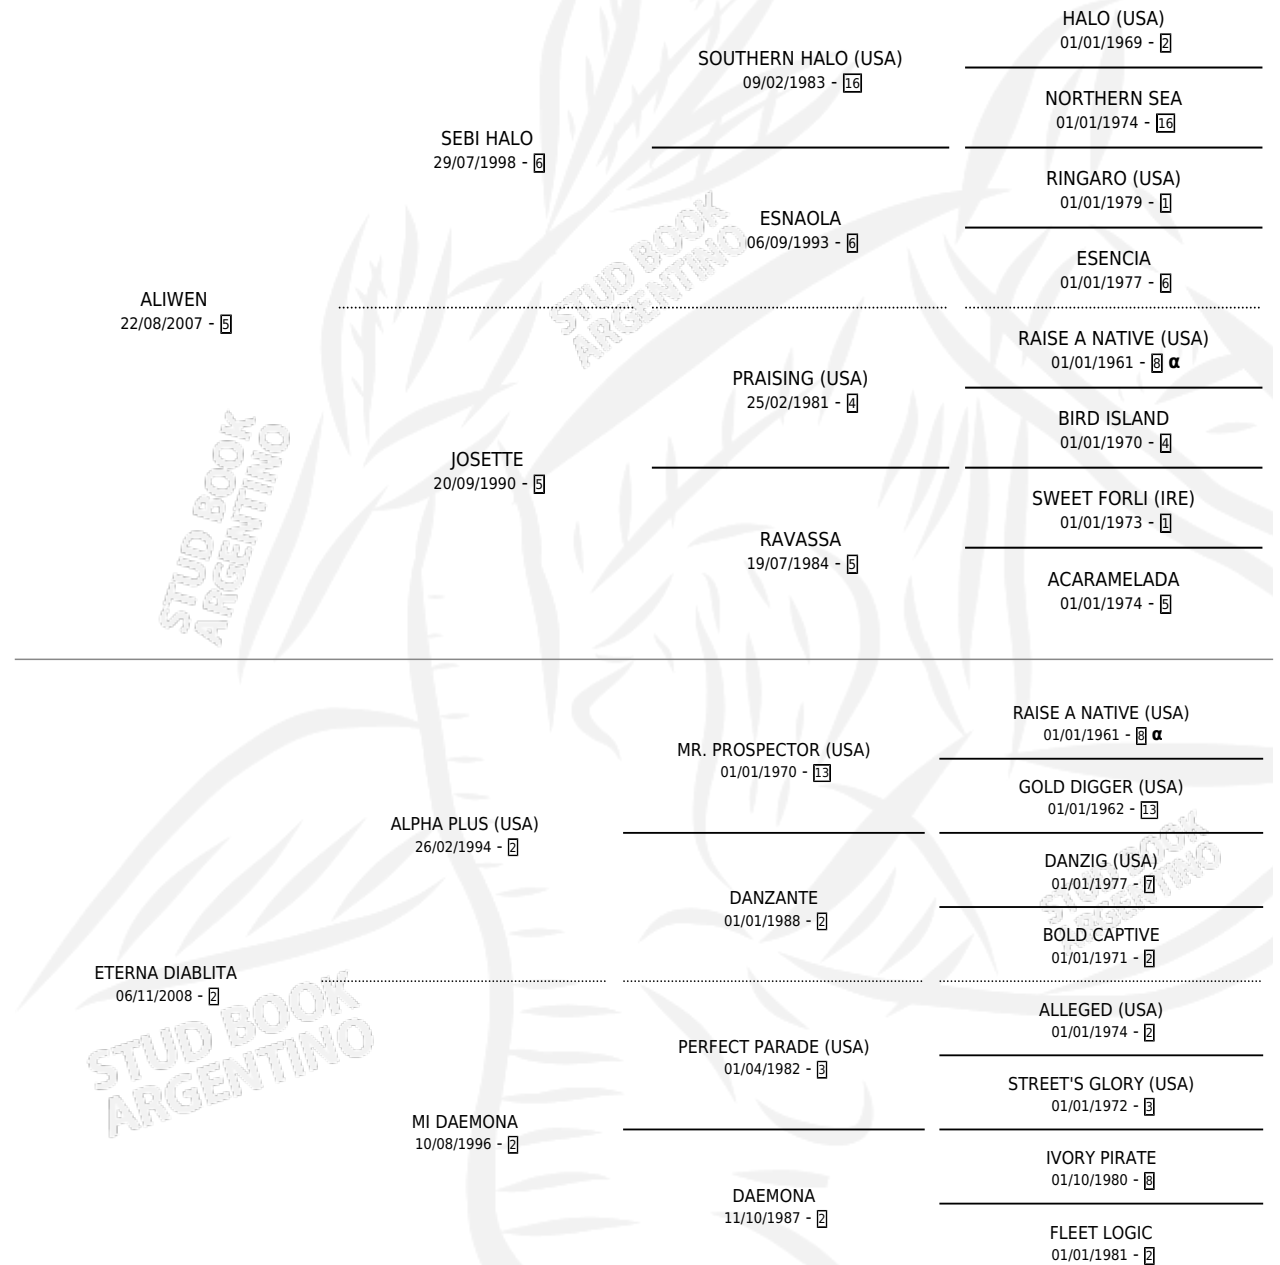

QUE PRIMOR

por ALIWEN y ETERNA DIABLITA por ALPHA PLUS (USA)

Argentina · Macho · Alazan · SP · 23/09/2015
Familia 2-j · Volumen 42

ESTADO

TIPIFICACIÓN SANGUÍNEA	X
TIPIFICACIÓN POR ADN	✓
PASAPORTE	✓
IDENTIFICACIÓN POR MICROCHIP	✓
REPRODUCTOR	X

Lugar de nacimiento: Tiancy

Criador: Balbi Adolfo Nestor y Hiriart Wilfredo Daniel

PEDIGREE

INBREEDING : α

QUE PRIMOR

Datos oficiales del Stud Book Argentino

Documento generado el 23/04/2026

studbook.org.ar