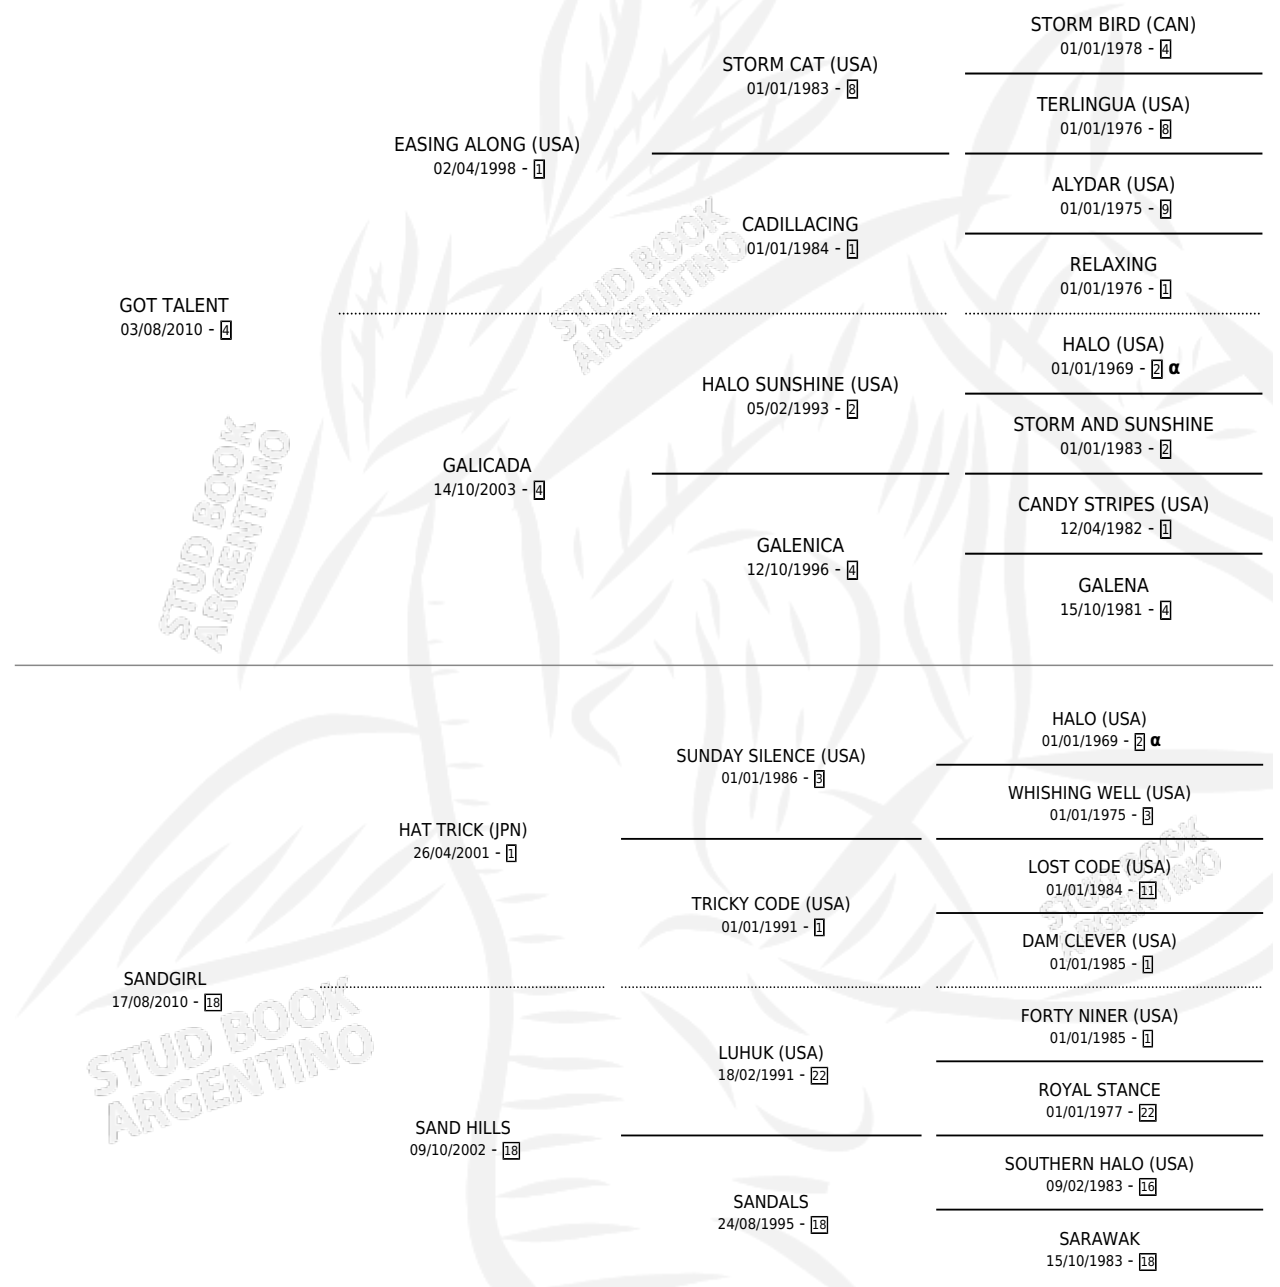

NEAR WHITE

PEDIGREE

por GOT TALENT y SANDGIRL por HAT TRICK (JPN)

INBREEDING : α

Argentina · Hembra · Zaino · SP · 04/10/2015
Familia 18-a · Volumen 42

ESTADO

TIPIFICACIÓN SANGUÍNEA	X
TIPIFICACIÓN POR ADN	✓
PASAPORTE	✓
IDENTIFICACIÓN POR MICROCHIP	✓
REPRODUCTOR	X

Lugar de nacimiento: La Valkiria
Criador: La Valkiria

NEAR WHITE

Datos oficiales del Stud Book Argentino

Documento generado el 14/05/2026

studbook.org.ar