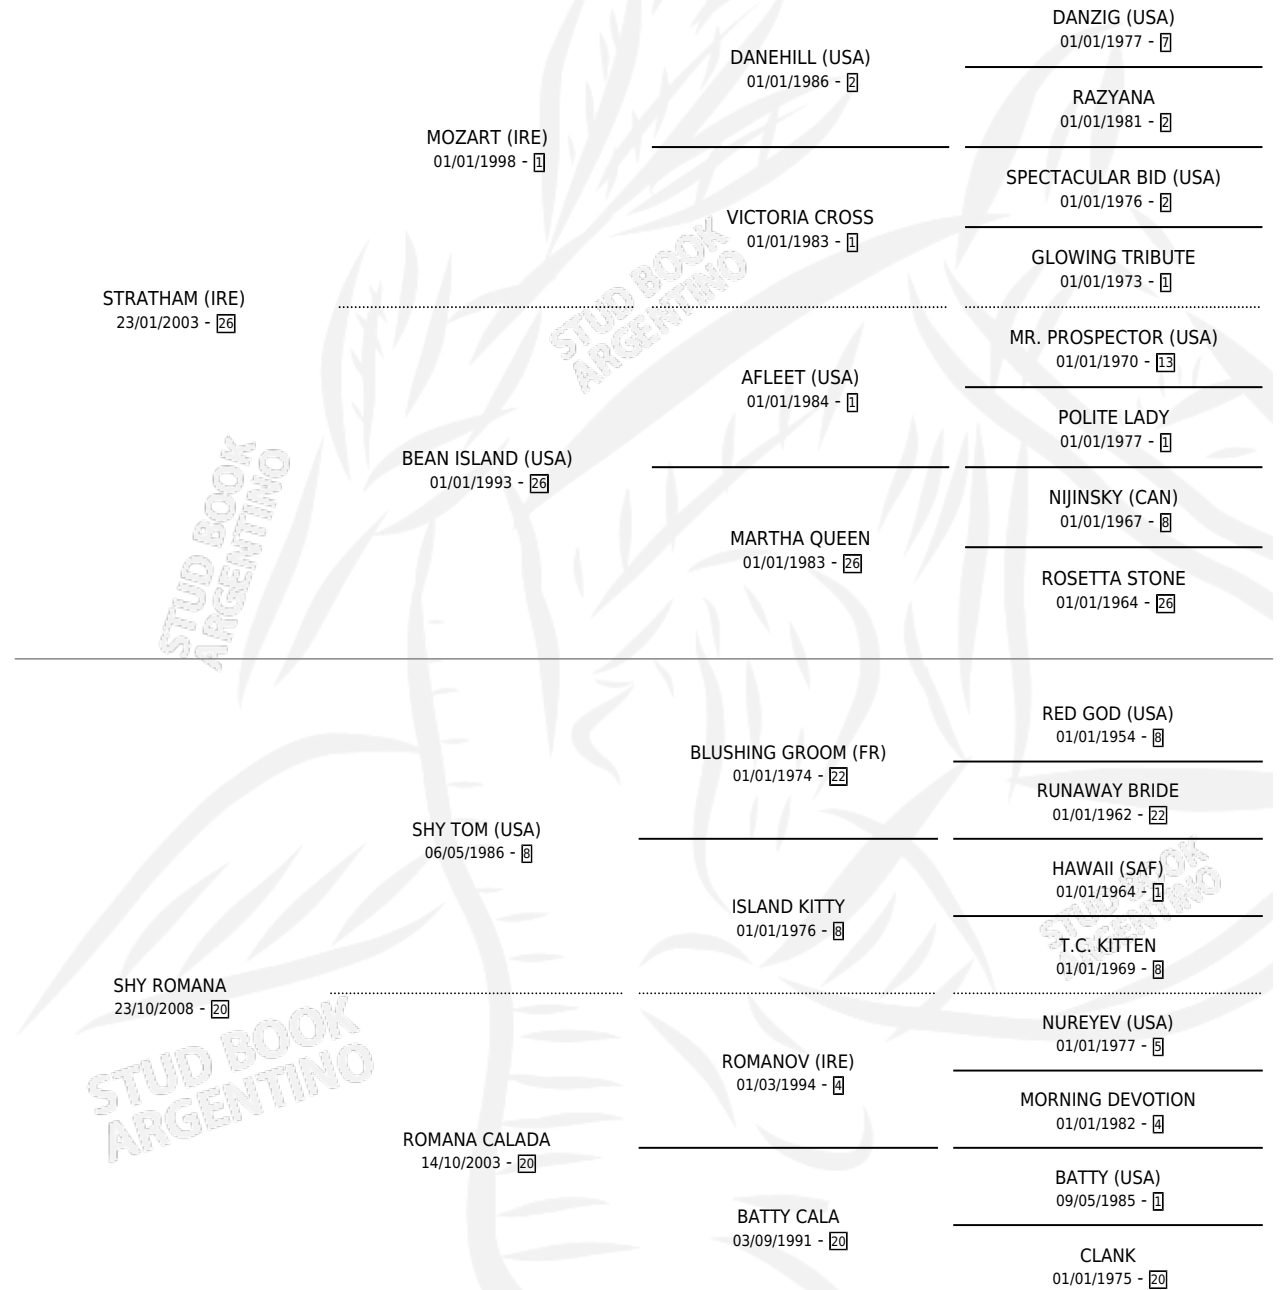

STRATOM

por STRATHAM (IRE) y SHY ROMANA por SHY TOM (USA)

Argentina · Macho · Zaino Colorado · SP · 25/09/2015
Familia 20-a · Volumen 42

ESTADO

TIPIFICACIÓN SANGUÍNEA	X
TIPIFICACIÓN POR ADN	✓
PASAPORTE	✓
IDENTIFICACIÓN POR MICROCHIP	✓
REPRODUCTOR	X

Lugar de nacimiento: Heptagono

Criador: Astudilla Mariano Damian

PEDIGREE

CAMPAÑA

Solo carreras oficiales de Argentina

POR EDAD

EDAD	CC	1°	2°	3°	4°	5°	NP	CLC	CLG	CLCG1	CLGG1	IMPORTE	GANANCIA / CC
4 AÑOS	1	0	0	0	0	0	1	0	0	0	0	\$0	\$0
5 AÑOS	2	0	0	0	0	0	2	0	0	0	0	\$0	\$0
TOTALES	3	0	0	0	0	0	3	0	0	0	0	\$0	\$0
%		0.0%	0.0%	0.0%	0.0%	0.0%	100%	0.0%	0.0%	0.0%	0.0%		