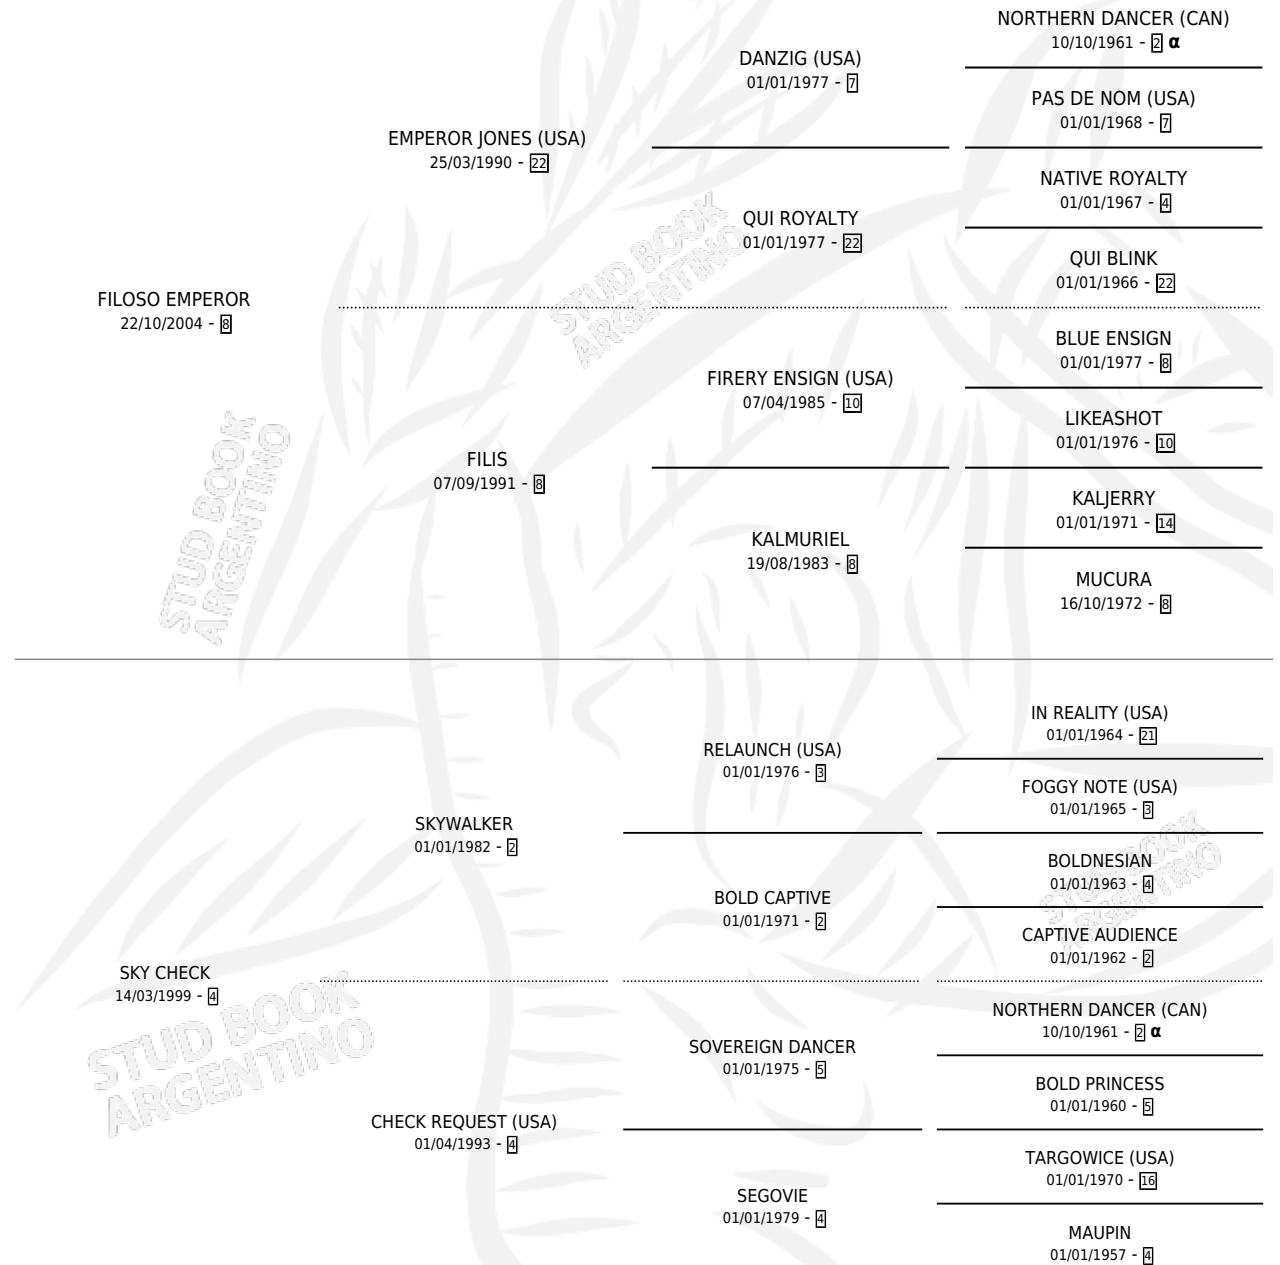

SIRENA FIL

por **FILOSO EMPEROR** y **SKY CHECK** por **SKYWALKER**

PEDIGREE

Argentina · Hembra · Zaino · SP · 19/09/2015
Familia 4-j · Volumen 42

ESTADO

TIPIFICACIÓN SANGUÍNEA	X
TIPIFICACIÓN POR ADN	✓
PASAPORTE	✓
IDENTIFICACIÓN POR MICROCHIP	✓
REPRODUCTOR	✓

Lugar de nacimiento: Los Desagues

Criador: Los Desagues

~

HIJOS

	MACHOS	HEMBRAS
4 NACIERON	3	1
1 CORRIERON	1	0
1 GANARON	1	0
0 GANADORES CL	0 GANADORES GR	0 GANADORES G1

INBREEDING : α

S

mientos 4 / Efectividad 66.67%