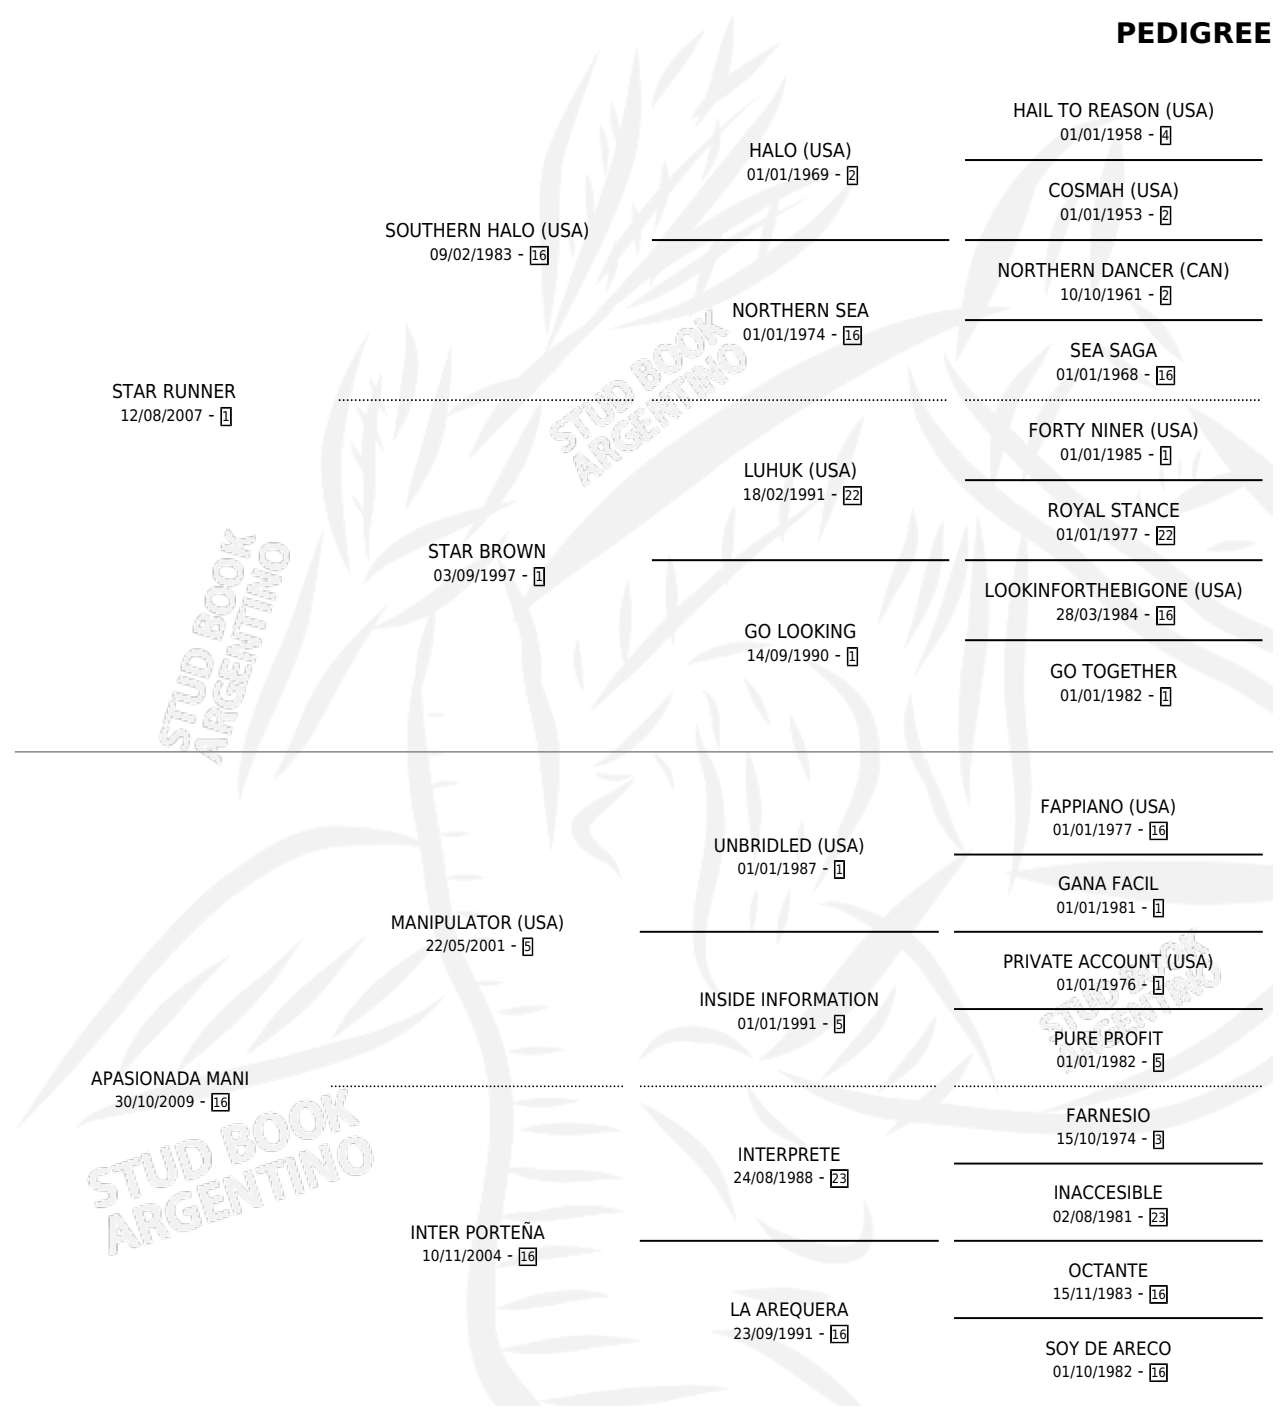

STAR APASIONADA

por STAR RUNNER y APASIONADA MANI por
MANIPULATOR (USA)

Argentina · Hembra · Zaino · SP · 26/09/2015
Familia 16-e · Volumen 42

ESTADO

TIPIFICACIÓN SANGUÍNEA	X
TIPIFICACIÓN POR ADN	✓
PASAPORTE	✓
IDENTIFICACIÓN POR MICROCHIP	✓
REPRODUCTOR	✓

Lugar de nacimiento: Los Desagues

Criador: Los Desagues

~

HIJOS

	MACHOS	HEMBRAS
3 NACIERON	1	2
1 CORRIERON	1	0

SIN ACTUACIONES

PEDIGREE