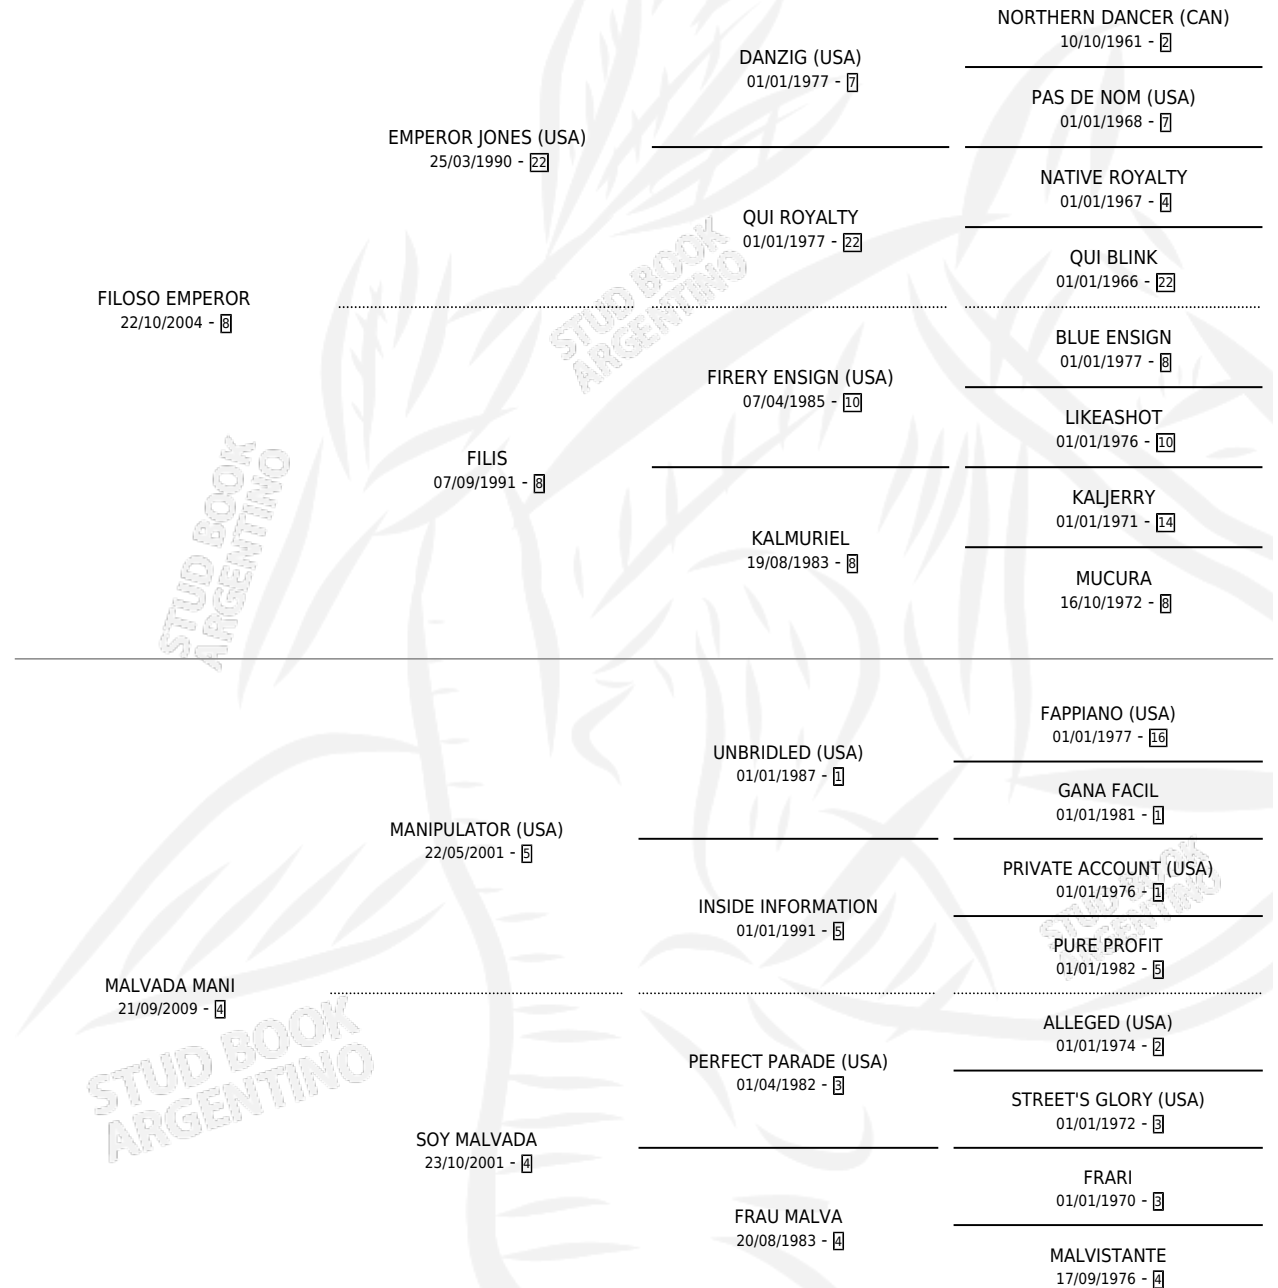

ELVIS PRINCESS

por **FILOSO EMPEROR** y **MALVADA MANI** por **MANIPULATOR (USA)**

Argentina · Hembra · Zaino · SP · 29/09/2015
Familia 4-b · Volumen 42

ESTADO

TIPIFICACIÓN SANGUÍNEA	X
TIPIFICACIÓN POR ADN	✓
PASAPORTE	✓
IDENTIFICACIÓN POR MICROCHIP	✓
REPRODUCTOR	X

Lugar de nacimiento: Los Desagues

Criador: Los Desagues

PEDIGREE

CAMPAÑA

Solo carreras oficiales de Argentina

POR EDAD

EDAD	CC	1°	2°	3°	4°	5°	NP	CLC	CLG	CLCG1	CLGG1	IMPORTE	GANANCIA / CC
2 AÑOS	2	0	0	0	1	0	1	0	0	0	0	\$23,000	\$11,500
3 AÑOS	12	0	0	1	4	1	6	0	0	0	0	\$86,520	\$7,210
4 AÑOS	10	2	0	0	2	0	6	0	0	0	0	\$253,830	\$25,383
5 AÑOS	3	0	0	1	0	1	1	0	0	0	0	\$29,850	\$9,950
TOTALES	27	2	0	2	7	2	14	0	0	0	0	\$393,200	\$14,563
%		7.4%	0.0%	7.4%	25.9%	7.4%	51.9%	0.0%	0.0%	0.0%	0.0%		