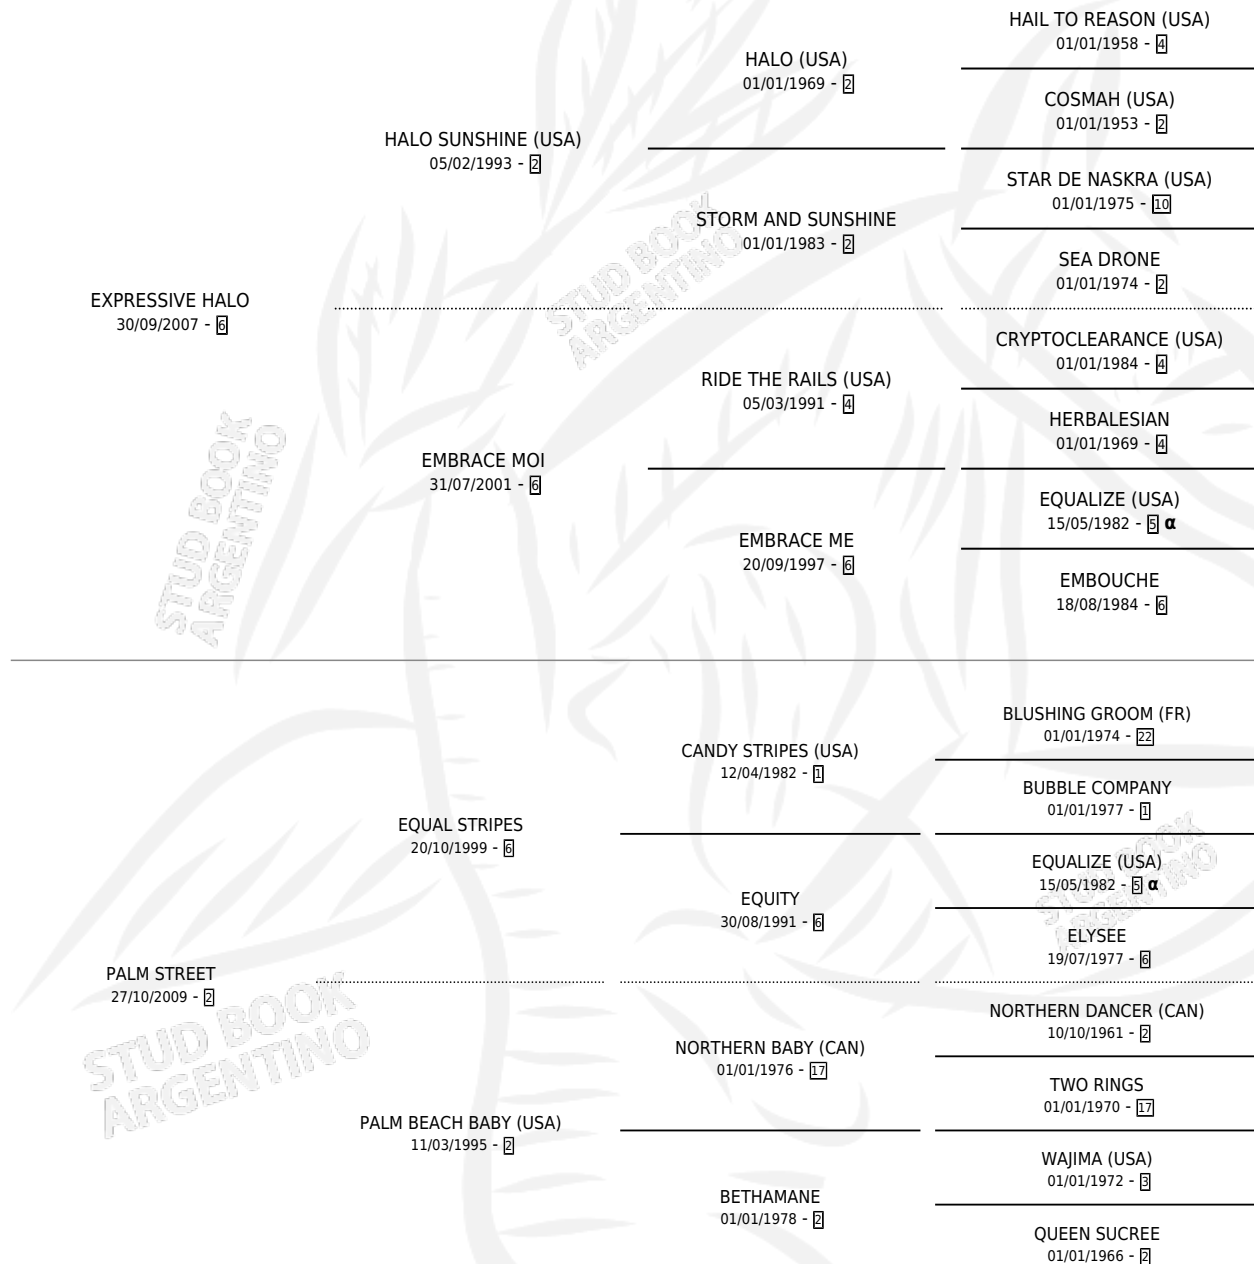

PRENACIDA

por EXPRESSIVE HALO y PALM STREET por EQUAL STRIPES

Argentina · Hembra · Zaino · SP · 05/10/2015
Familia 2-d · Volumen 42

ESTADO

TIPIFICACIÓN SANGUÍNEA	X
TIPIFICACIÓN POR ADN	✓
PASAPORTE	✓
IDENTIFICACIÓN POR MICROCHIP	✓
REPRODUCTOR	X

Lugar de nacimiento: Campo particular
Criador: El Doguito

PEDIGREE

INBREEDING : α