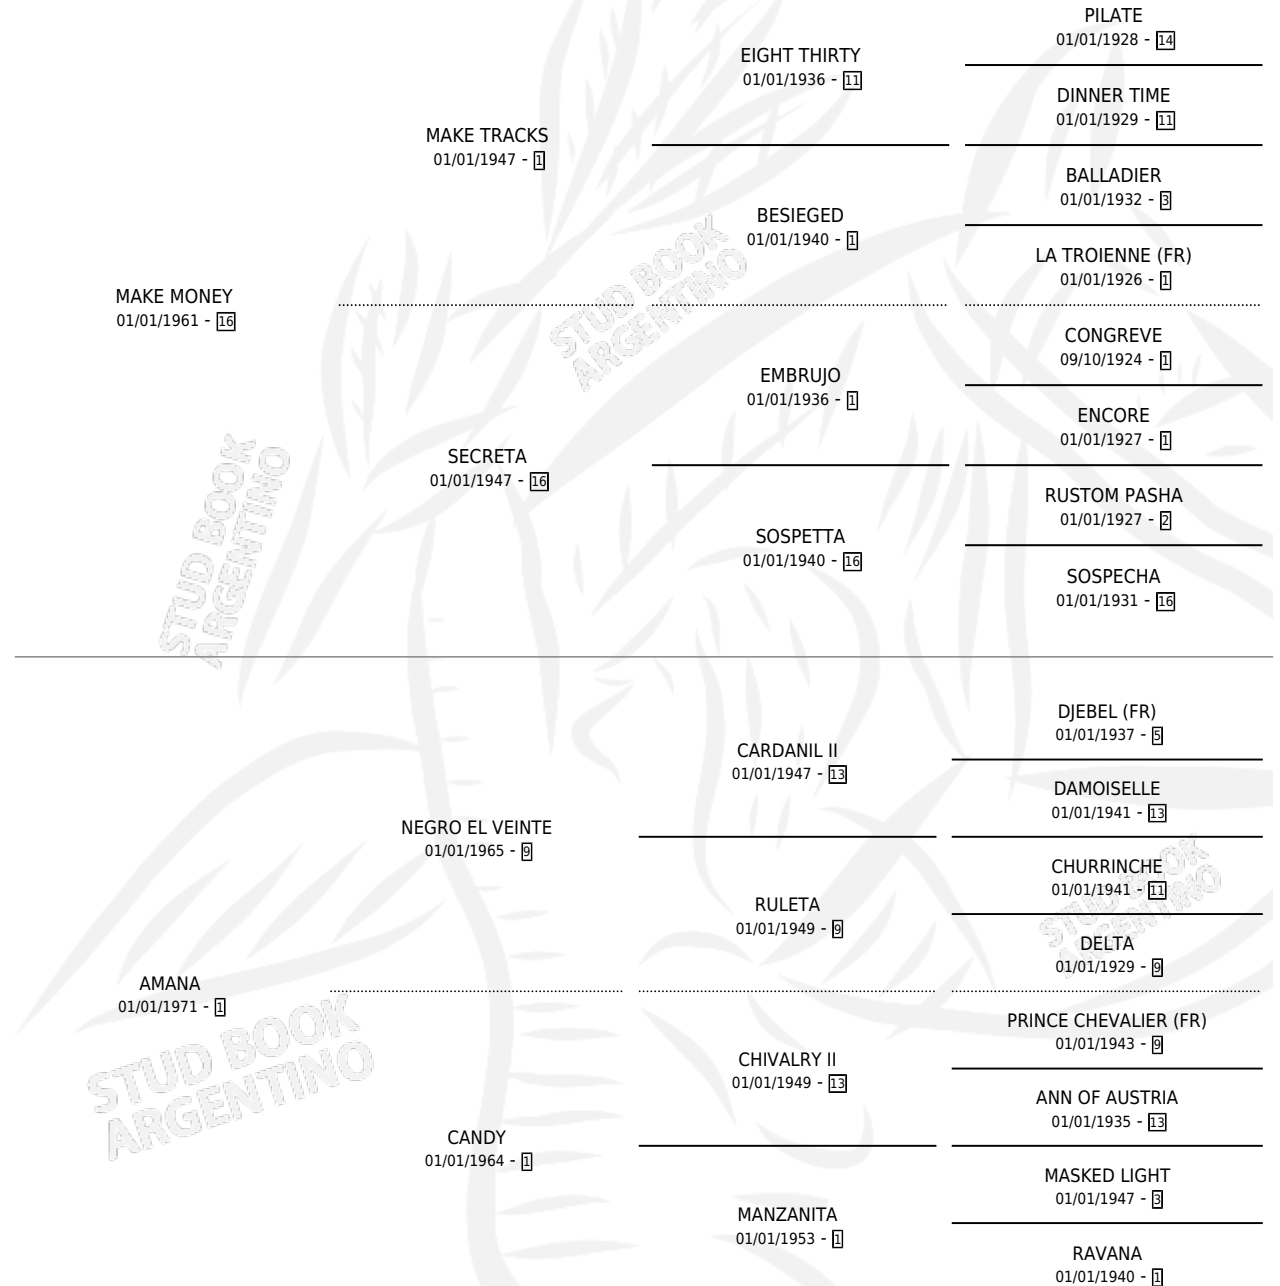

MAKE AMARGO

por MAKE MONEY y AMANA por NEGRO EL VEINTE

Argentina · Macho · Alazan · SP · 13/11/1976
Familia 1-w · Volumen 29

ESTADO

TIPIFICACIÓN SANGUÍNEA	X
TIPIFICACIÓN POR ADN	X
PASAPORTE	X
IDENTIFICACIÓN POR MICROCHIP	X
REPRODUCTOR	X

Lugar de nacimiento: Campo particular

Criador: Sin dato

PEDIGREE

CAMPAÑA

Solo carreras oficiales de Argentina

POR EDAD

EDAD	CC	1°	2°	3°	4°	5°	NP	CLC	CLG	CLCG1	CLGG1	IMPORTE	GANANCIA / CC
2 AÑOS	1	1	0	0	0	0	0	0	0	0	0	\$0	\$0
4 AÑOS	3	2	1	0	0	0	0	0	0	0	0	\$0	\$0
5 AÑOS	1	1	0	0	0	0	0	0	0	0	0	\$0	\$0
TOTALES	5	4	1	0	0	0	0	0	0	0	0	\$0	\$0
%		80.0%	20.0%	0.0%	0.0%	0.0%	0.0%	0.0%	0.0%	0.0%	0.0%		