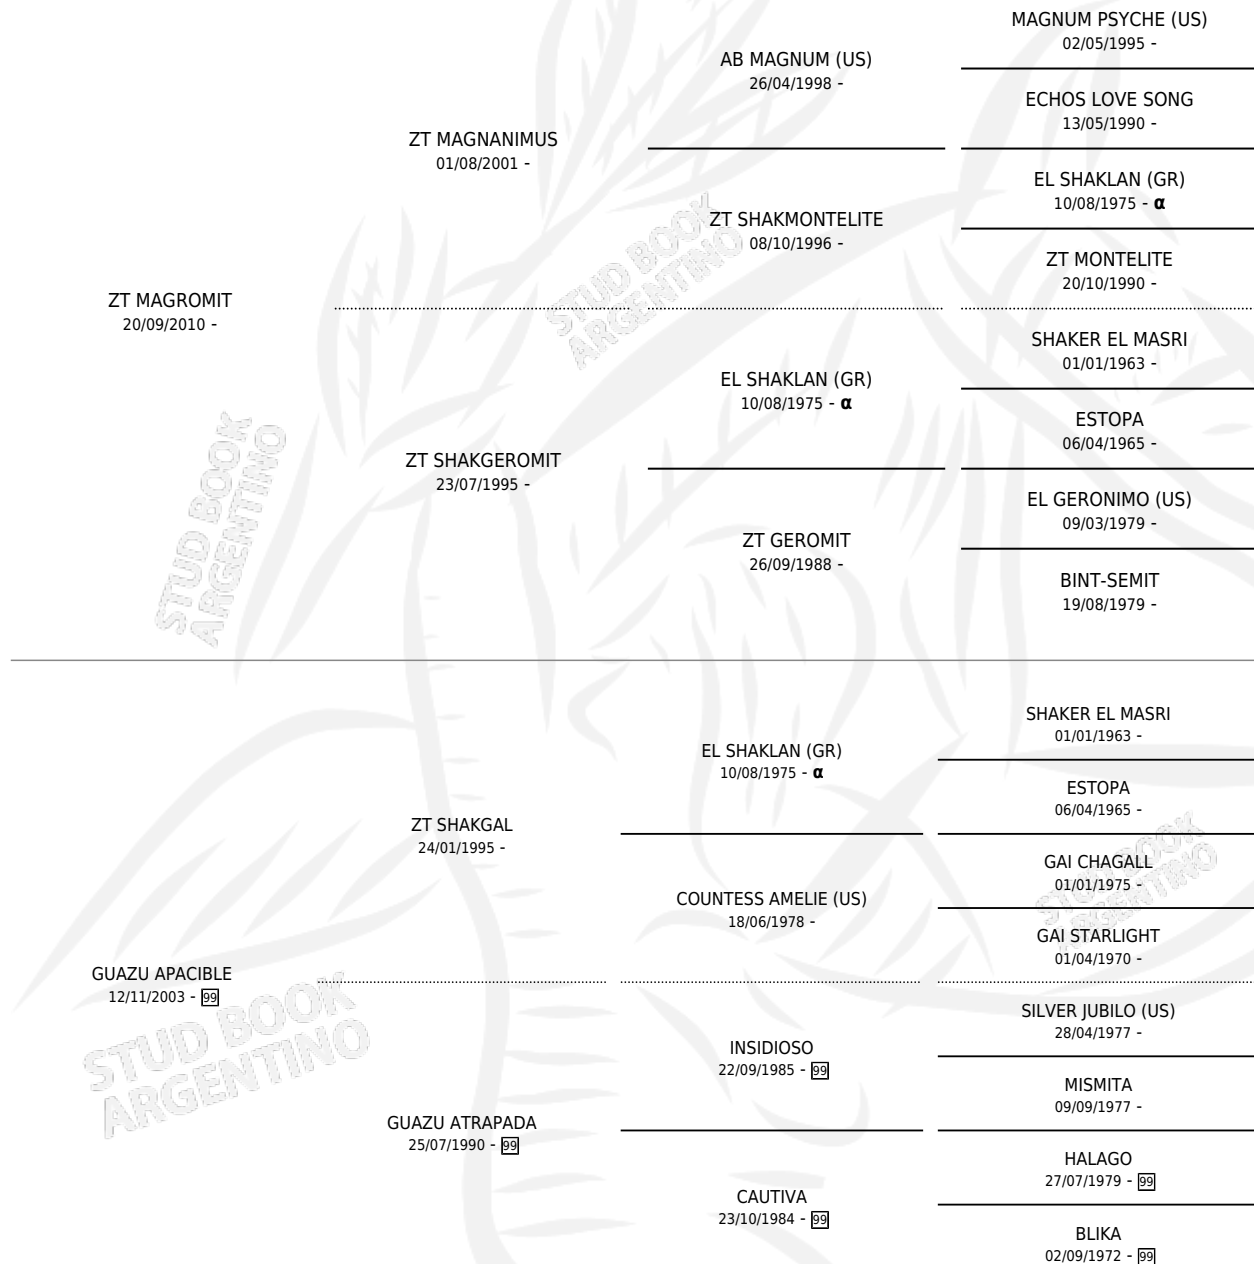

GUAZU APAMAG

por ZT MAGROMIT y GUAZU APACIBLE por ZT SHAKGAL

Argentina · Macho · Tordillo · AP · 25/09/2015
Familia 99 · Volumen 42

ESTADO

TIPIFICACIÓN SANGUÍNEA	X
TIPIFICACIÓN POR ADN	X
PASAPORTE	X
IDENTIFICACIÓN POR MICROCHIP	X
REPRODUCTOR	X

Lugar de nacimiento: La Encandilada

Criador: La Encandilada

PEDIGREE

INBREEDING : α

GUAZU APAMAG

Datos oficiales del Stud Book Argentino

Documento generado el 11/06/2026

studbook.org.ar