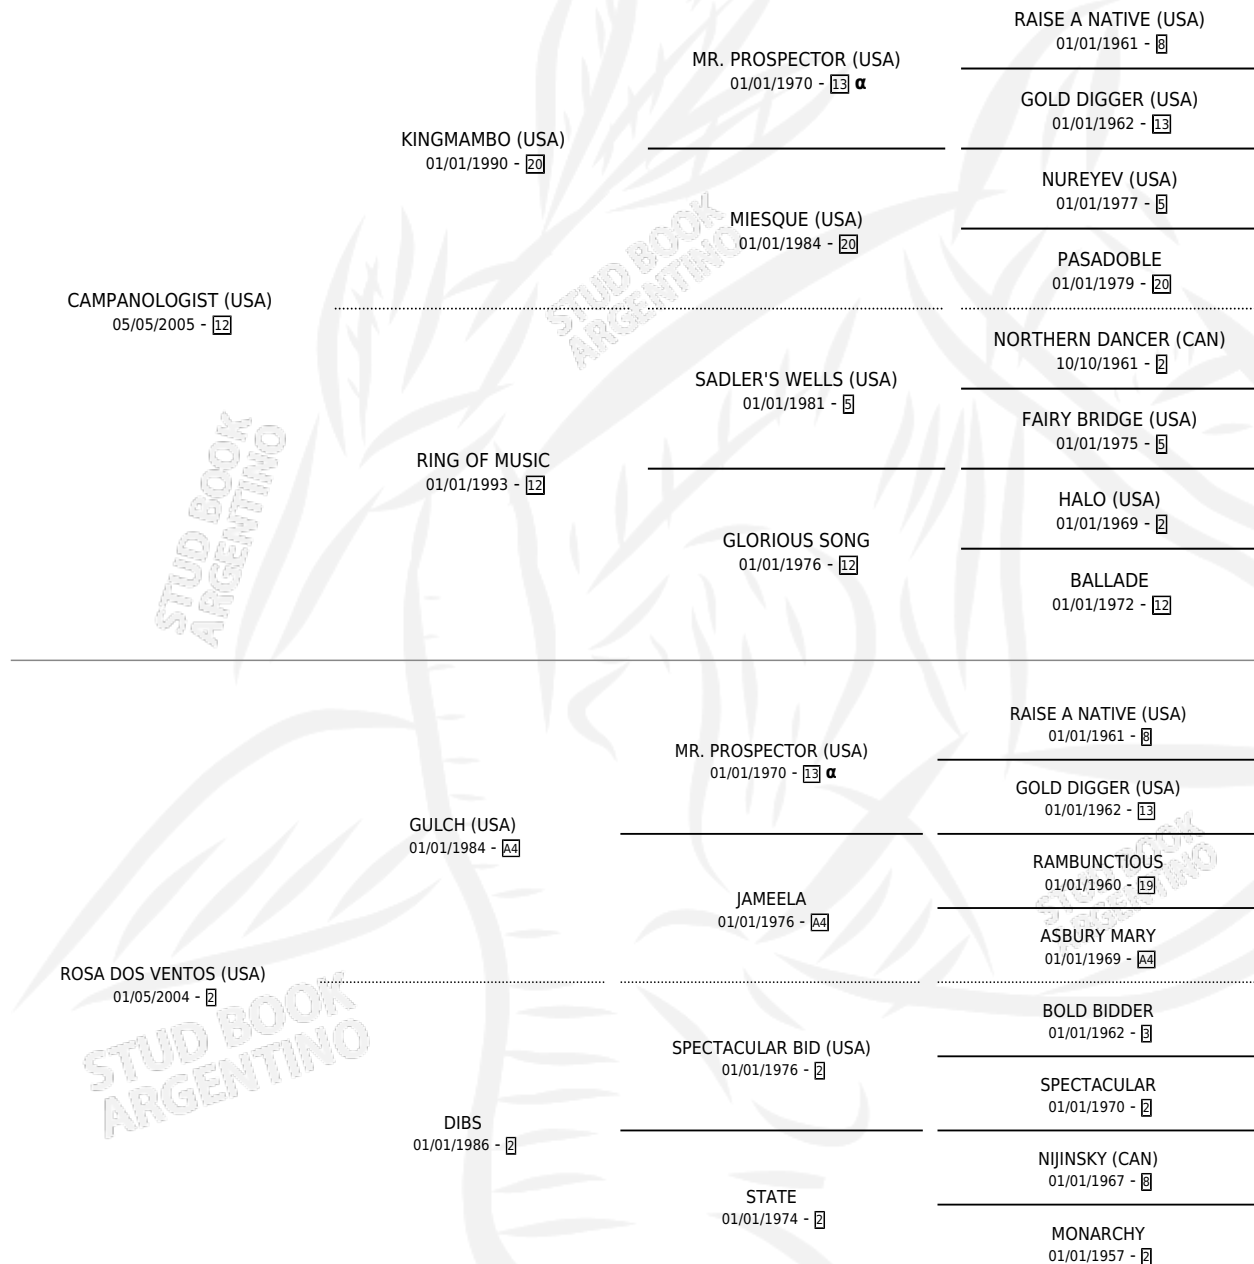

ROUND ABOUT

por **CAMPANOLOGIST (USA)** y **ROSA DOS VENTOS (USA)**
por **GULCH (USA)**

Argentina · Macho · Zaino · SP · 27/09/2015
Familia 2-f · Volumen 42

ESTADO

TIPIFICACIÓN SANGUÍNEA	X
TIPIFICACIÓN POR ADN	✓
PASAPORTE	✓
IDENTIFICACIÓN POR MICROCHIP	✓
REPRODUCTOR	X

Lugar de nacimiento: Santa Maria De Araras
Criador: Santa Maria De Araras

PEDIGREE

INBREEDING : α