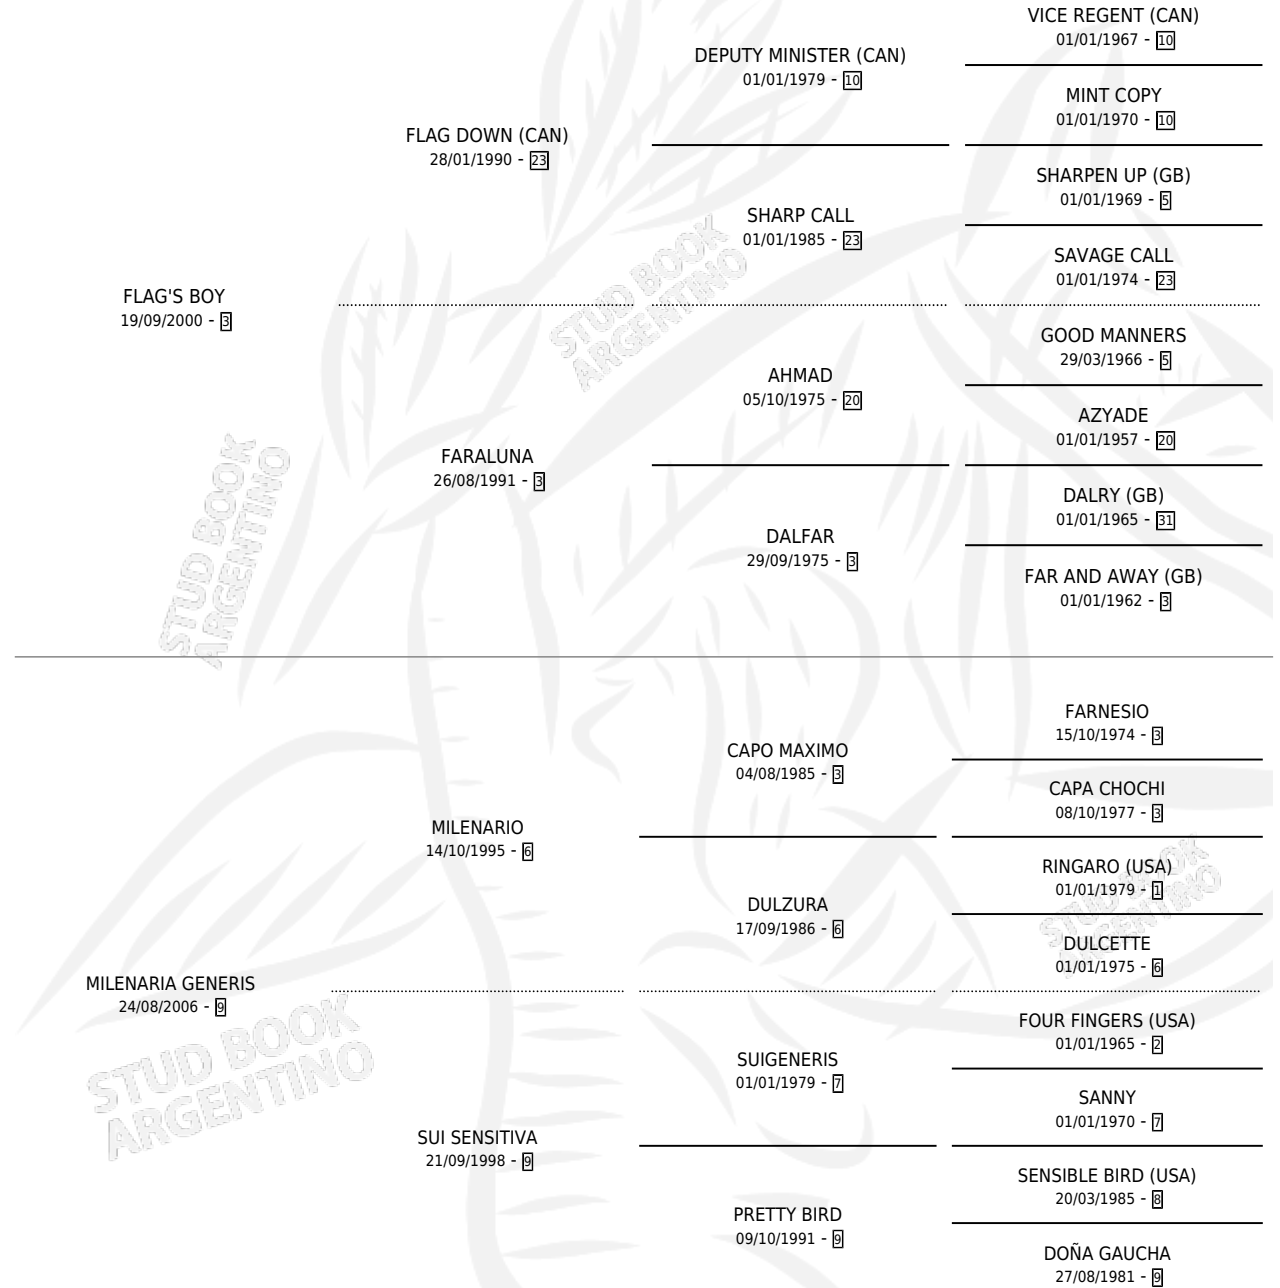

FLAG'S GENEROSA

por FLAG'S BOY y MILENARIA GENERIS por MILENARIO

Argentina · Hembra · Zaino · SP · 30/09/2015
Familia 9 · Volumen 42

ESTADO

TIPIFICACIÓN SANGUÍNEA	X
TIPIFICACIÓN POR ADN	✓
PASAPORTE	✓
IDENTIFICACIÓN POR MICROCHIP	✓
REPRODUCTOR	X

Lugar de nacimiento: Santa Dominga
Criador: Santa Dominga

PEDIGREE

CAMPAÑA

Solo carreras oficiales de Argentina

POR EDAD

EDAD	CC	1°	2°	3°	4°	5°	NP	CLC	CLG	CLCG1	CLGG1	IMPORTE	GANANCIA / CC
4 AÑOS	7	0	0	1	1	2	3	0	0	0	0	\$23,490	\$3,356
TOTALES	7	0	0	1	1	2	3	0	0	0	0	\$23,490	\$3,356
%		0.0%	0.0%	14.3%	14.3%	28.6%	42.9%	0.0%	0.0%	0.0%	0.0%		