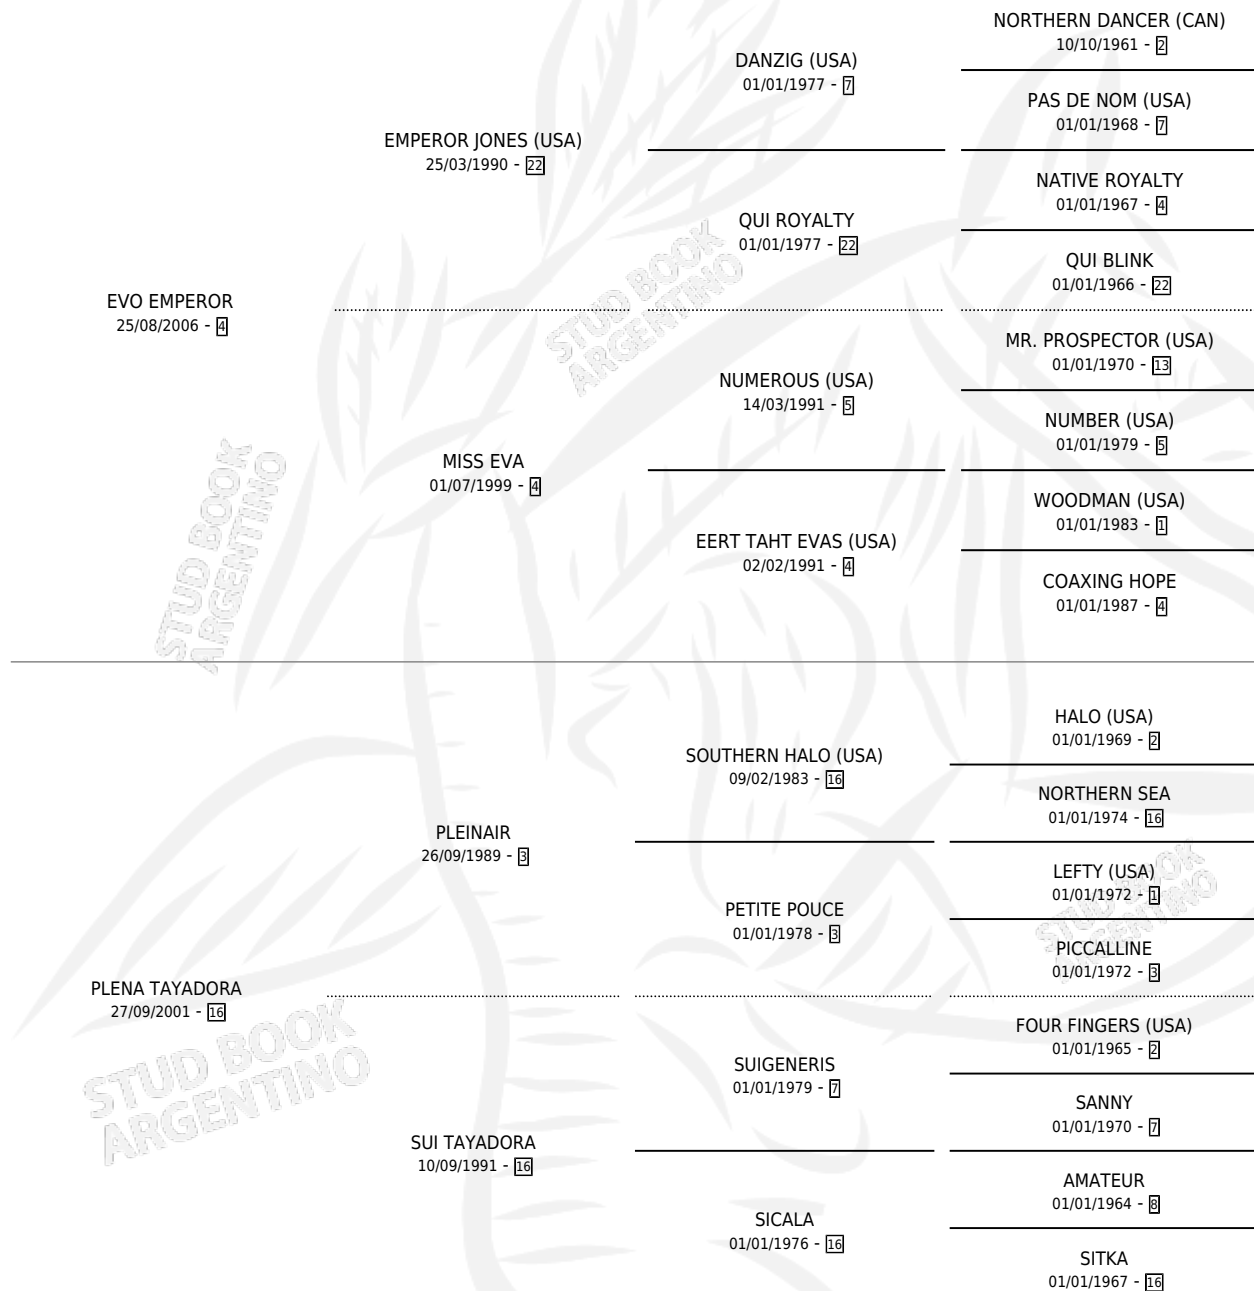

PLENA EMPERADORA

por EVO EMPEROR y PLENA TAYADORA por PLEINAIR

Argentina · Hembra · Zaino · SP · 01/10/2015
Familia 16-h · Volumen 42

ESTADO

TIPIFICACIÓN SANGUÍNEA	X
TIPIFICACIÓN POR ADN	X
PASAPORTE	X
IDENTIFICACIÓN POR MICROCHIP	X
REPRODUCTOR	X

Lugar de nacimiento: Santa Dominga

Criador: Santa Dominga

PEDIGREE

PLENA EMPERADORA

Datos oficiales del Stud Book Argentino

Documento generado el 11/05/2026

studbook.org.ar