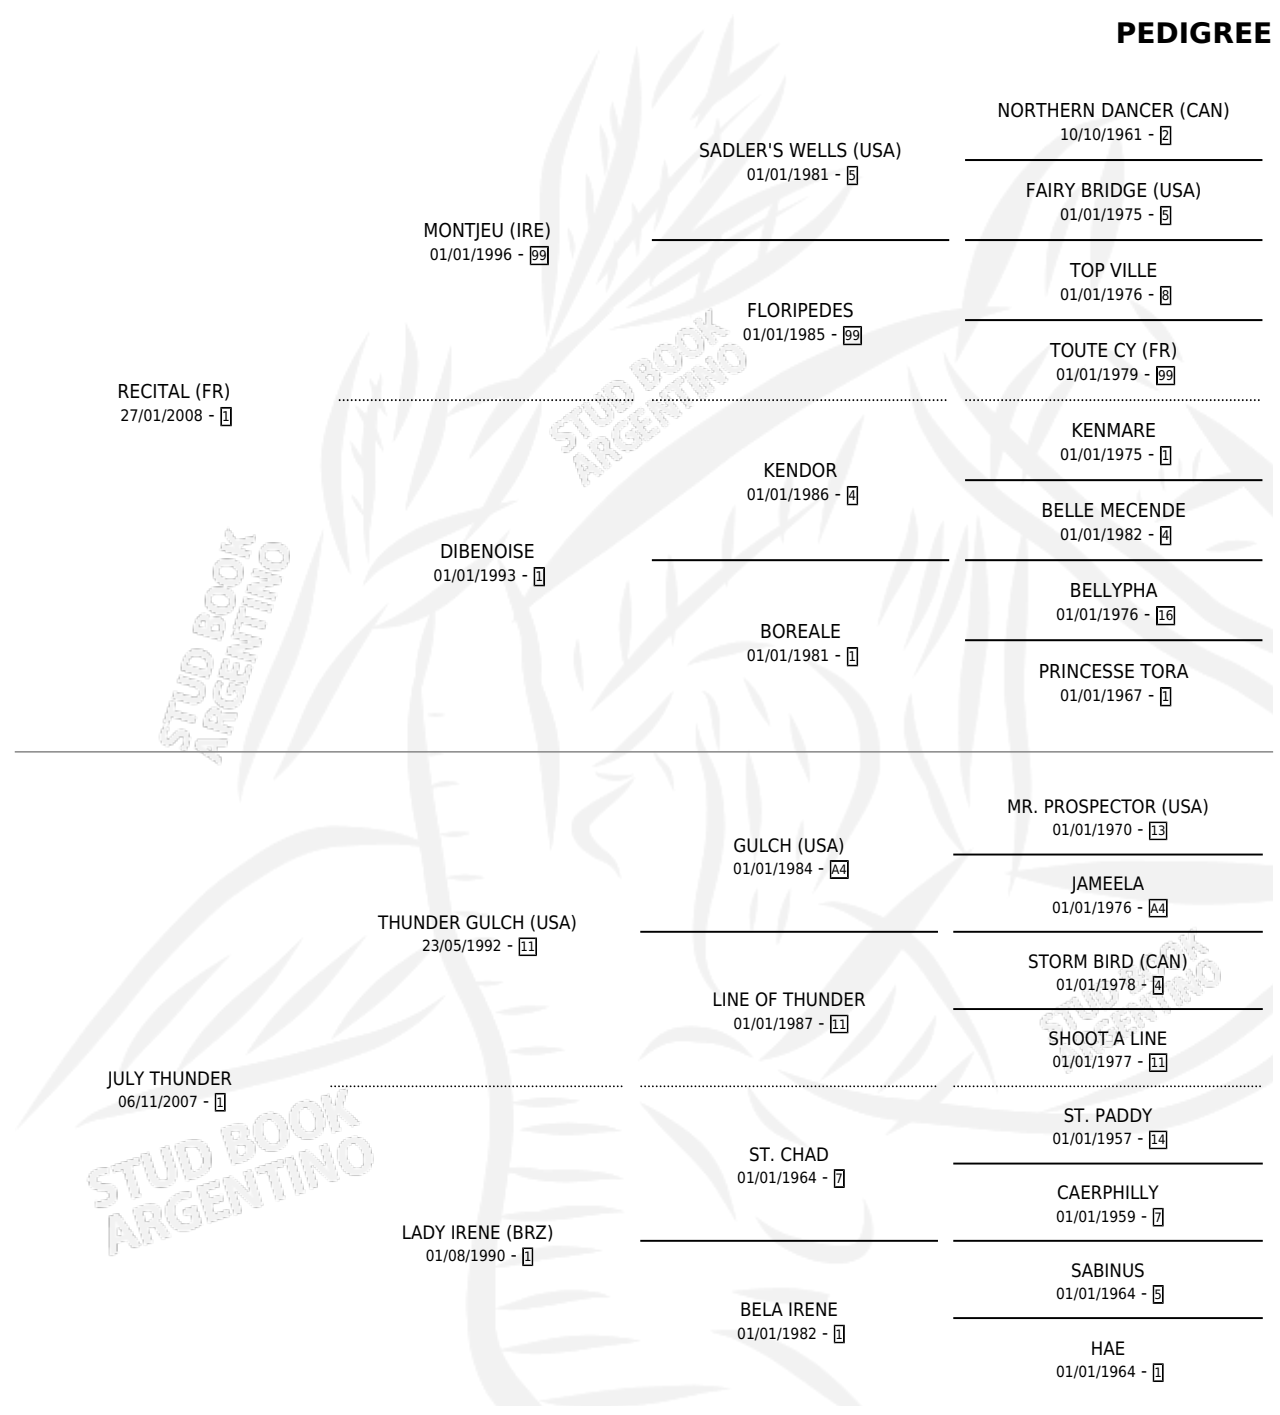

# RECIT THUNDER

por **RECITAL (FR)** y **JULY THUNDER** por **THUNDER GULCH (USA)**

Argentina · Hembra · Zaino · SP · 15/10/2015  
Familia 1-e · Volumen 42

## ESTADO

TIPIFICACIÓN SANGUÍNEA	X
TIPIFICACIÓN POR ADN	✓
PASAPORTE	X
IDENTIFICACIÓN POR MICROCHIP	✓
REPRODUCTOR	X

**Lugar de nacimiento:** La Pesadilla  
**Criador:** La Pesadilla

## PEDIGREE