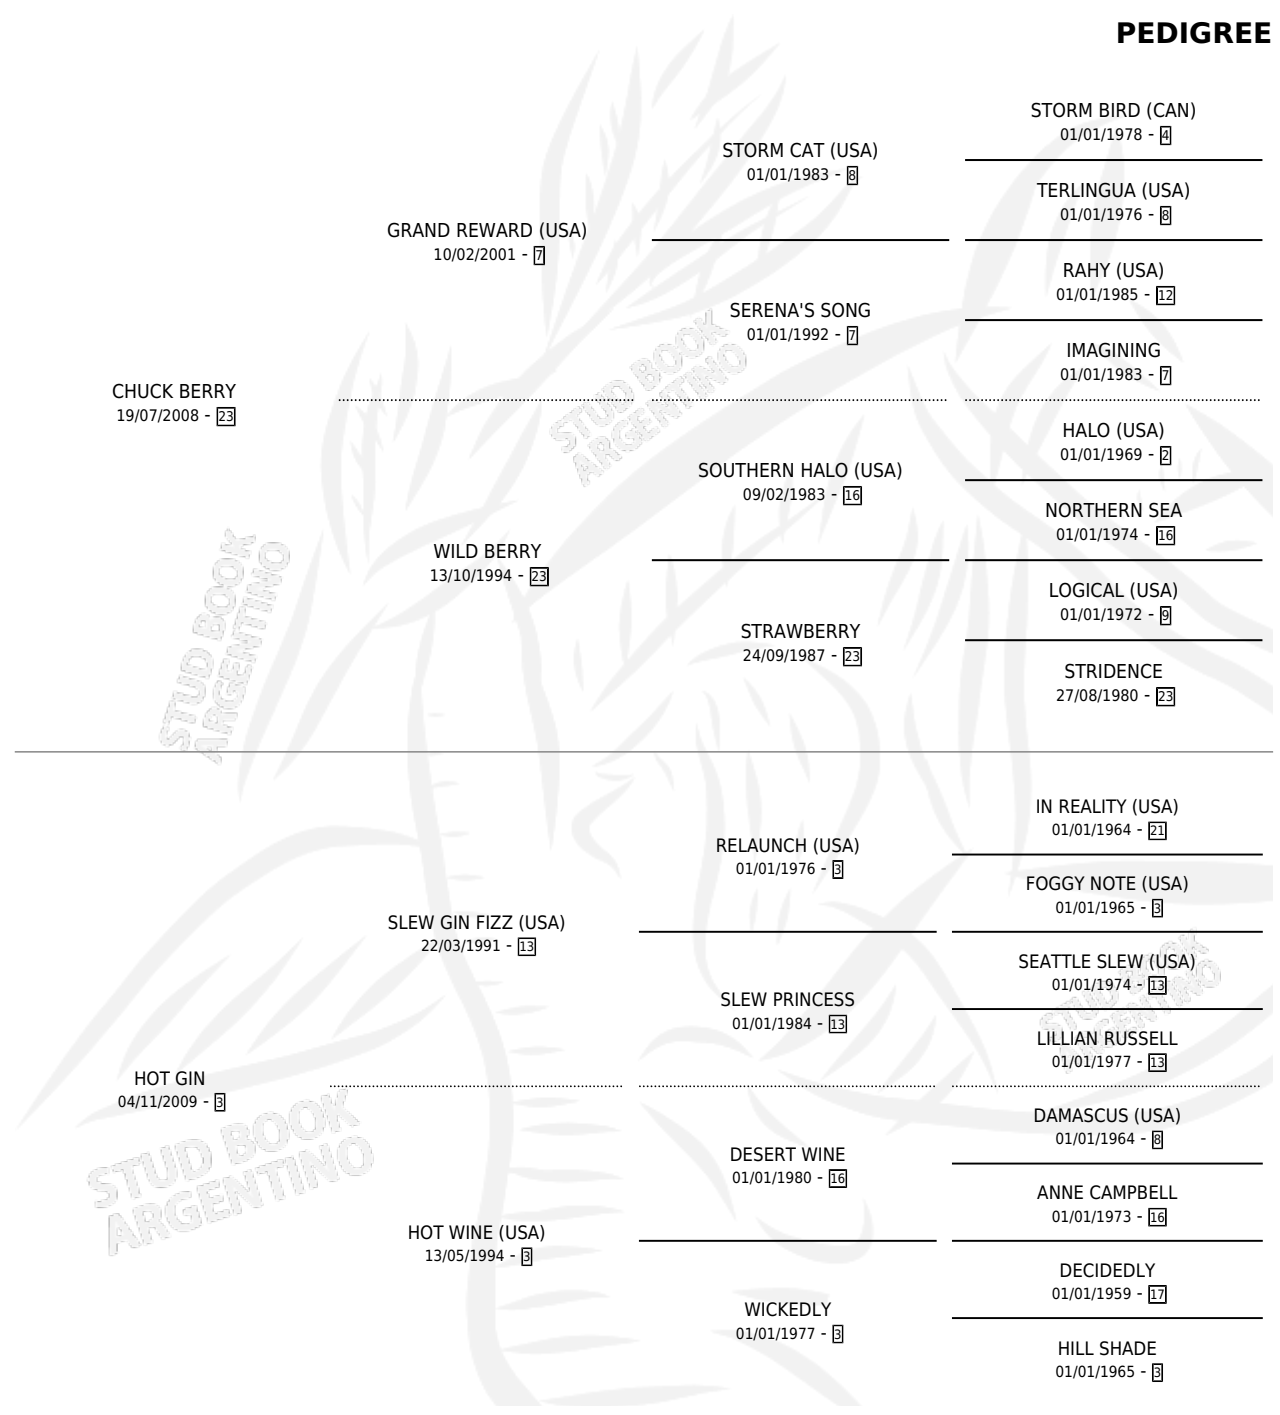

CHUCK GIN

por **CHUCK BERRY** y **HOT GIN** por **SLEW GIN FIZZ (USA)**

Argentina · Macho · Tordillo · SP · 16/10/2015
Familia 3-m · Volumen 42

ESTADO

| | |
|------------------------------|---|
| TIPIFICACIÓN SANGUÍNEA | X |
| TIPIFICACIÓN POR ADN | ✓ |
| PASAPORTE | ✓ |
| IDENTIFICACIÓN POR MICROCHIP | ✓ |
| REPRODUCTOR | X |

Lugar de nacimiento: La Catedral De Palermo

Criador: La Catedral De Palermo

PEDIGREE

CHUCK GIN

Datos oficiales del Stud Book Argentino

Documento generado el 09/06/2026

studbook.org.ar