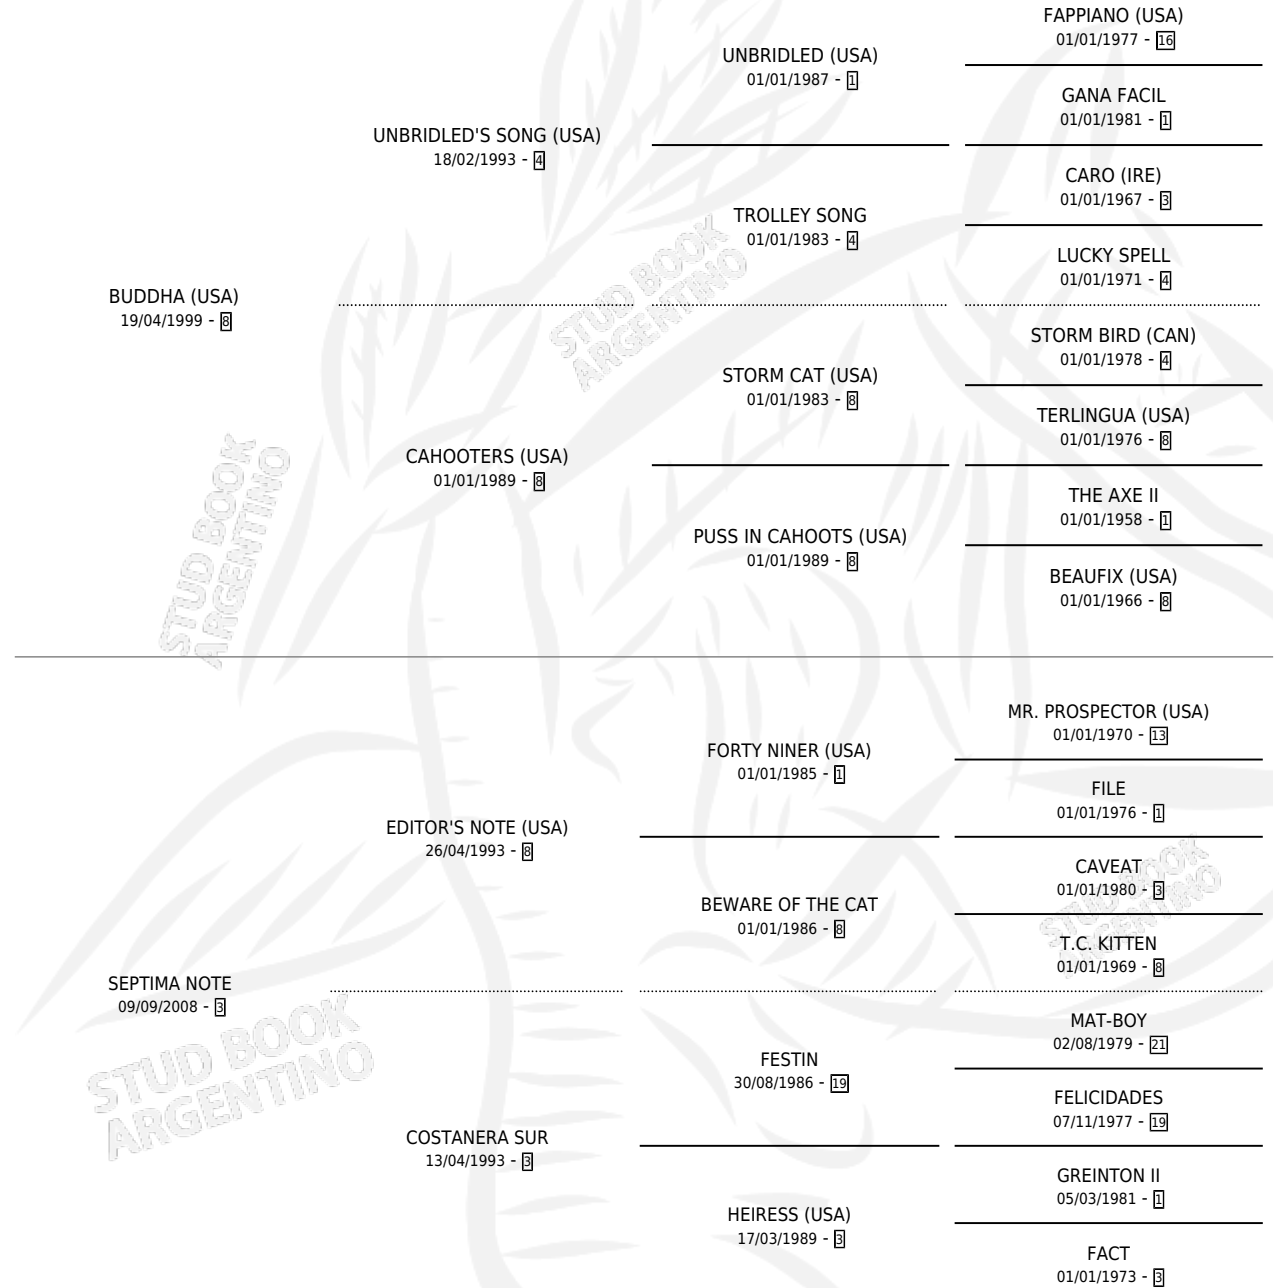

SEVENTH LADY

por BUDDHA (USA) y SEPTIMA NOTE por EDITOR'S NOTE (USA)

Argentina · Hembra · Tordillo · SP · 25/09/2015
Familia 3-i · Volumen 42

ESTADO

TIPIFICACIÓN SANGUÍNEA	X
TIPIFICACIÓN POR ADN	✓
PASAPORTE	✓
IDENTIFICACIÓN POR MICROCHIP	✓
REPRODUCTOR	✓

Lugar de nacimiento: Dilu

Criador: Haras Don Arcangel S.A. y Haras Dilu S.A.

PEDIGREE