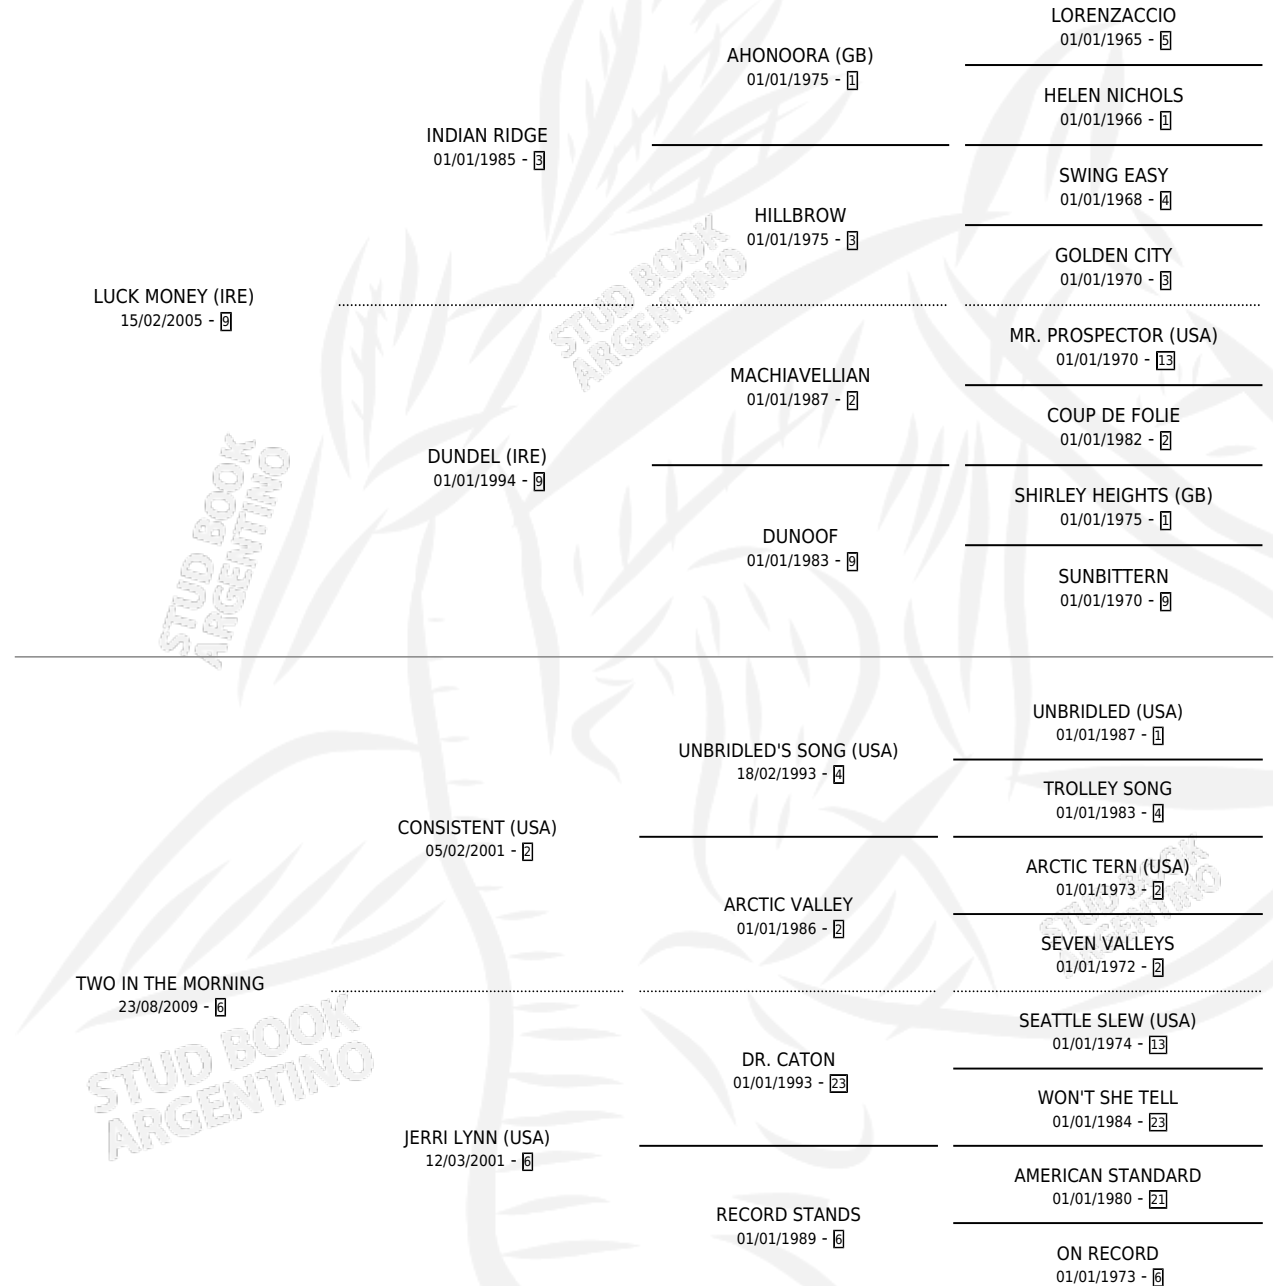

SAMBA SARAVAH

por LUCK MONEY (IRE) y TWO IN THE MORNING por
CONSISTENT (USA)

Argentina · Hembra · Tordillo · SP · 01/10/2015
Familia 6-d · Volumen 42

ESTADO

TIPIFICACIÓN SANGUÍNEA	X
TIPIFICACIÓN POR ADN	✓
PASAPORTE	✓
IDENTIFICACIÓN POR MICROCHIP	✓
REPRODUCTOR	X

Lugar de nacimiento: Cardales
Criador: Seglin Luis Eduardo

PEDIGREE

CAMPAÑA

Solo carreras oficiales de Argentina

POR EDAD

EDAD	CC	1°	2°	3°	4°	5°	NP	CLC	CLG	CLCG1	CLGG1	IMPORTE	GANANCIA / CC
2 AÑOS	4	1	1	2	0	0	0	0	0	0	0	\$331,250	\$82,813
3 AÑOS	4	1	2	0	1	0	0	1	0	0	0	\$286,900	\$71,725
4 AÑOS	4	0	0	0	0	2	2	0	0	0	0	\$13,300	\$3,325
5 AÑOS	1	0	0	0	0	0	1	0	0	0	0	\$0	\$0
TOTALES	13	2	3	2	1	2	3	1	0	0	0	\$631,450	\$48,573
%		15.4%	23.1%	15.4%	7.7%	15.4%	23.1%	7.7%	0.0%	0.0%	0.0%		