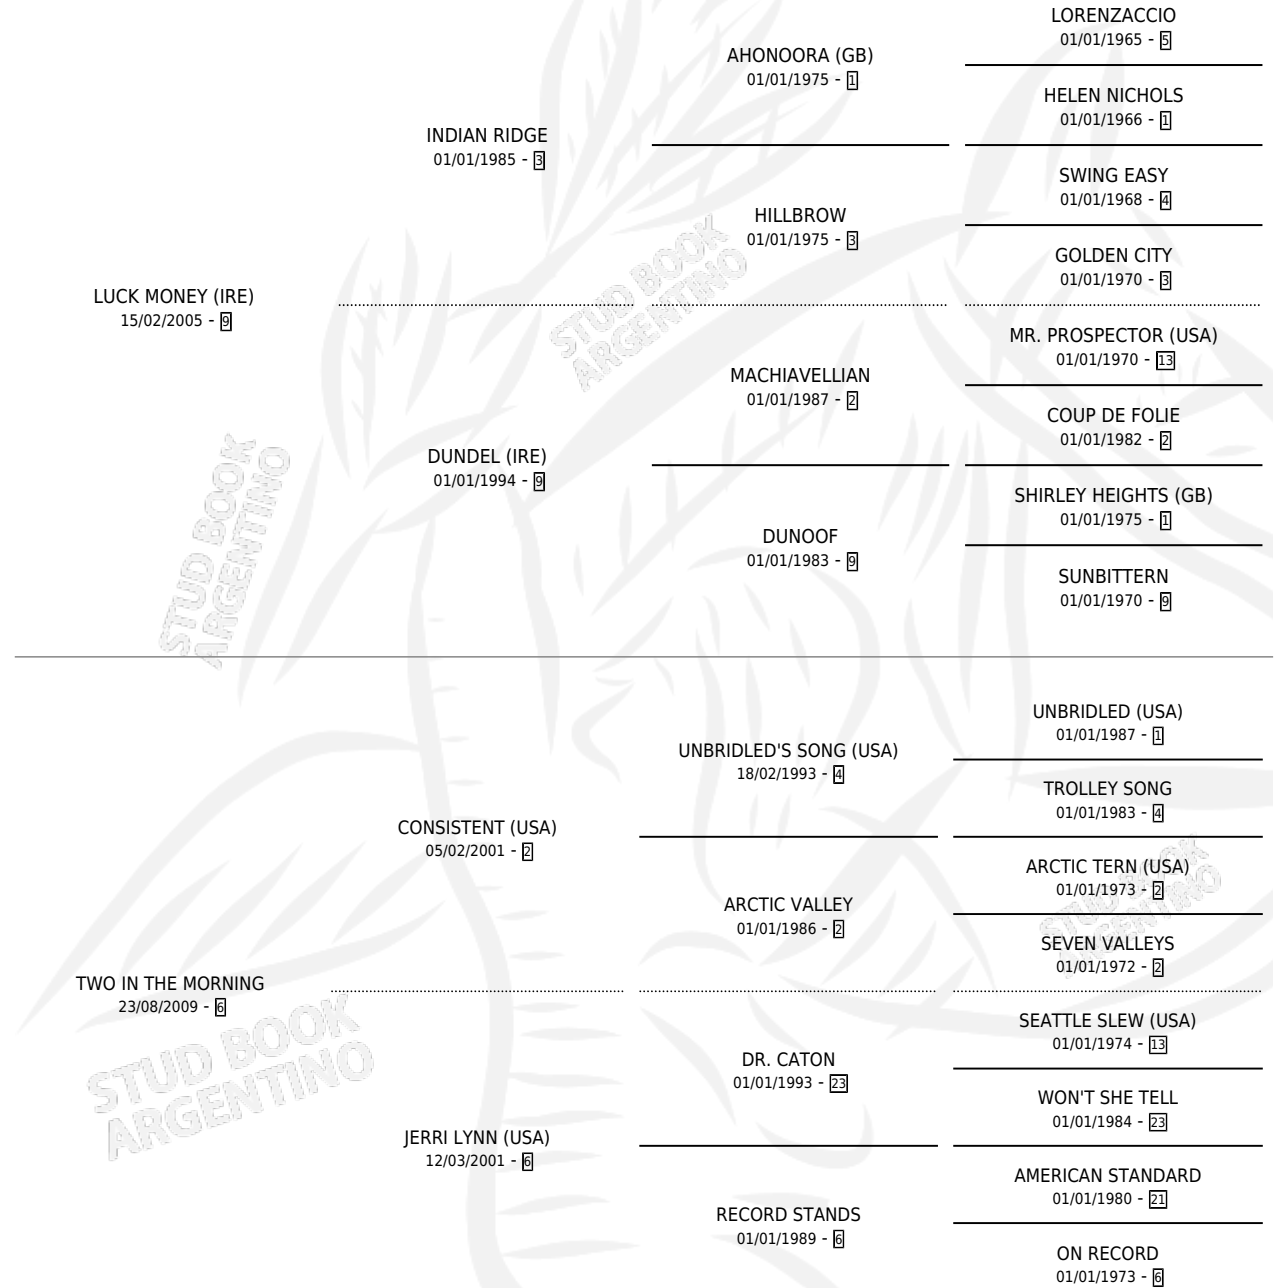

SAMBA SARAVAH

por LUCK MONEY (IRE) y TWO IN THE MORNING por
CONSISTENT (USA)

Argentina · Hembra · Tordillo · SP · 01/10/2015
Familia 6-d · Volumen 42

ESTADO

TIPIFICACIÓN SANGUÍNEA	X
TIPIFICACIÓN POR ADN	✓
PASAPORTE	✓
IDENTIFICACIÓN POR MICROCHIP	✓
REPRODUCTOR	X

Lugar de nacimiento: Cardales
Criador: Seglin Luis Eduardo

PEDIGREE

~

CAMPAÑA

Solo carreras oficiales de Argentina

POR EDAD

EDAD	CC	1°	2°	3°	4°	5°	NP	CLC	CLG	CLCG1	CLGG1	IMPORTE	GANANCIA / CC
2 AÑOS	4	1	1	2	0	0	0	0	0	0	0	\$331,250	\$82,813
3 AÑOS	4	1	2	0	1	0	0	1	0	0	0	\$286,900	\$71,725
4 AÑOS	4	0	0	0	0	2	2	0	0	0	0	\$13,300	\$3,325
5 AÑOS	1	0	0	0	0	0	1	0	0	0	0	\$0	\$0
TOTALES	13	2	3	2	1	2	3	1	0	0	0	\$631,450	\$48,573
%		15.4%	23.1%	15.4%	7.7%	15.4%	23.1%	7.7%	0.0%	0.0%	0.0%		