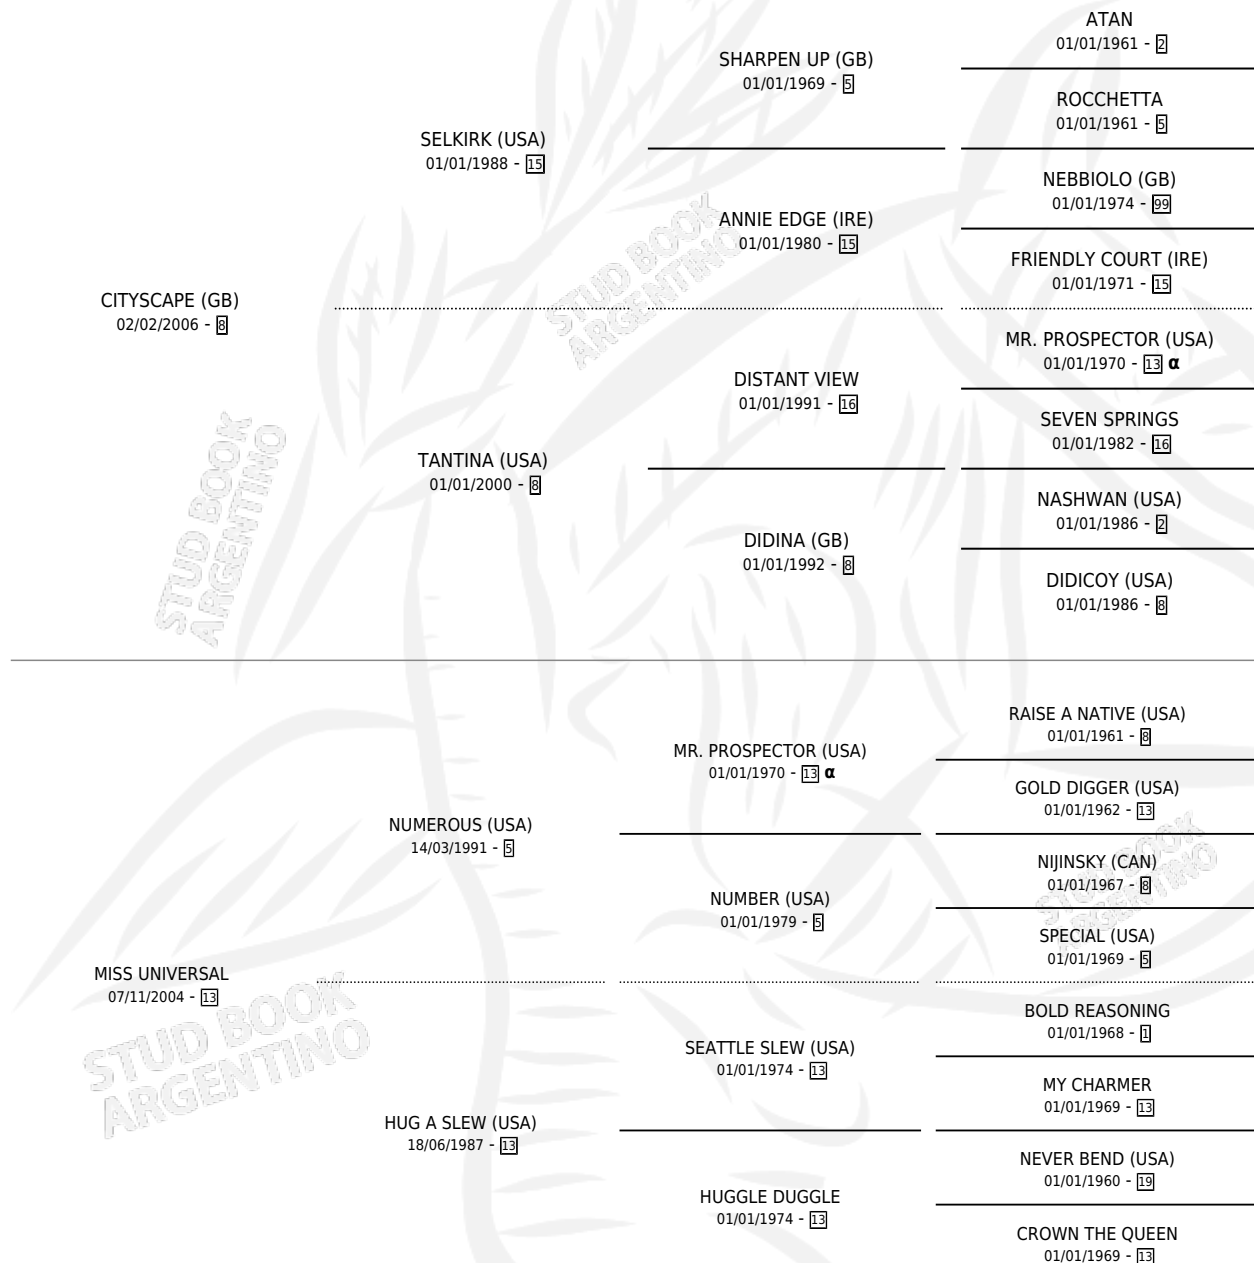

UNIVERSAL CITY

por CITYSCAPE (GB) y MISS UNIVERSAL por NUMEROUS (USA)

Argentina · Hembra · Zaino · SP · 16/09/2015
Familia 13-c · Volumen 42

ESTADO

TIPIFICACIÓN SANGUÍNEA	X
TIPIFICACIÓN POR ADN	✓
PASAPORTE	✓
IDENTIFICACIÓN POR MICROCHIP	✓
REPRODUCTOR	✓

Lugar de nacimiento: Firmamento
Criador: Firmamento

~

HIJOS

	MACHOS	HEMBRAS
3 NACIERON	0	3
SIN ACTUACIONES		

PEDIGREE

INBREEDING : α