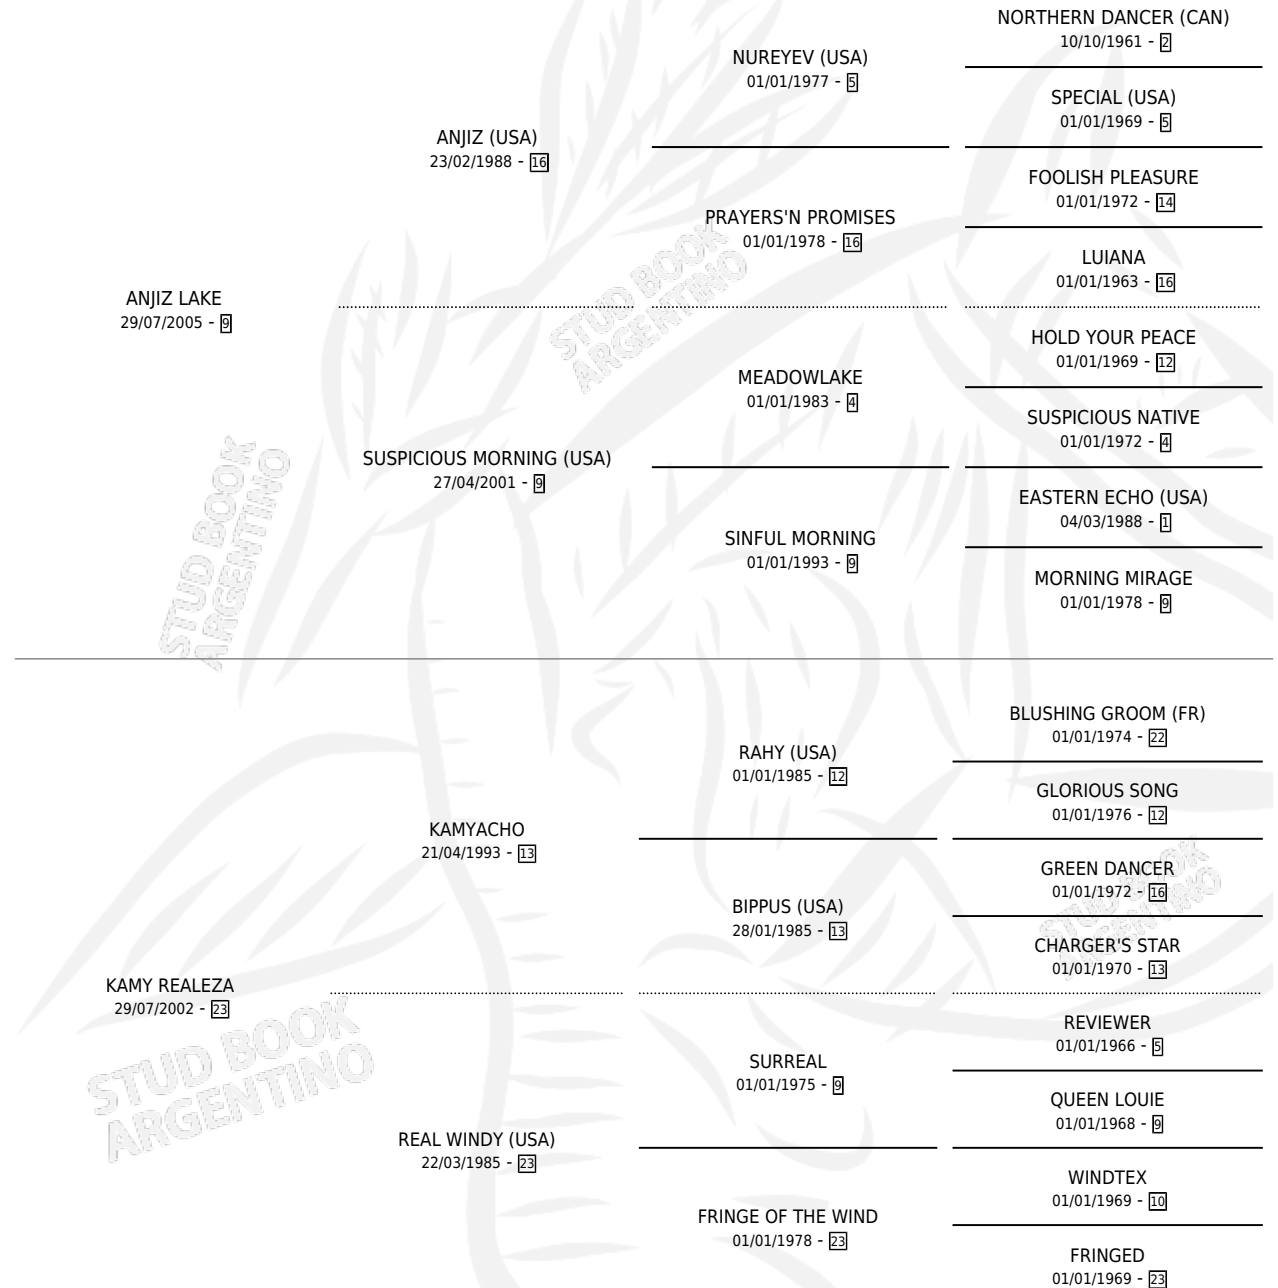

PRINCESA LAKE

por ANJIZ LAKE y KAMY REALEZA por KAMYACHO

Argentina · Hembra · Alazan · SP · 11/09/2015
Familia 23-b · Volumen 42

ESTADO

TIPIFICACIÓN SANGUÍNEA	X
TIPIFICACIÓN POR ADN	✓
PASAPORTE	✓
IDENTIFICACIÓN POR MICROCHIP	✓
REPRODUCTOR	X

Lugar de nacimiento: El Entrerriano

Criador: El Entrerriano

PEDIGREE

EXPORTACIÓN / IMPORTACIÓN

FECHA	MOVIMIENTO	PAÍS
30/11/2022	EXPORTADO	ESTADOS UNIDOS

~

CAMPAÑA

Solo carreras oficiales de Argentina