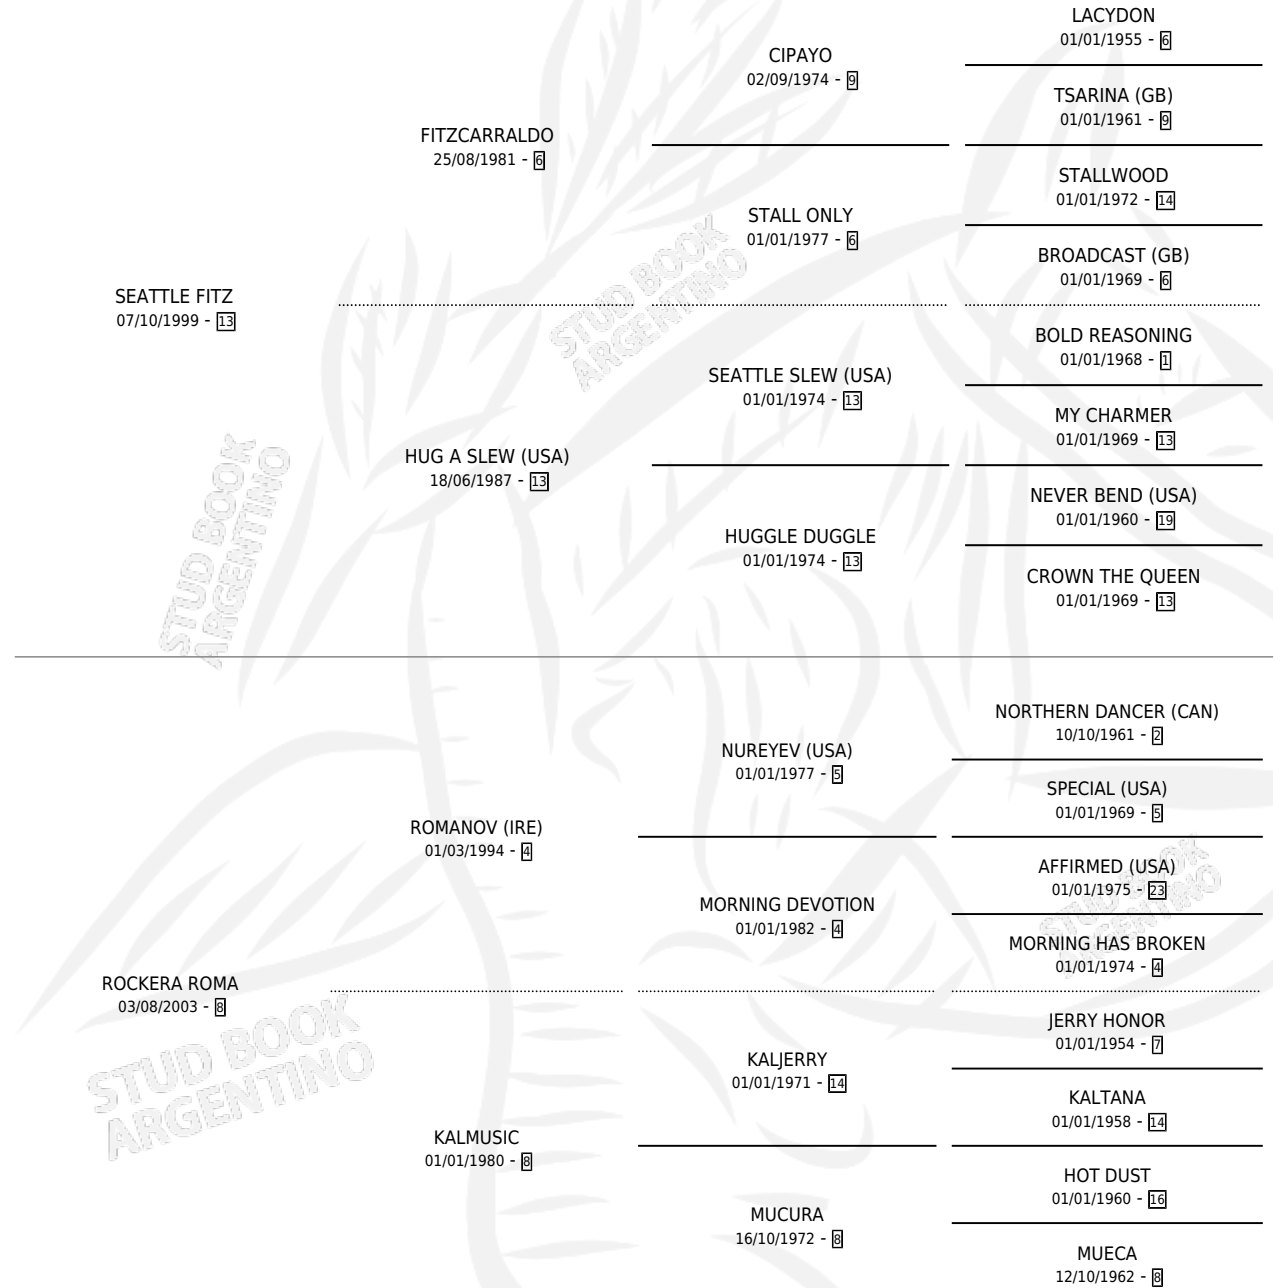

ROCK SEATTLE

por SEATTLE FITZ y ROCKERA ROMA por ROMANOV (IRE)

Argentina · Macho · Zaino · SP · 26/09/2015
Familia 8-f · Volumen 42

ESTADO

TIPIFICACIÓN SANGUÍNEA	X
TIPIFICACIÓN POR ADN	✓
PASAPORTE	✓
IDENTIFICACIÓN POR MICROCHIP	✓
REPRODUCTOR	X

Lugar de nacimiento: Firmamento

Criador: Firmamento

PEDIGREE

ROCK SEATTLE

Datos oficiales del Stud Book Argentino

Documento generado el 14/05/2026

studbook.org.ar