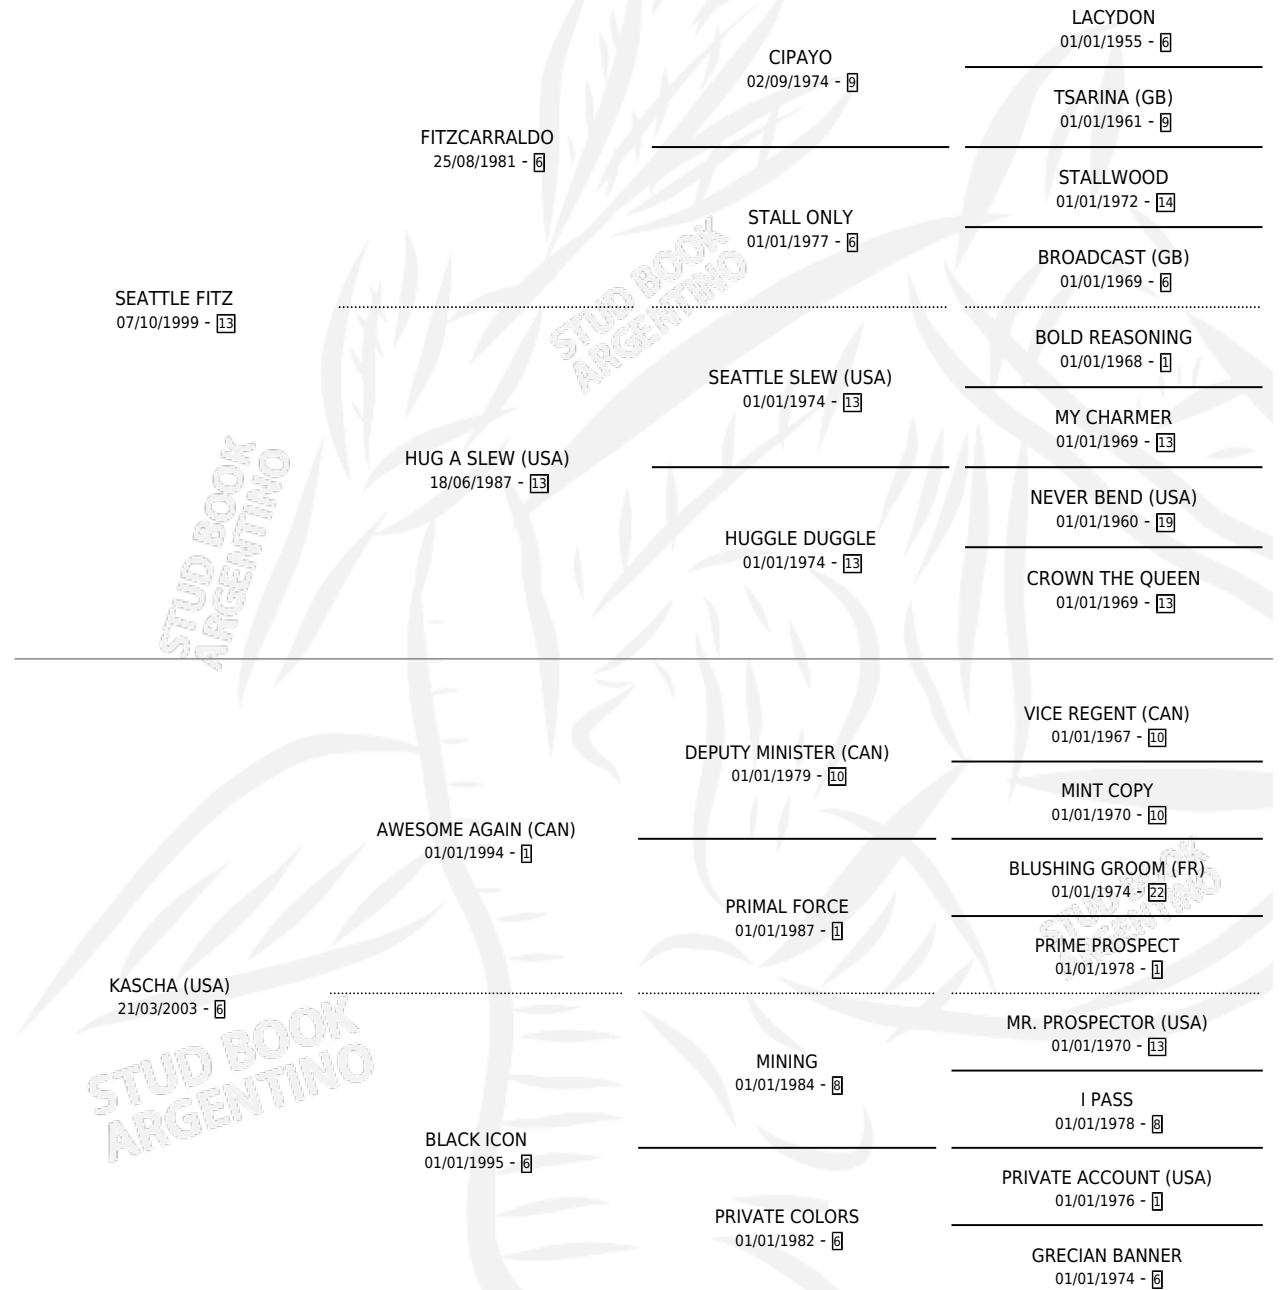

GIACO SEATTLE

por SEATTLE FITZ y KASCHA (USA) por AWESOME AGAIN (CAN)

Argentina · Macho · Zaino · SP · 29/09/2015
Familia 6-a · Volumen 42

ESTADO

TIPIFICACIÓN SANGUÍNEA	X
TIPIFICACIÓN POR ADN	✓
PASAPORTE	✓
IDENTIFICACIÓN POR MICROCHIP	✓
REPRODUCTOR	X

Lugar de nacimiento: Firmamento

Criador: Firmamento

PEDIGREE