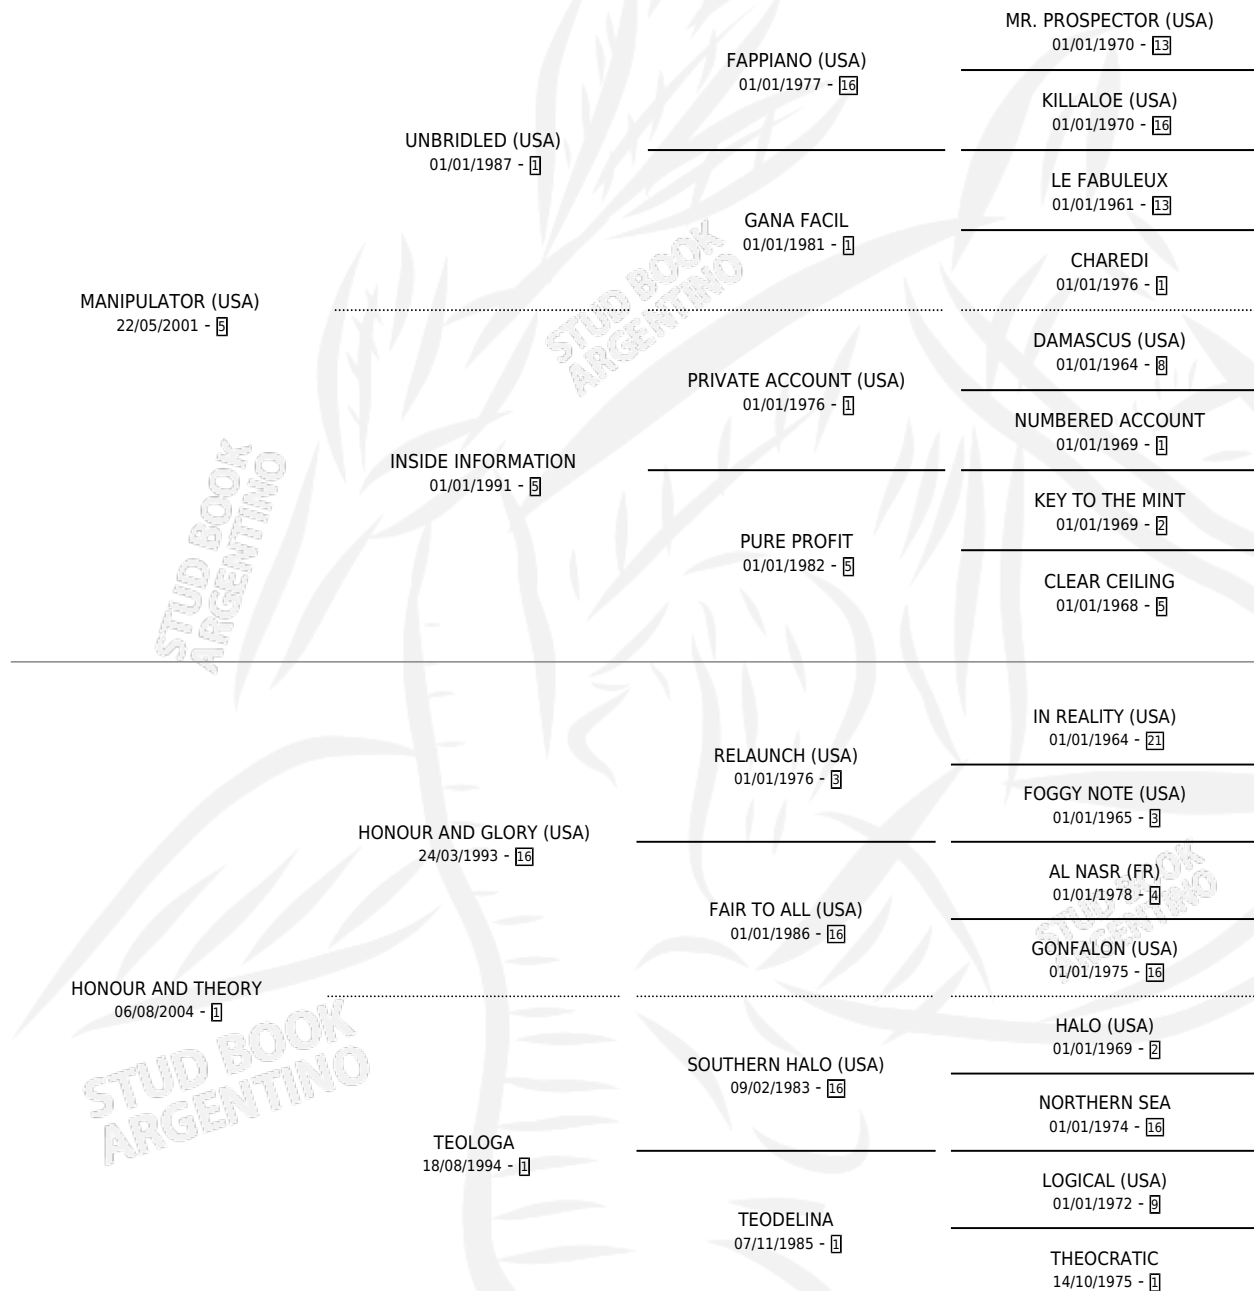

LA TAGUE

por **MANIPULATOR (USA)** y **HONOUR AND THEORY** por
HONOUR AND GLORY (USA)

Argentina · Hembra · Zaino · SP · 07/10/2015
Familia 1-w · Volumen 42

ESTADO

TIPIFICACIÓN SANGUÍNEA	X
TIPIFICACIÓN POR ADN	✓
PASAPORTE	✓
IDENTIFICACIÓN POR MICROCHIP	✓
REPRODUCTOR	✓

Lugar de nacimiento: Sta. Elena
Criador: Sta. Elena

~

HIJOS

	MACHOS	HEMBRAS
3 NACIERON	1	2
SIN ACTUACIONES		

PEDIGREE

CAMPAÑA

Solo carreras oficiales de Argentina

POR EDAD