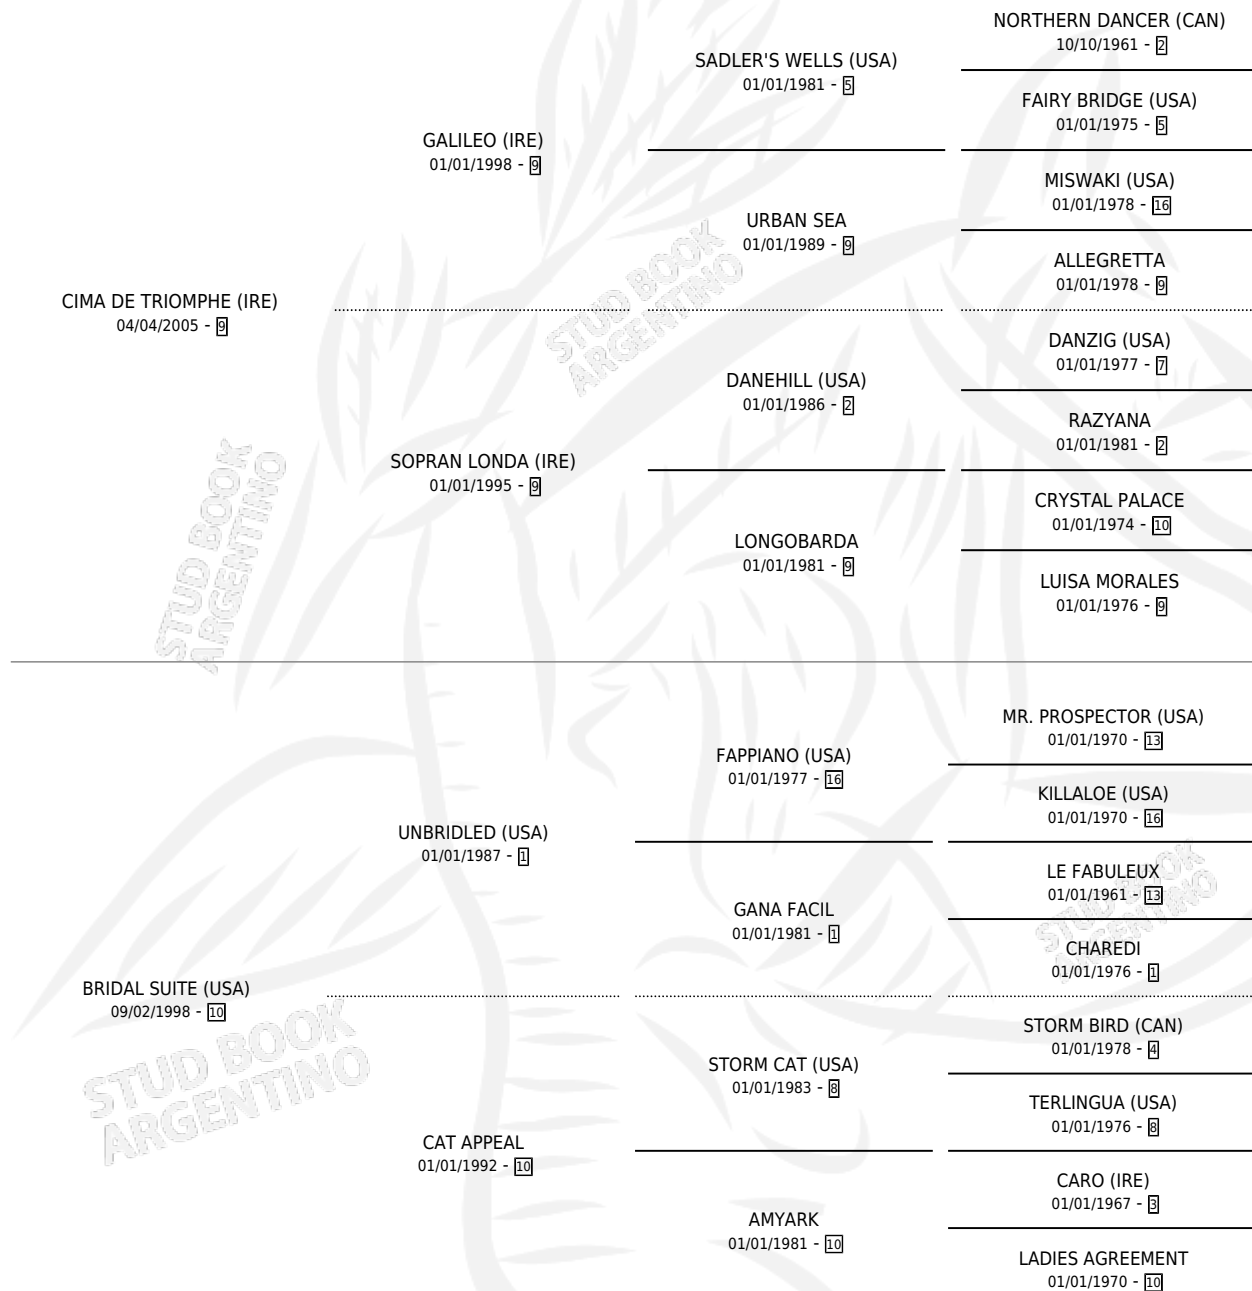

BRIANTEA

por CIMA DE TRIOMPHE (IRE) y BRIDAL SUITE (USA) por UNBRIDLED (USA)

Argentina · Hembra · Zaino · SP · 13/09/2015
Familia 10-a · Volumen 42

ESTADO

TIPIFICACIÓN SANGUÍNEA	X
TIPIFICACIÓN POR ADN	✓
PASAPORTE	✓
IDENTIFICACIÓN POR MICROCHIP	✓
REPRODUCTOR	X

Lugar de nacimiento: Santa Ines
Criador: Santa Ines

PEDIGREE

CAMPAÑA

Solo carreras oficiales de Argentina

POR EDAD

EDAD	CC	1°	2°	3°	4°	5°	NP	CLC	CLG	CLCG1	CLGG1	IMPORTE	GANANCIA / CC
2 AÑOS	2	0	0	0	0	1	1	1	0	1	0	\$13,750	\$6,875
3 AÑOS	8	0	1	1	0	1	5	0	0	0	0	\$120,500	\$15,063
4 AÑOS	3	0	0	0	1	0	2	0	0	0	0	\$17,000	\$5,667
TOTALES	13	0	1	1	1	2	8	1	0	1	0	\$151,250	\$11,635
%		0.0%	7.7%	7.7%	7.7%	15.4%	61.5%	7.7%	0.0%	100%	0.0%		

Placés en San Isidro y Palermo en 13 carreras disputadas.

POR DISTANCIA

HIPODROMO	CC	1°	2°	3°	4°	5°	NP	CLC	CLG	CLCG1	CLGG1	IMPORTE
SAN ISIDRO	5	0	1	0	0	1	2	0	0	0	0	\$75,500
1600 MTS	3	0	0	0	0	1	1	0	0	0	0	\$9,000
1400 MTS	2	0	1	0	0	0	1	0	0	0	0	\$66,500
PALERMO	8	0	0	1	1	1	5	1	0	1	0	\$75,750
1600 MTS	4	0	0	0	1	1	2	0	0	0	0	\$30,750
1800 MTS	1	0	0	1	0	0	0	0	0	0	0	\$45,000
2000 MTS	1	0	0	0	0	0	1	0	0	0	0	\$0
1400 MTS	1	0	0	0	0	0	1	0	0	0	0	\$0
1500 MTS	1	0	0	0	0	0	1	1	0	1	0	\$0