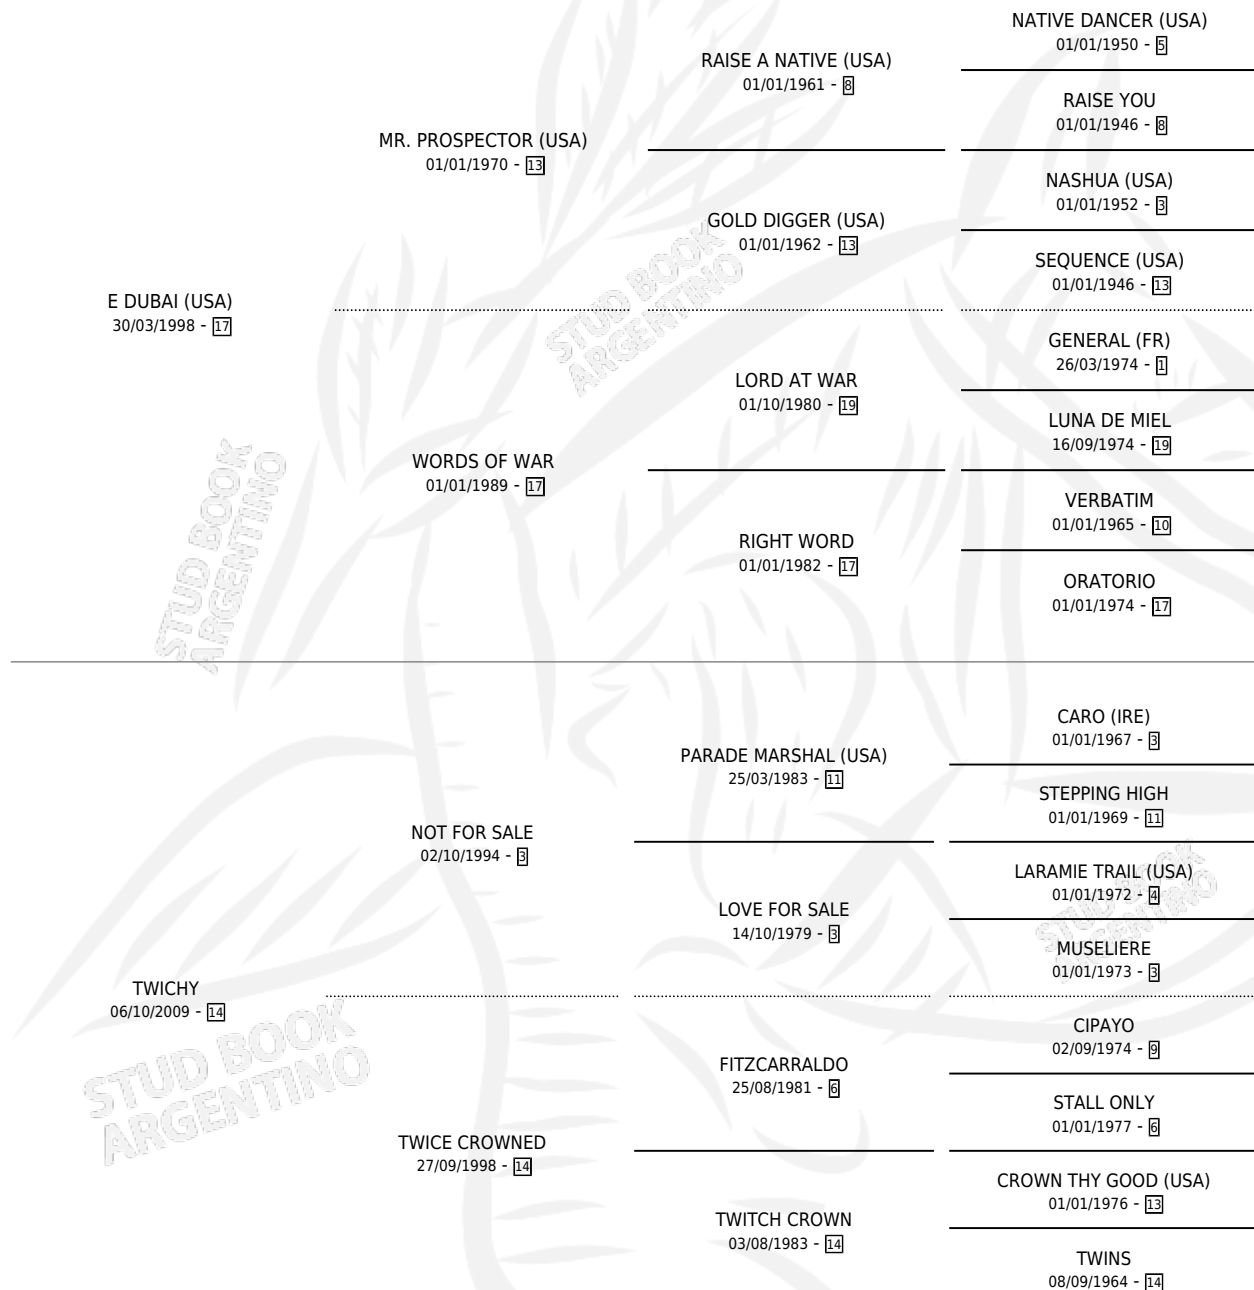

TWICHY DUBAI

por E DUBAI (USA) y TWICHY por NOT FOR SALE

Argentina · Macho · Alazan · SP · 20/09/2015
Familia 14-c · Volumen 42

ESTADO

TIPIFICACIÓN SANGUÍNEA	X
TIPIFICACIÓN POR ADN	✓
PASAPORTE	✓
IDENTIFICACIÓN POR MICROCHIP	✓
REPRODUCTOR	X

Lugar de nacimiento: Santa Ines

Criador: Santa Ines

PEDIGREE

CAMPAÑA

Solo carreras oficiales de Argentina

POR EDAD

EDAD	CC	1°	2°	3°	4°	5°	NP	CLC	CLG	CLCG1	CLGG1	IMPORTE	GANANCIA / CC
3 AÑOS	6	0	0	0	0	2	4	0	0	0	0	\$7,256	\$1,209
4 AÑOS	3	0	1	0	0	1	1	0	0	0	0	\$20,400	\$6,800
5 AÑOS	2	1	0	0	0	0	1	0	0	0	0	\$85,000	\$42,500
TOTALES	11	1	1	0	0	3	6	0	0	0	0	\$112,656	\$10,241
%		9.1%	9.1%	0.0%	0.0%	27.3%	54.5%	0.0%	0.0%	0.0%	0.0%		