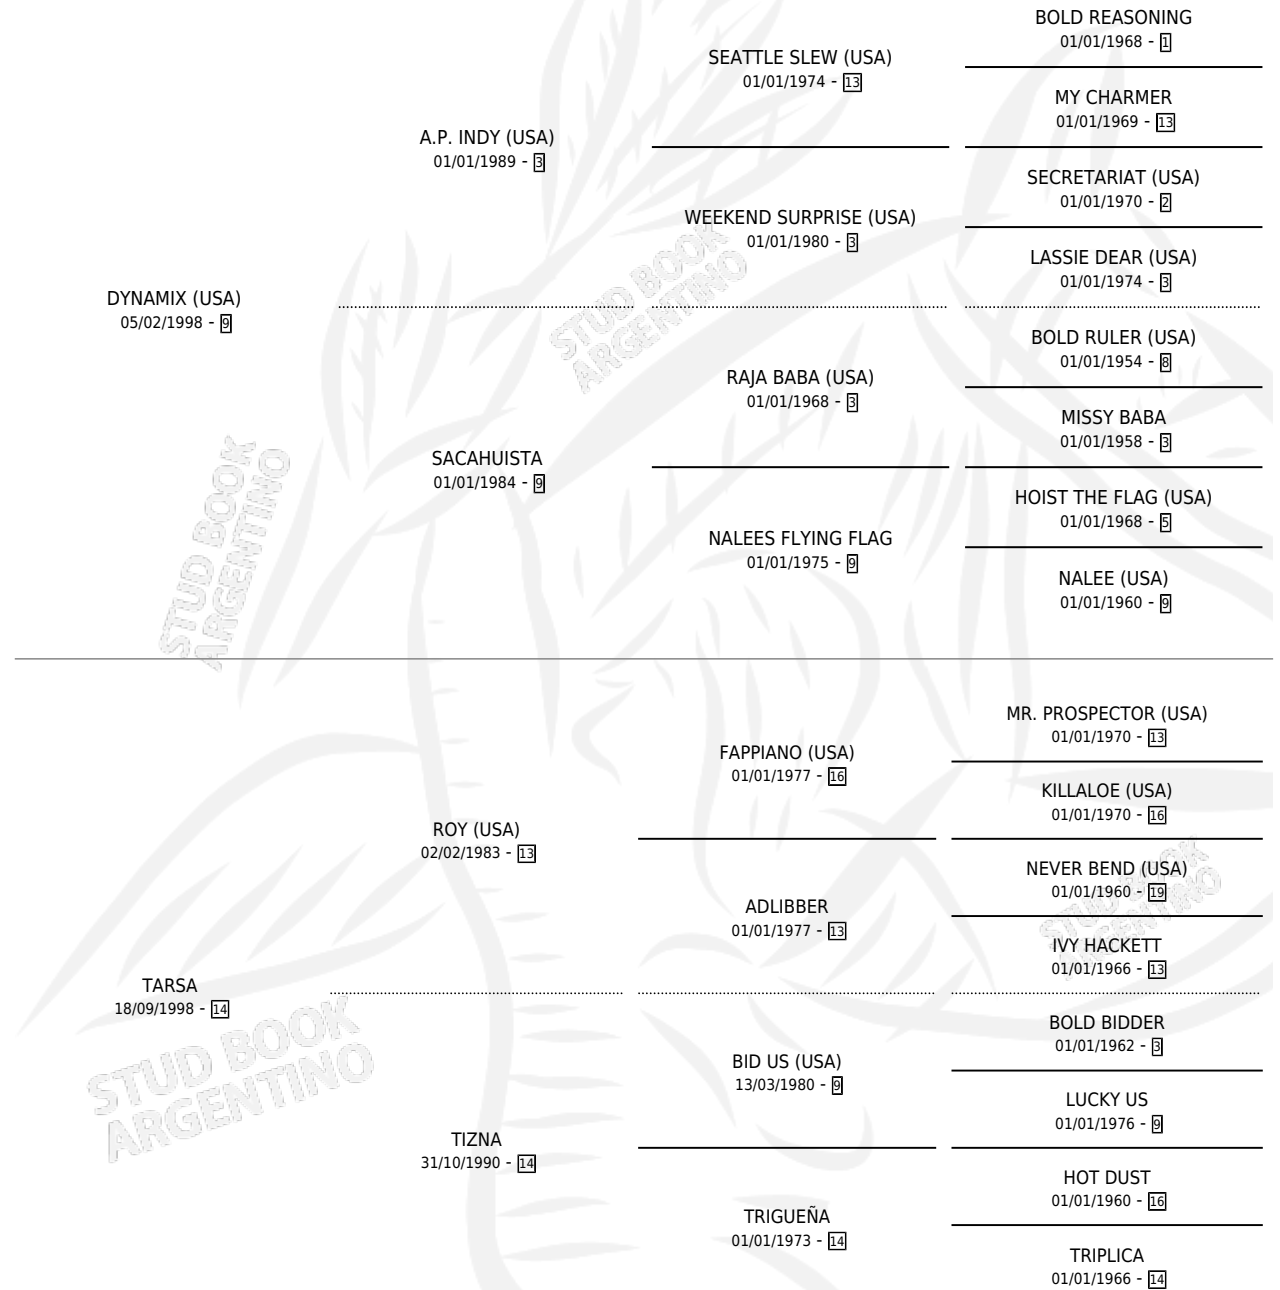

TODO LLEGA

por **DYNAMIX (USA)** y **TARSA** por **ROY (USA)**

Argentina · Macho · Zaino Doradillo · SP · 20/10/2015
Familia 14-a · Volumen 42

ESTADO

TIPIFICACIÓN SANGUÍNEA	X
TIPIFICACIÓN POR ADN	✓
PASAPORTE	✓
IDENTIFICACIÓN POR MICROCHIP	✓
REPRODUCTOR	X

Lugar de nacimiento: Campo particular

Criador: Aladro Jose Andres

PEDIGREE

CAMPAÑA

Solo carreras oficiales de Argentina

POR EDAD

EDAD	CC	1°	2°	3°	4°	5°	NP	CLC	CLG	CLCG1	CLGG1	IMPORTE	GANANCIA / CC
3 AÑOS	1	0	0	0	0	0	1	0	0	0	0	\$0	\$0
4 AÑOS	1	0	0	0	0	0	1	0	0	0	0	\$0	\$0
TOTALES	2	0	0	0	0	0	2	0	0	0	0	\$0	\$0
%		0.0%	0.0%	0.0%	0.0%	0.0%	100%	0.0%	0.0%	0.0%	0.0%		