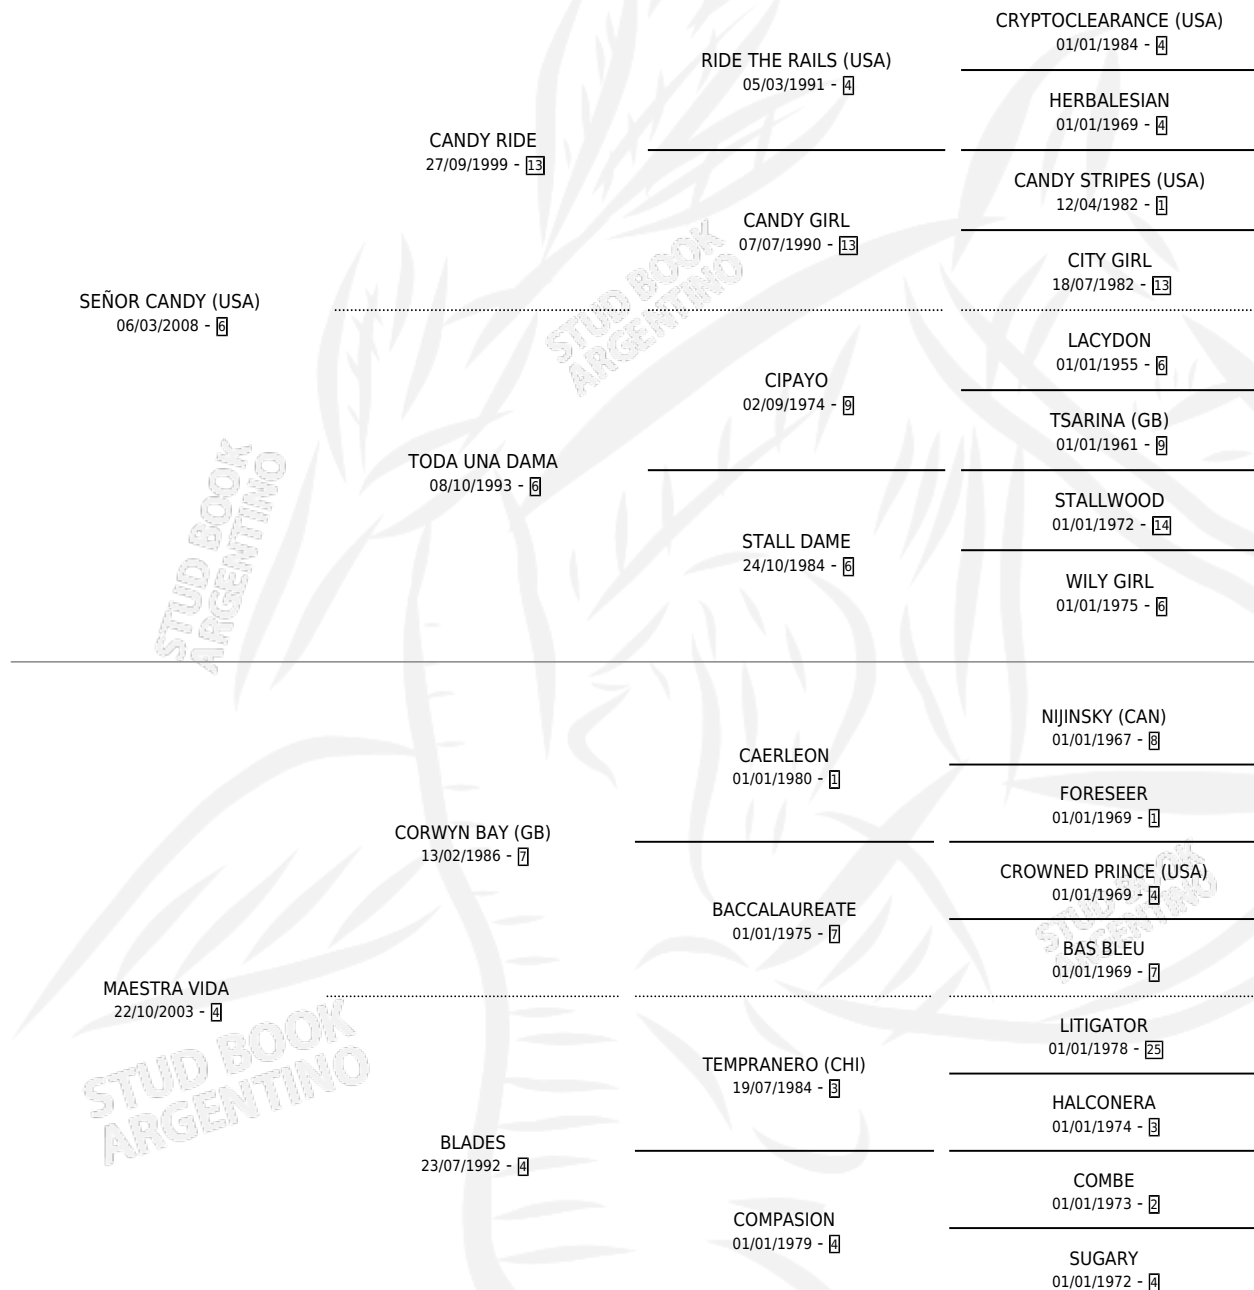

FUERZA MAESTRA

por SEÑOR CANDY (USA) y MAESTRA VIDA por CORWYN BAY (GB)

Argentina · Hembra · Alazan · SP · 11/10/2015
Familia 4-p · Volumen 42

ESTADO

TIPIFICACIÓN SANGUÍNEA	X
TIPIFICACIÓN POR ADN	✓
PASAPORTE	✓
IDENTIFICACIÓN POR MICROCHIP	✓
REPRODUCTOR	✓

Lugar de nacimiento: Campo particular
Criador: Aladro Jose Andres

~

HIJOS

	MACHOS	HEMBRAS
2 NACIERON	1	1
SIN ACTUACIONES		

PEDIGREE

S

mientos 2 / Efectividad 50.00%

PADRILLO	PRODUCTO	CRIADOR	1ER SERVICIO	ÚLTIMO SERVICIO
LEOFRIC (USA)	∅		25/11/2025	25/11/2025
FUERZA MAESTRA				
LEOFRIC (USA)	FINALES (H ZT, 09/11/2025)	ALADRO JOSE ANDRES	26/10/2024	19/11/2024
MANIPULATOR (USA)	MENOTTISTA (M Z, 03/10/2024)	ALADRO JOSE ANDRES	10/10/2023	10/10/2023
HAVE AT IT (USA)	∅		11/08/2022	30/08/2022