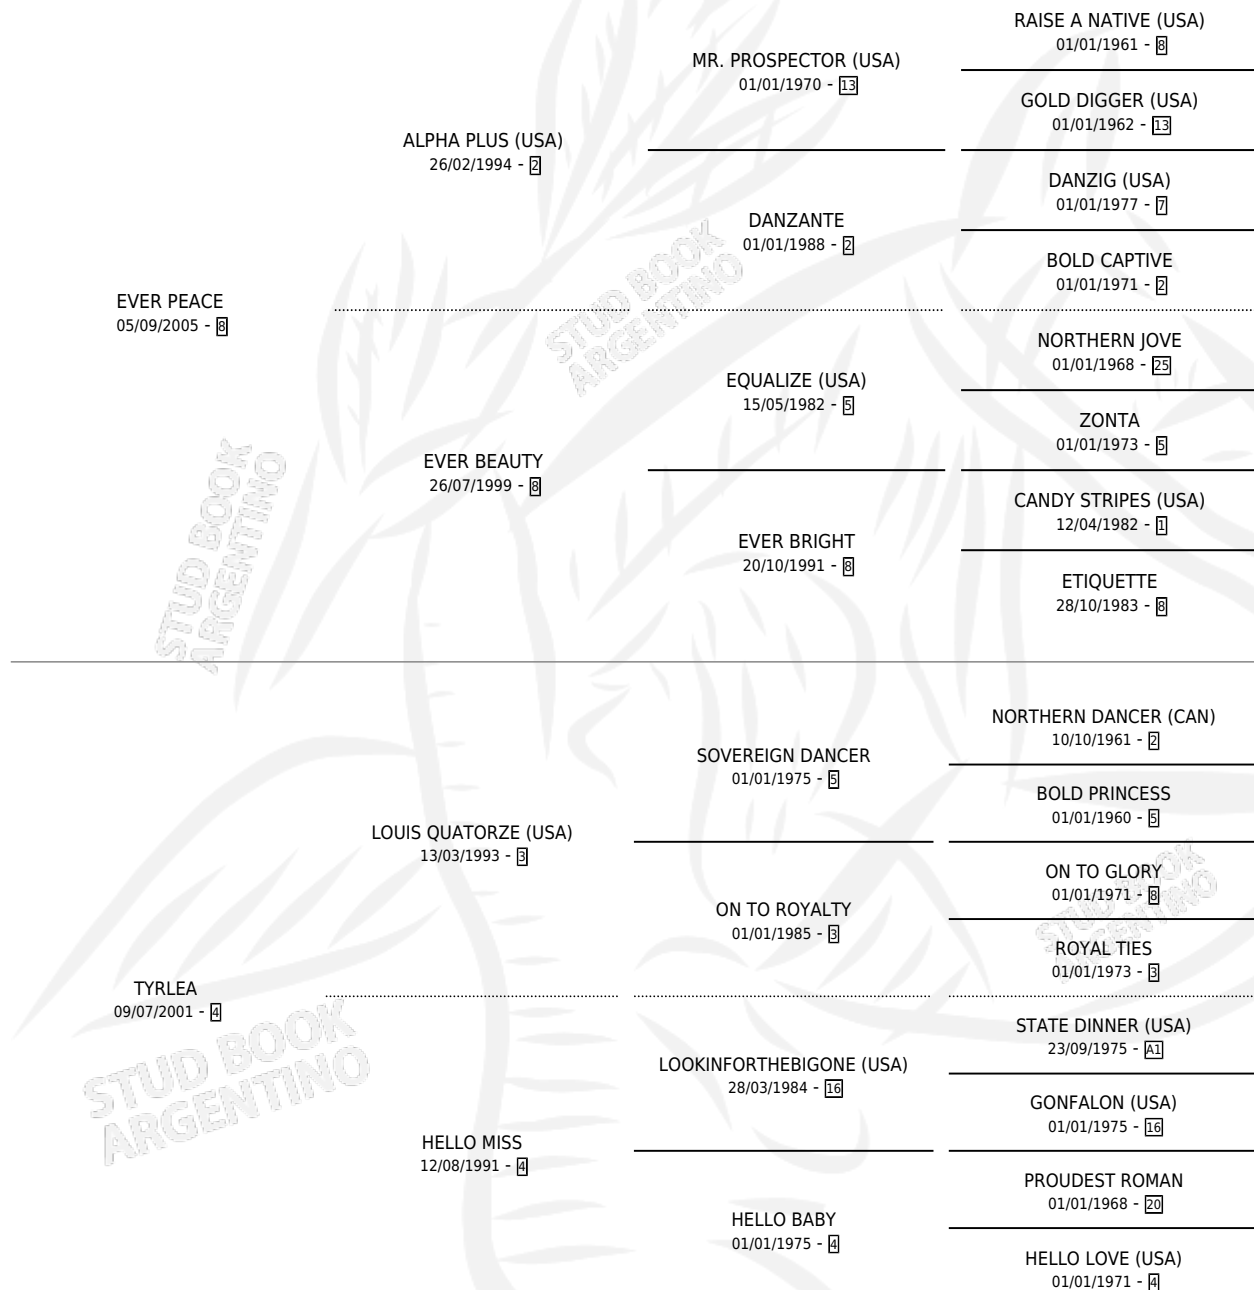

DANDO MAS TRIGO

por EVER PEACE y TYRLEA por LOUIS QUATORZE (USA)

Argentina · Macho · Zaino · SP · 29/09/2015
Familia 4-m · Volumen 42

ESTADO

TIPIFICACIÓN SANGUÍNEA	X
TIPIFICACIÓN POR ADN	✓
PASAPORTE	X
IDENTIFICACIÓN POR MICROCHIP	✓
REPRODUCTOR	X

Lugar de nacimiento: El Tala
Criador: Don Arcangel

PEDIGREE

DANDO MAS TRIGO

Datos oficiales del Stud Book Argentino

Documento generado el 03/05/2026

studbook.org.ar