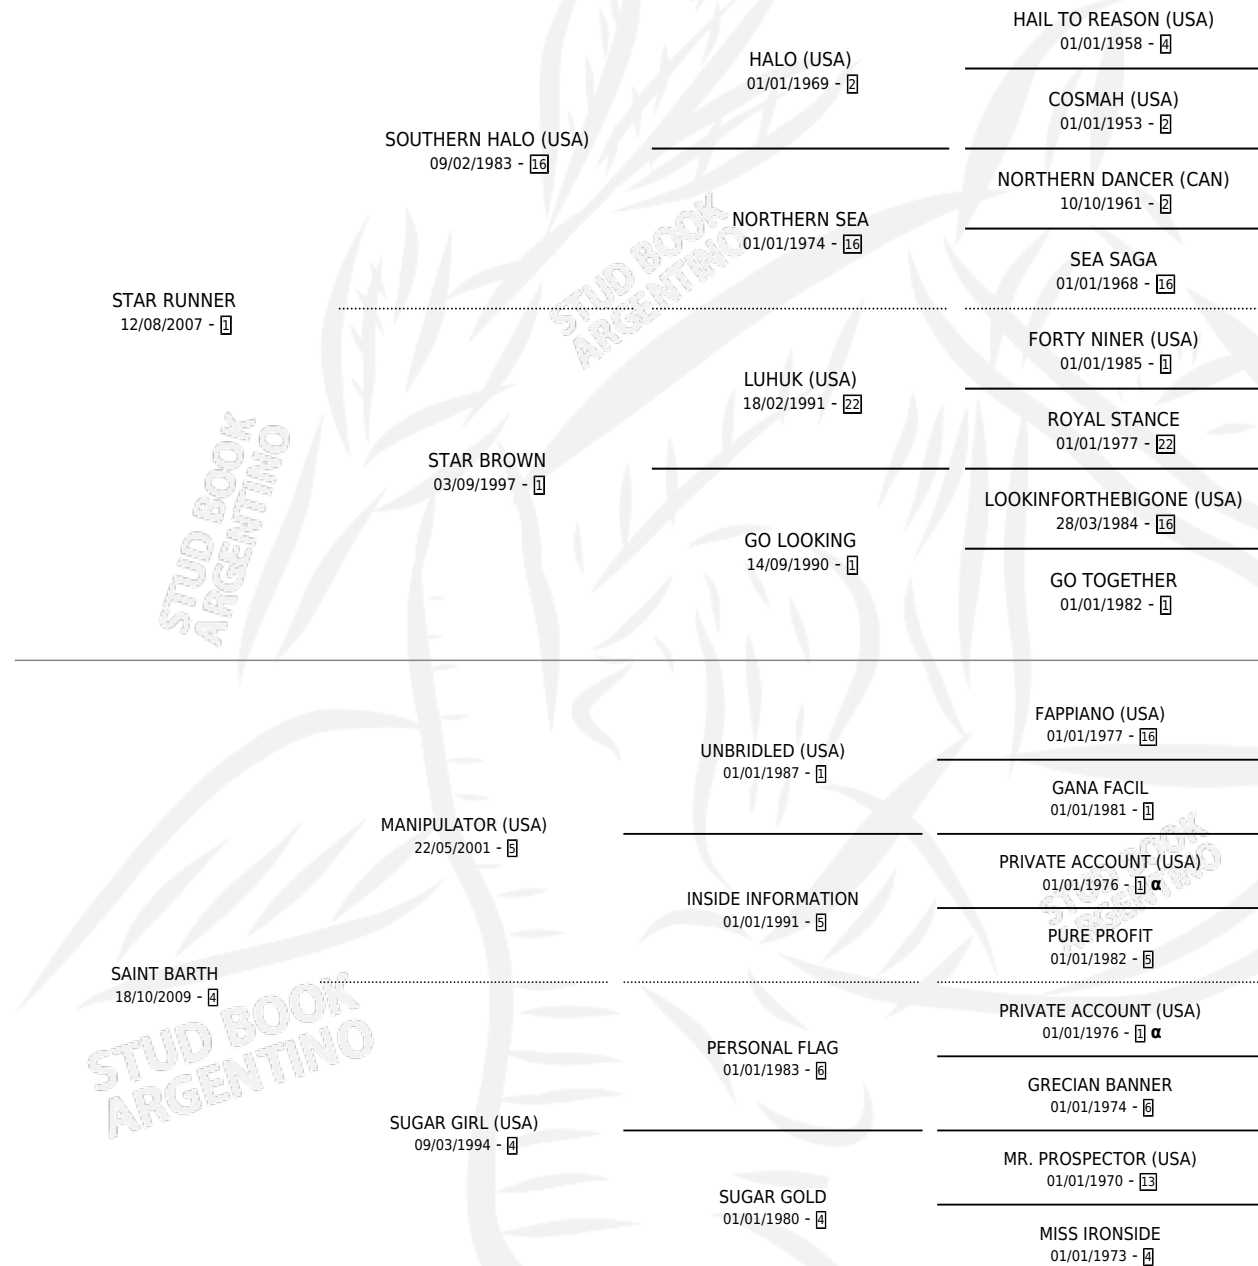

LLEGADAS DEL PAIS

por **STAR RUNNER** y **SAINT BARTH** por **MANIPULATOR**
(USA)

Argentina · Hembra · Zaino · SP · 21/09/2015
Familia 4-m · Volumen 42

ESTADO

TIPIFICACIÓN SANGUÍNEA	X
TIPIFICACIÓN POR ADN	✓
PASAPORTE	✓
IDENTIFICACIÓN POR MICROCHIP	✓
REPRODUCTOR	X

Lugar de nacimiento: El Tala
Criador: Don Arcangel

PEDIGREE

INBREEDING : α

CAMPAÑA

Solo carreras oficiales de Argentina

POR EDAD

EDAD	CC	1°	2°	3°	4°	5°	NP	CLC	CLG	CLCG1	CLGG1	IMPORTE	GANANCIA / CC
2 AÑOS	3	0	0	0	0	0	3	0	0	0	0	\$12,136	\$4,045
3 AÑOS	3	0	0	0	0	0	3	0	0	0	0	\$5,200	\$1,733
TOTALES	6	0	0	0	0	0	6	0	0	0	0	\$17,336	\$2,889
%		0.0%	0.0%	0.0%	0.0%	0.0%	100%	0.0%	0.0%	0.0%	0.0%		