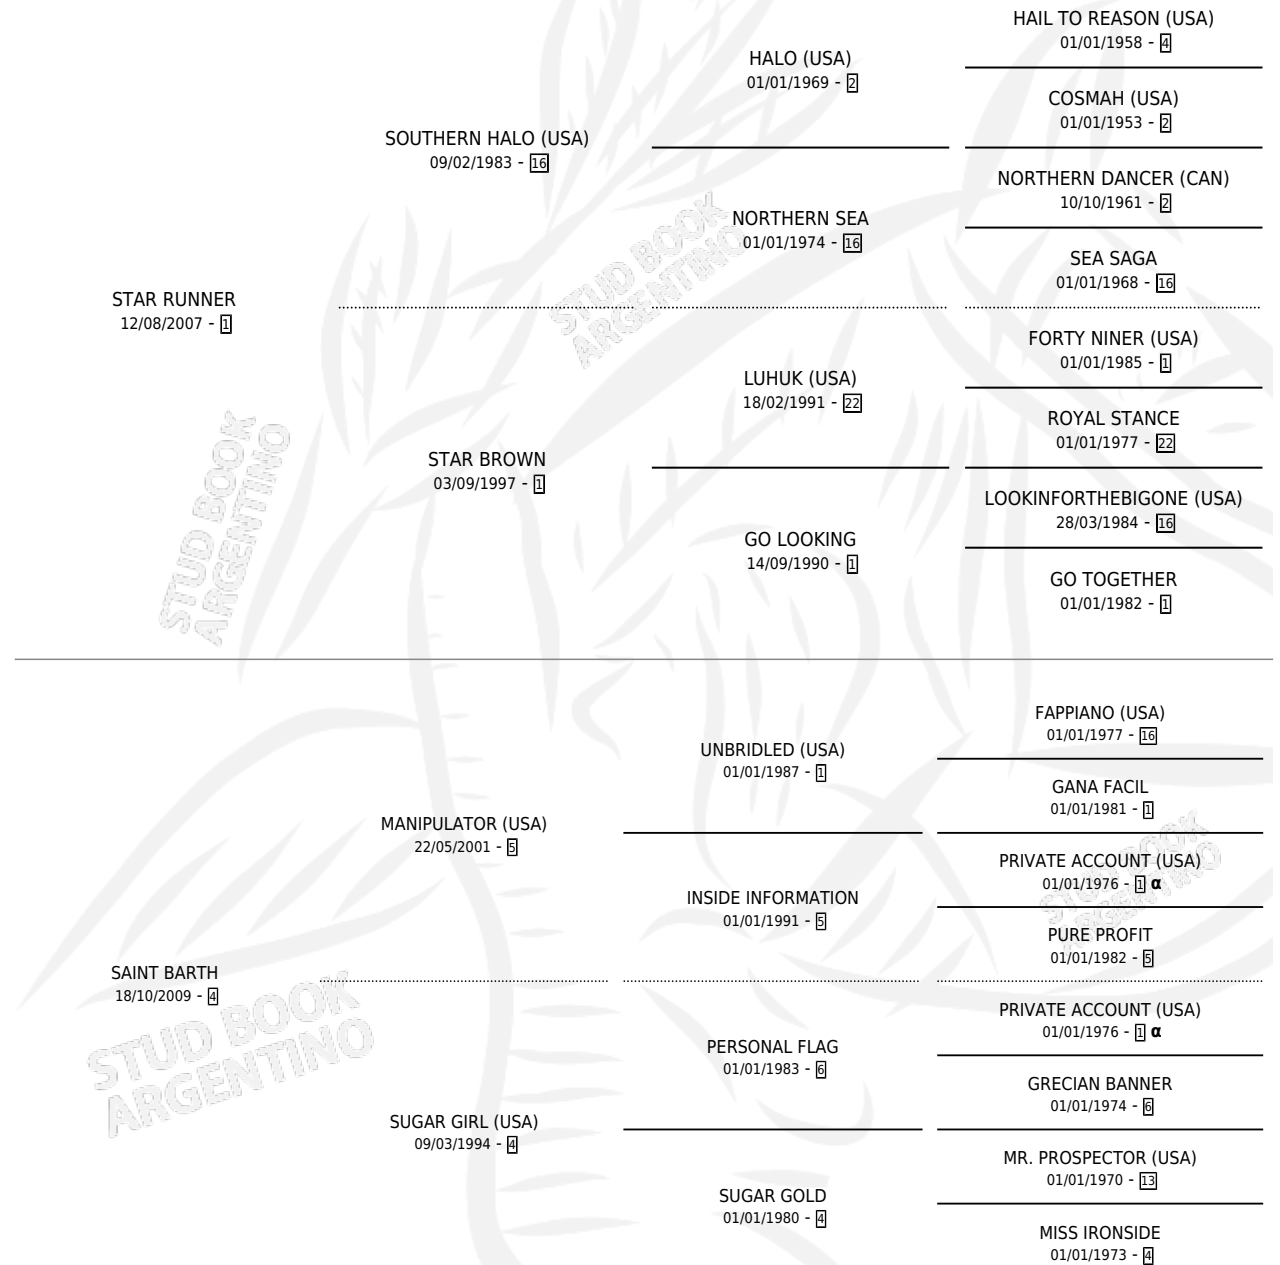

LLEGADAS DEL PAIS

por **STAR RUNNER** y **SAINT BARTH** por **MANIPULATOR**
(USA)

Argentina · Hembra · Zaino · SP · 21/09/2015
Familia 4-m · Volumen 42

ESTADO

TIPIFICACIÓN SANGUÍNEA	X
TIPIFICACIÓN POR ADN	✓
PASAPORTE	✓
IDENTIFICACIÓN POR MICROCHIP	✓
REPRODUCTOR	X

Lugar de nacimiento: El Tala
Criador: Don Arcangel

PEDIGREE

INBREEDING : α

CAMPAÑA

Solo carreras oficiales de Argentina

POR EDAD

EDAD	CC	1°	2°	3°	4°	5°	NP	CLC	CLG	CLCG1	CLGG1	IMPORTE	GANANCIA / CC
2 AÑOS	3	0	0	0	0	0	3	0	0	0	0	\$12,136	\$4,045
3 AÑOS	3	0	0	0	0	0	3	0	0	0	0	\$5,200	\$1,733
TOTALES	6	0	0	0	0	0	6	0	0	0	0	\$17,336	\$2,889
%		0.0%	0.0%	0.0%	0.0%	0.0%	100%	0.0%	0.0%	0.0%	0.0%		