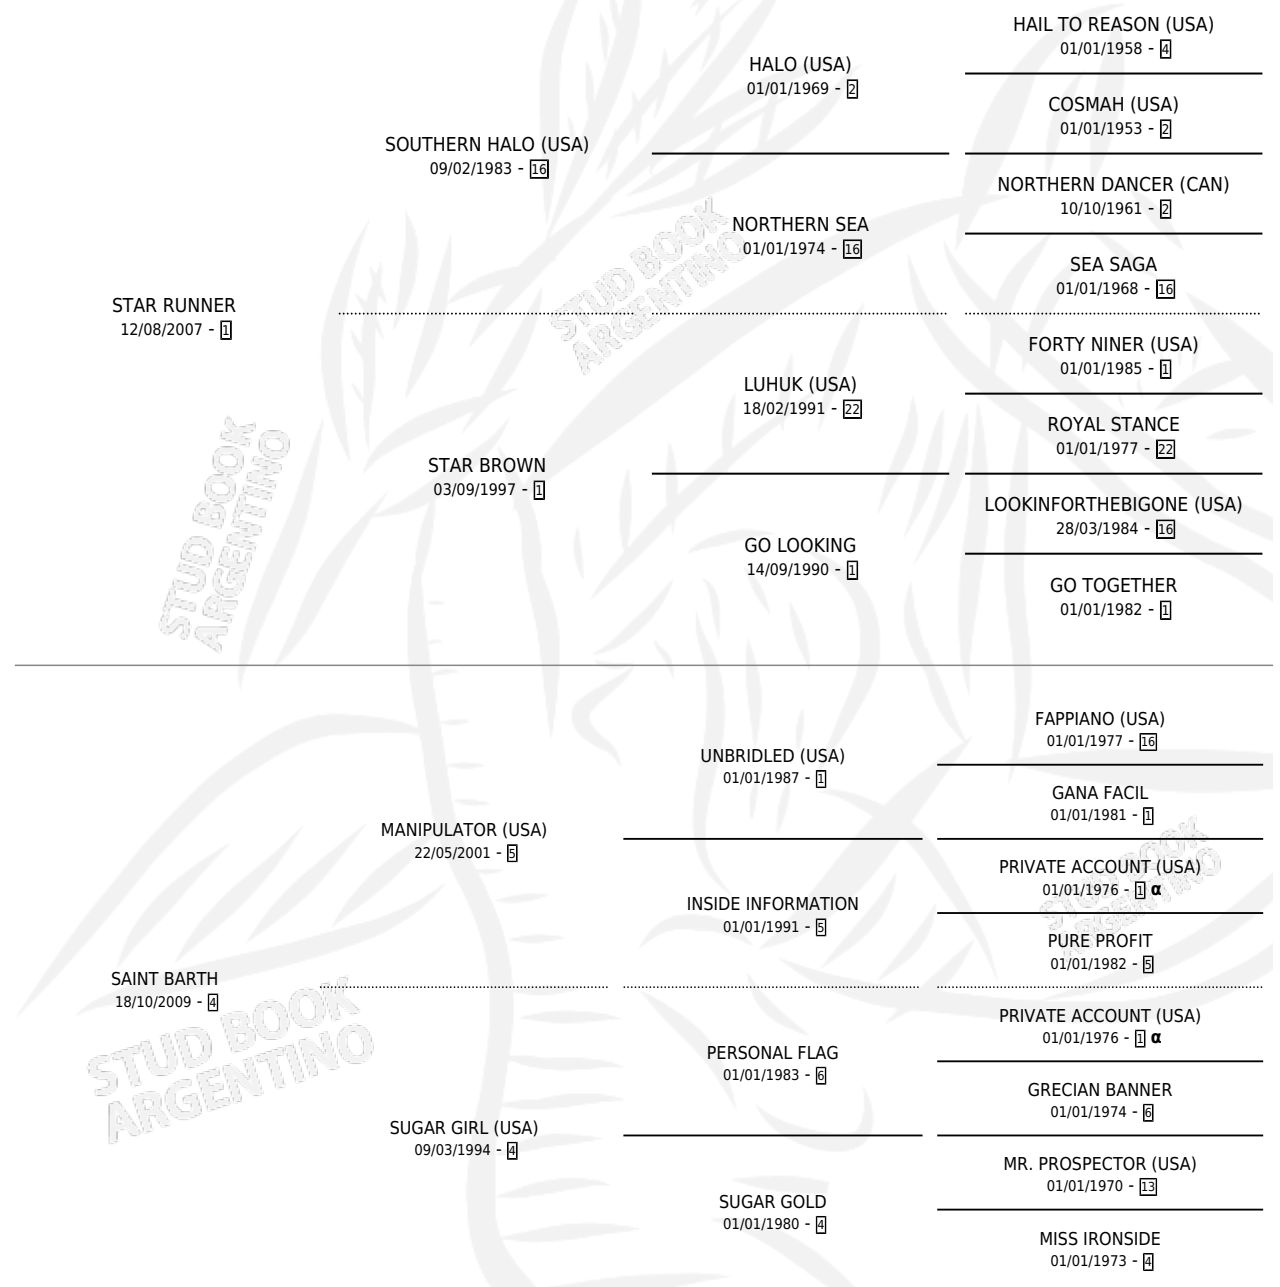

LLEGADAS DEL PAIS

por **STAR RUNNER** y **SAINT BARTH** por **MANIPULATOR**
(USA)

Argentina · Hembra · Zaino · SP · 21/09/2015
Familia 4-m · Volumen 42

ESTADO

TIPIFICACIÓN SANGUÍNEA	X
TIPIFICACIÓN POR ADN	✓
PASAPORTE	✓
IDENTIFICACIÓN POR MICROCHIP	✓
REPRODUCTOR	X

Lugar de nacimiento: El Tala
Criador: Don Arcangel

PEDIGREE

INBREEDING : α

CAMPAÑA

Solo carreras oficiales de Argentina

POR EDAD

EDAD	CC	1°	2°	3°	4°	5°	NP	CLC	CLG	CLCG1	CLGG1	IMPORTE	GANANCIA / CC
2 AÑOS	3	0	0	0	0	0	3	0	0	0	0	\$12,136	\$4,045
3 AÑOS	3	0	0	0	0	0	3	0	0	0	0	\$5,200	\$1,733
TOTALES	6	0	0	0	0	0	6	0	0	0	0	\$17,336	\$2,889
%		0.0%	0.0%	0.0%	0.0%	0.0%	100%	0.0%	0.0%	0.0%	0.0%		