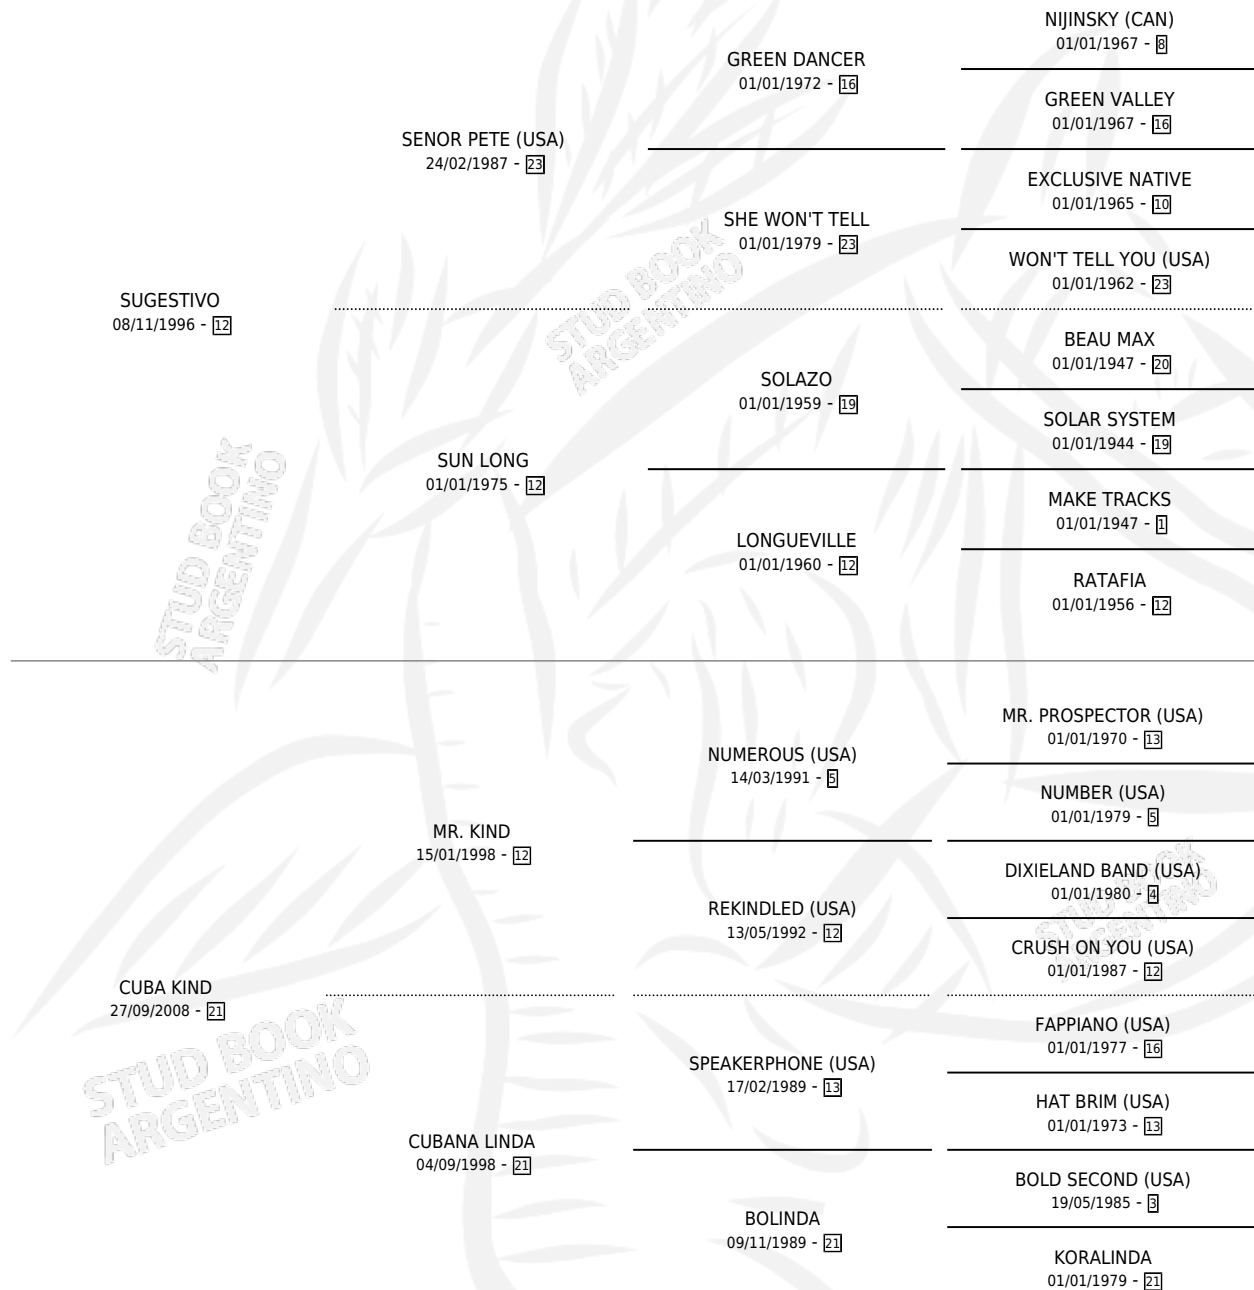

DIVINA SUGESTION

por SUGESTIVO y CUBA KIND por MR. KIND

Argentina · Hembra · Zaino · SP · 20/09/2015
Familia 21-a · Volumen 42

ESTADO

TIPIFICACIÓN SANGUÍNEA	X
TIPIFICACIÓN POR ADN	✓
PASAPORTE	✓
IDENTIFICACIÓN POR MICROCHIP	✓
REPRODUCTOR	X

Lugar de nacimiento: Tiancy
Criador: Vallarino Juan Alberto

PEDIGREE

DIVINA SUGESTION

Datos oficiales del Stud Book Argentino

Documento generado el 10/05/2026

studbook.org.ar