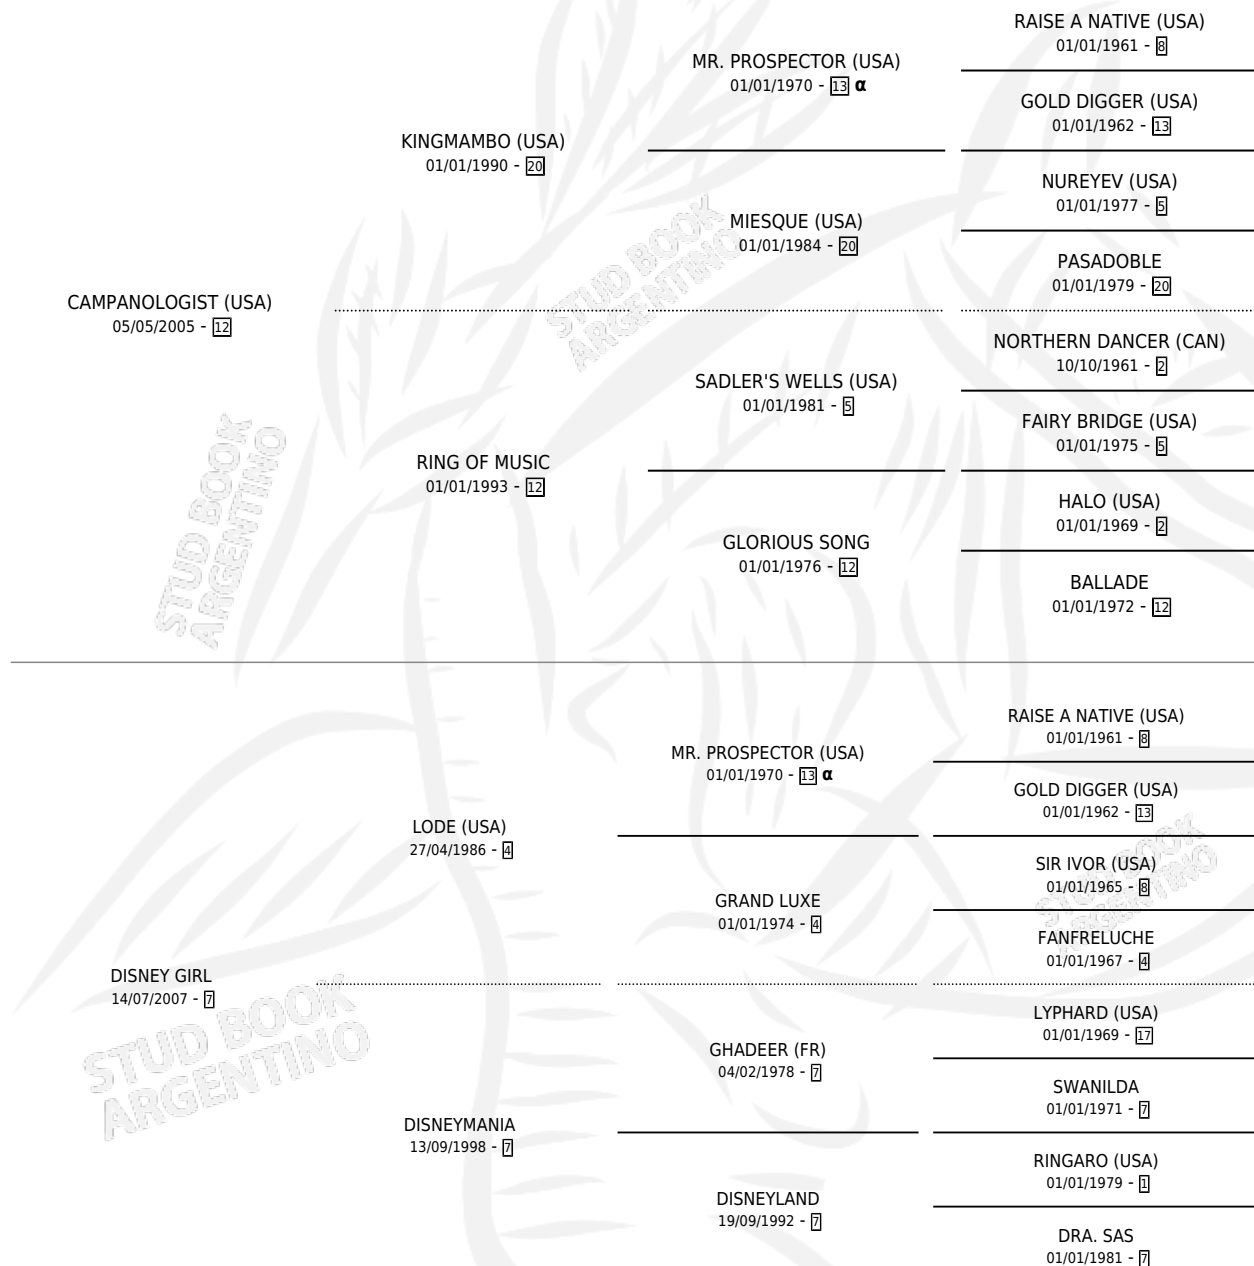

DISNEY CAMP

por **CAMPANOLOGIST (USA)** y **DISNEY GIRL** por **LODE (USA)**

Argentina · Hembra · Alazan · SP · 25/09/2015
Familia 7 · Volumen 42

ESTADO

TIPIFICACIÓN SANGUÍNEA	X
TIPIFICACIÓN POR ADN	✓
PASAPORTE	✓
IDENTIFICACIÓN POR MICROCHIP	✓
REPRODUCTOR	✓

Lugar de nacimiento: Chenaut
Criador: Moscon Santo Hector

PEDIGREE

INBREEDING : α