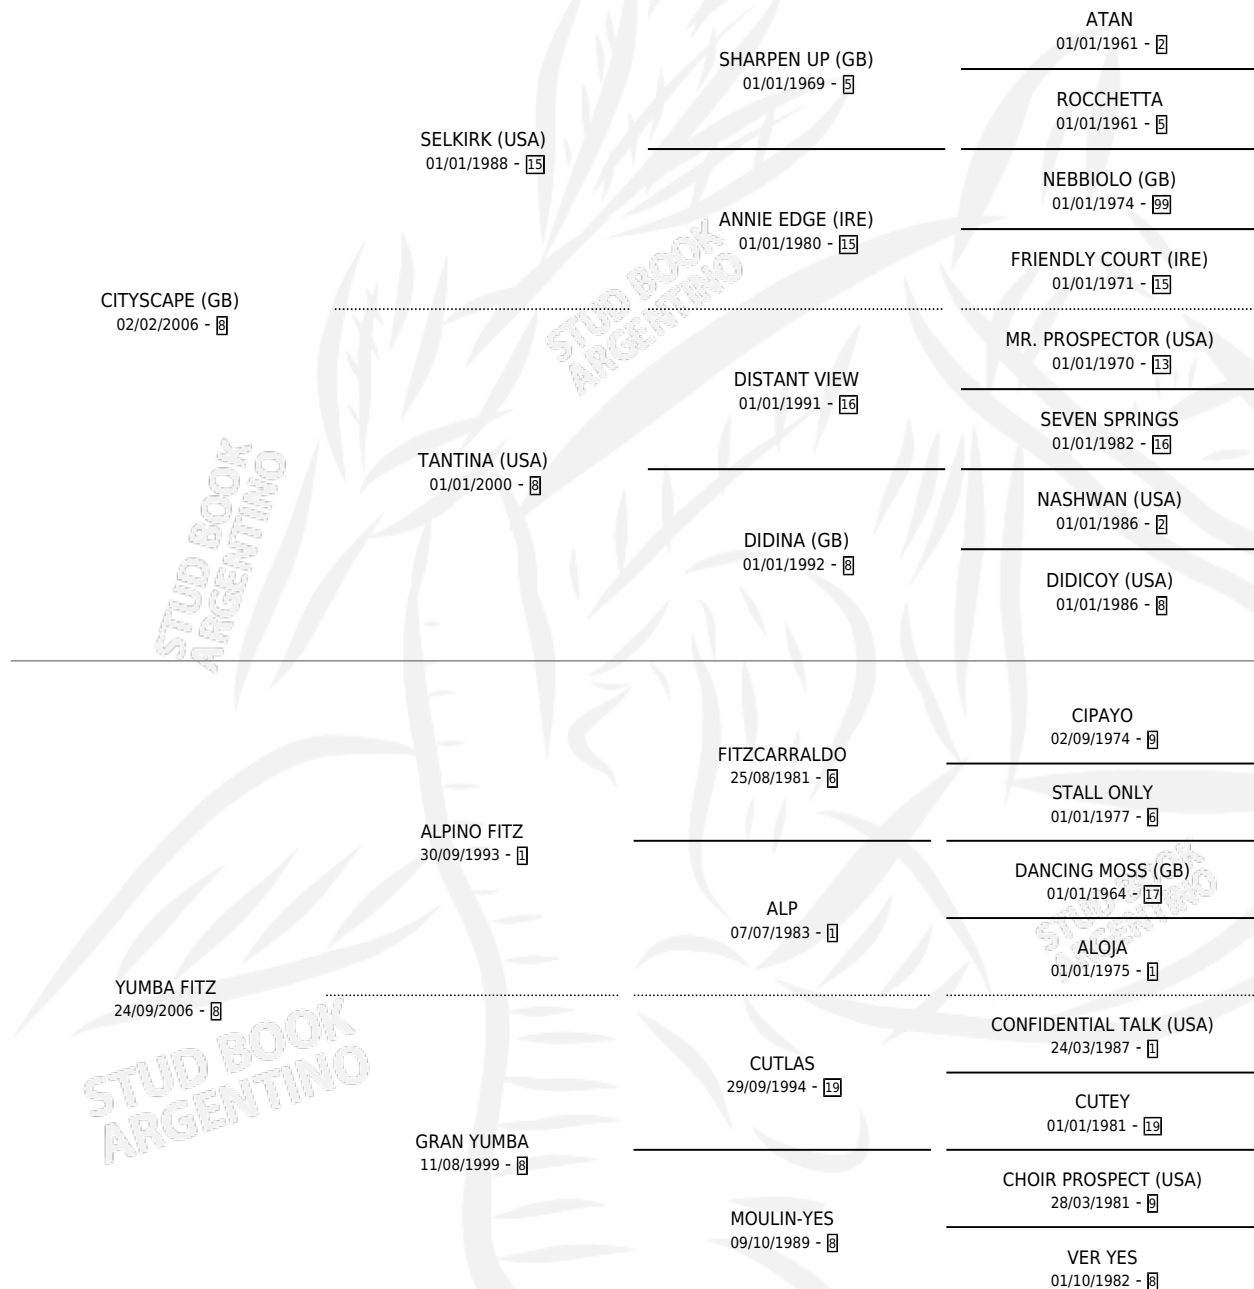

YUMARA CHICA

por CITYSCAPE (GB) y YUMBA FITZ por ALPINO FITZ

Argentina · Hembra · Tordillo · SP · 18/09/2015
Familia 8 · Volumen 42

ESTADO

TIPIFICACIÓN SANGUÍNEA	X
TIPIFICACIÓN POR ADN	✓
PASAPORTE	✓
IDENTIFICACIÓN POR MICROCHIP	✓
REPRODUCTOR	✓

Lugar de nacimiento: Blanca Chica
Criador: Bucheler Marcela Renee

~

HIJOS

	MACHOS	HEMBRAS
3 NACIERON	0	3
1 CORRIERON	0	1

SIN ACTUACIONES

PEDIGREE