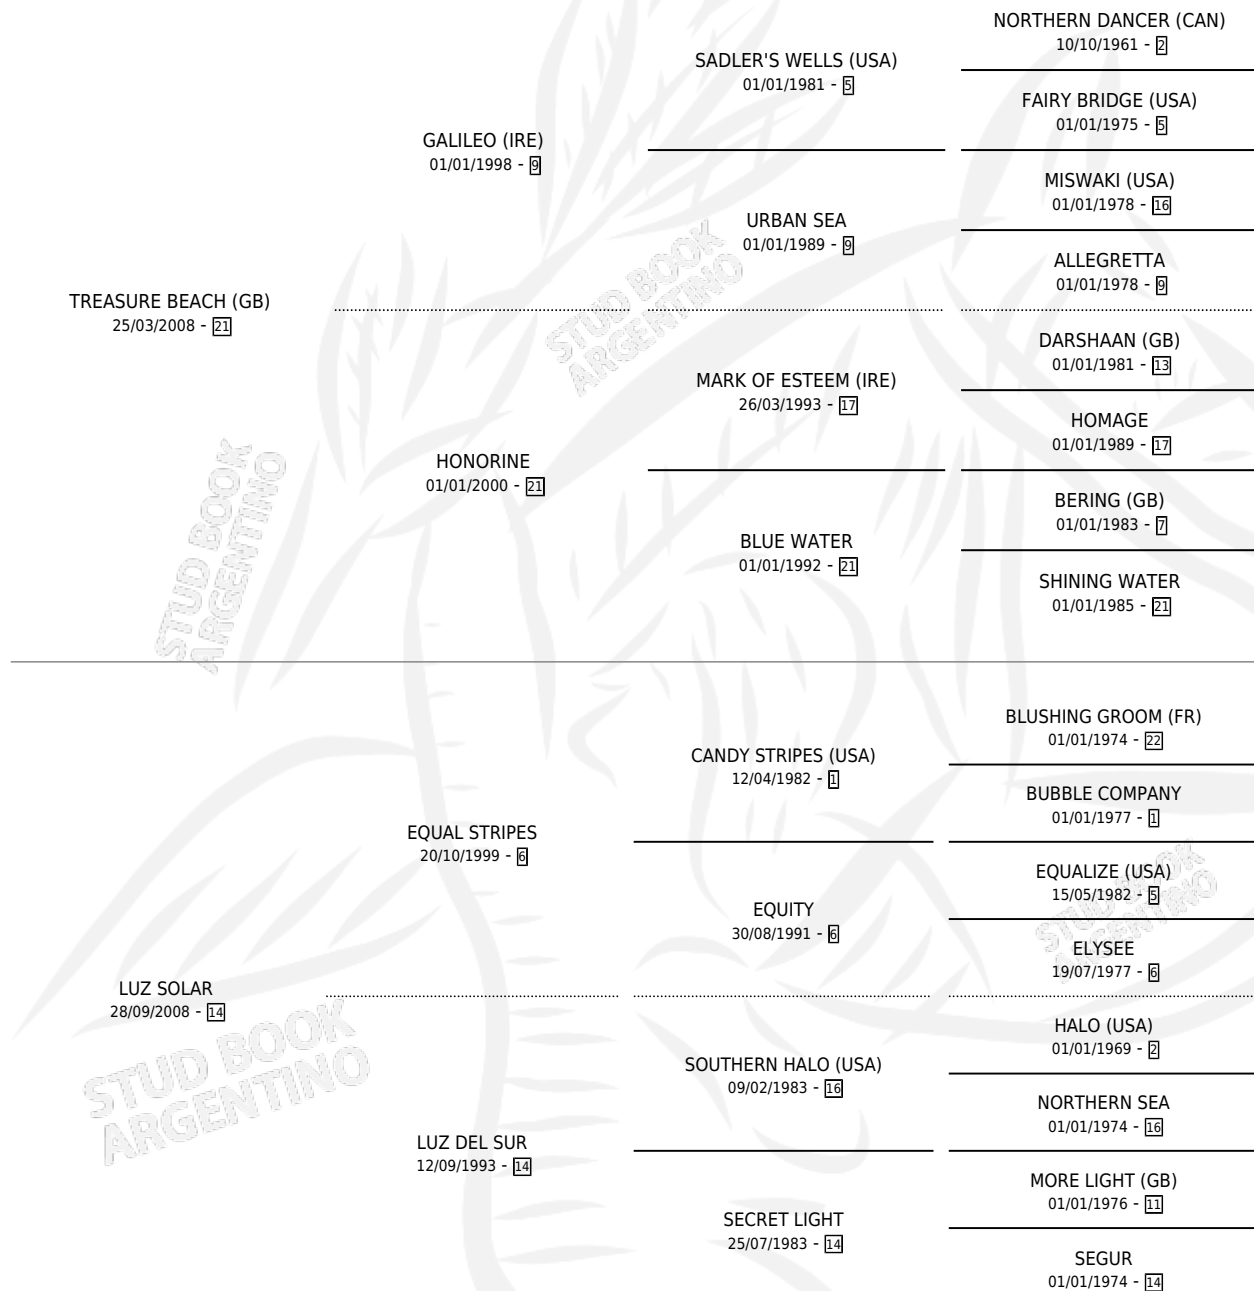

LAST TREASURE

por TREASURE BEACH (GB) y LUZ SOLAR por EQUAL STRIPES

Argentina · Macho · Zaino · SP · 29/09/2015
Familia 14-c · Volumen 42

ESTADO

TIPIFICACIÓN SANGUÍNEA	X
TIPIFICACIÓN POR ADN	✓
PASAPORTE	✓
IDENTIFICACIÓN POR MICROCHIP	✓
REPRODUCTOR	X

Lugar de nacimiento: Abolengo
Criador: Abolengo

PEDIGREE

LAST TREASURE

Datos oficiales del Stud Book Argentino

Documento generado el 03/05/2026

studbook.org.ar