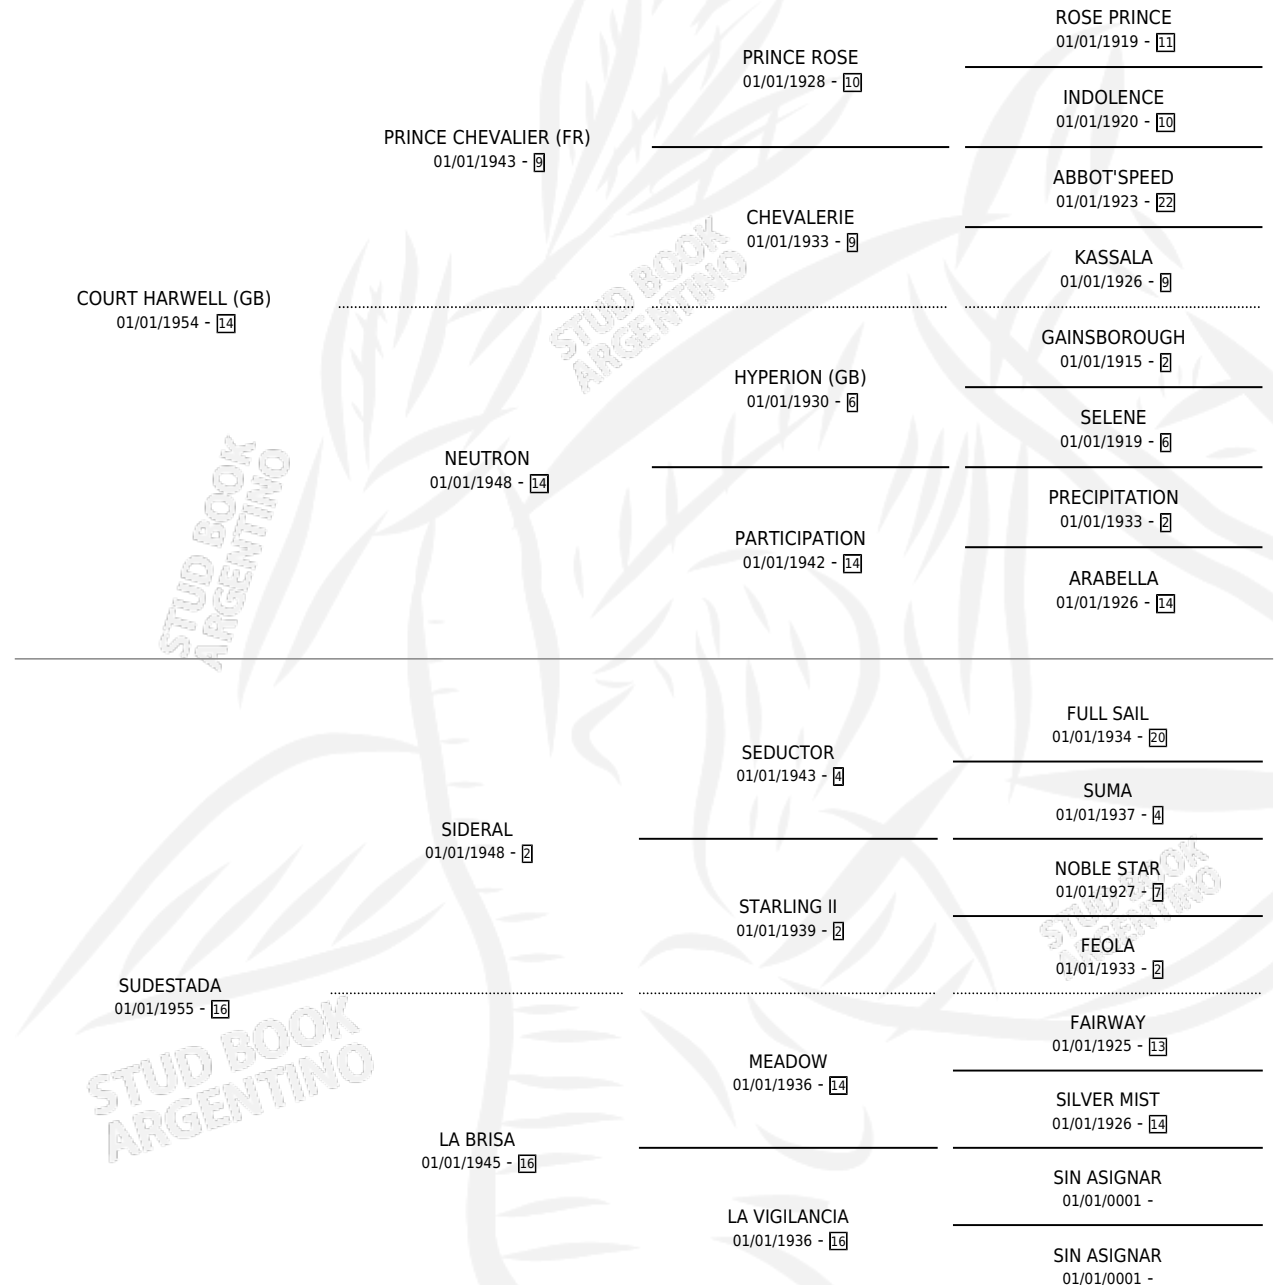

CEFIRO

por **COURT HARWELL (GB)** y **SUDESTADA** por **SIDERAL**

Argentina · Macho · Zaino Colorado · SP · 01/01/1963
Familia 16-e · Volumen 25

ESTADO

TIPIFICACIÓN SANGUÍNEA	X
TIPIFICACIÓN POR ADN	X
PASAPORTE	X
IDENTIFICACIÓN POR MICROCHIP	X
REPRODUCTOR	✓

Lugar de nacimiento: Campo particular

Criador: Sin dato

~

HIJOS

	MACHOS	HEMBRAS
22 NACIERON	2	20
1 CORRIERON	0	1
1 GANARON	0	1
0 GANADORES CL	0 GANADORES GR	0 GANADORES G1

PEDIGREE