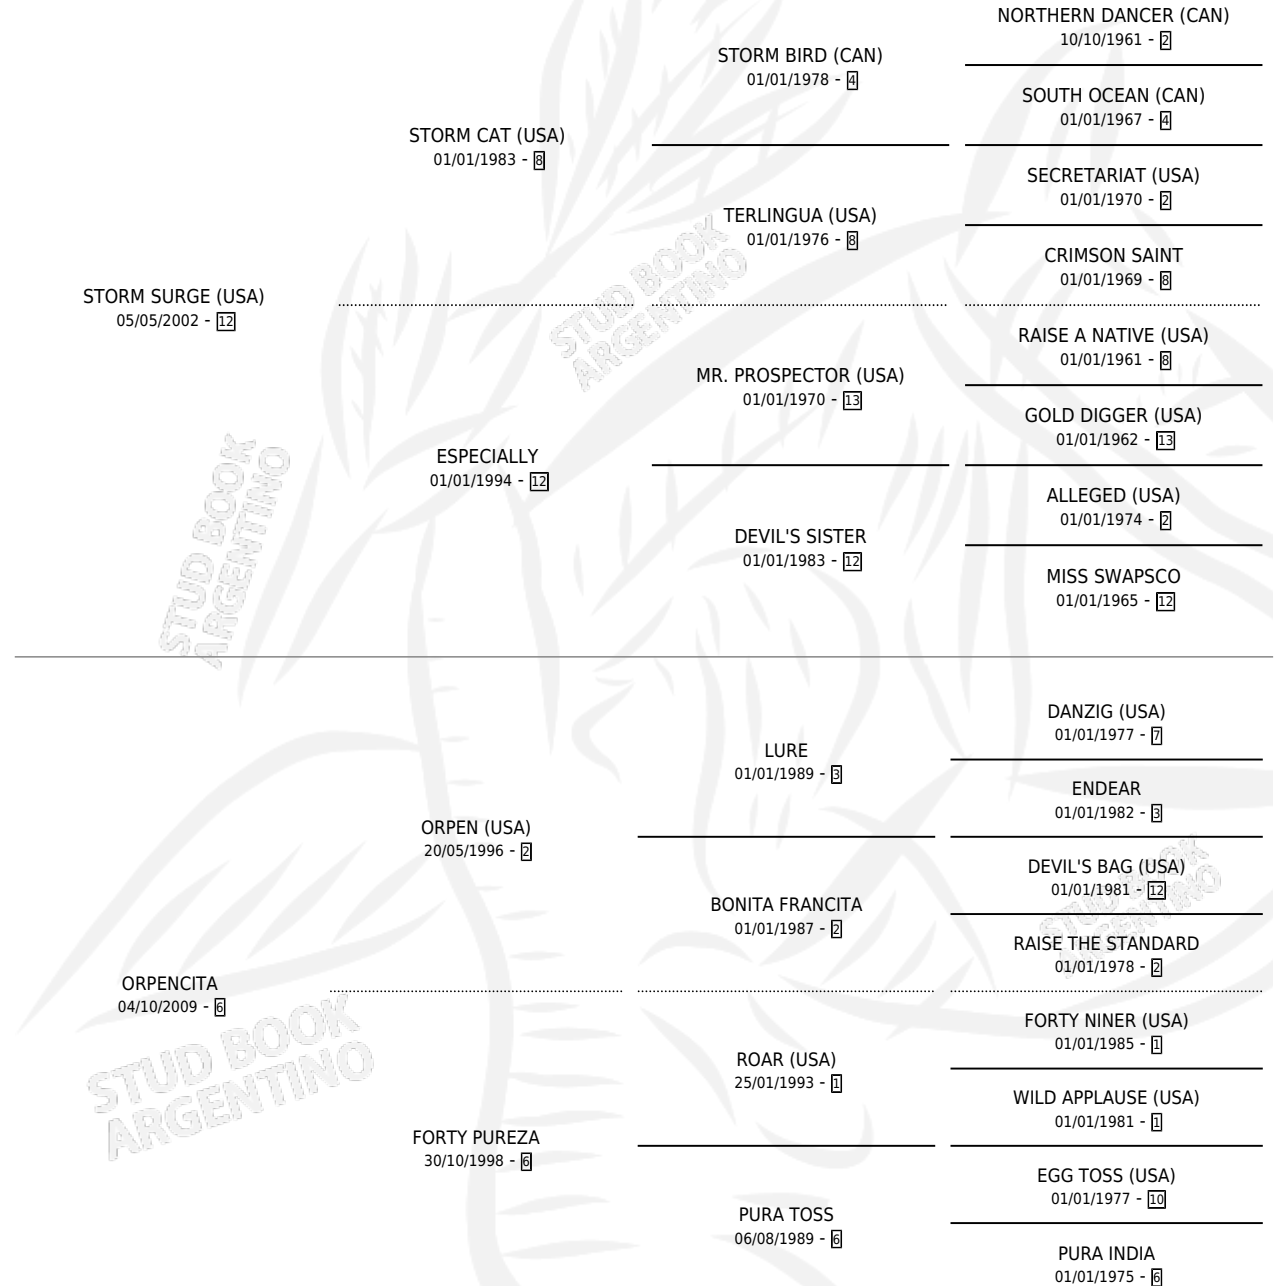

STORMI PERUANA

por **STORM SURGE (USA)** y **ORPENCITA** por **ORPEN (USA)**

Argentina · Hembra · Zaino · SP · 19/09/2015
Familia 6-f · Volumen 42

ESTADO

TIPIFICACIÓN SANGUÍNEA	X
TIPIFICACIÓN POR ADN	✓
PASAPORTE	✓
IDENTIFICACIÓN POR MICROCHIP	✓
REPRODUCTOR	✓

Lugar de nacimiento: Loma Linda

Criador: Loma Linda

PEDIGREE

S

mientos 0 / Efectividad 0.00%

PADRILLO

PRODUCTO

CRIADOR