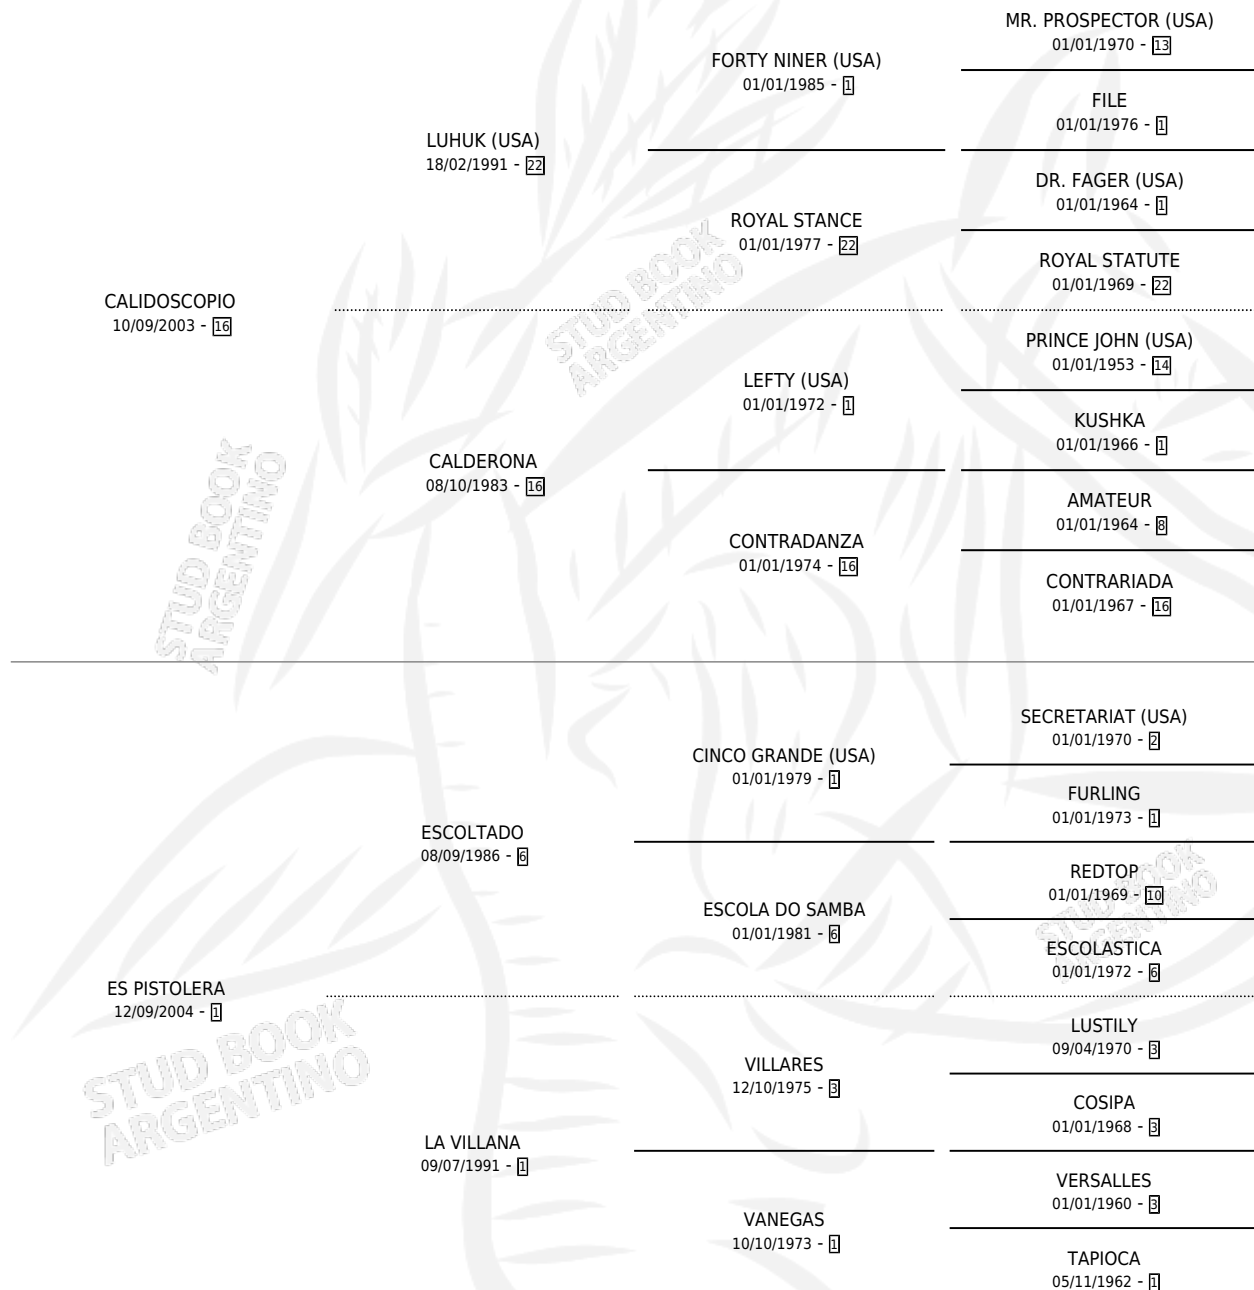

BILLY THE KID

por CALIDOSCOPIO y ES PISTOLERA por ESCOLTADO

Argentina · Macho · Alazan · SP · 18/10/2015
Familia 1-e · Volumen 42

ESTADO

TIPIFICACIÓN SANGUÍNEA	X
TIPIFICACIÓN POR ADN	✓
PASAPORTE	✓
IDENTIFICACIÓN POR MICROCHIP	✓
REPRODUCTOR	X

Lugar de nacimiento: Doña Pancha

Criador: Doña Pancha

PEDIGREE