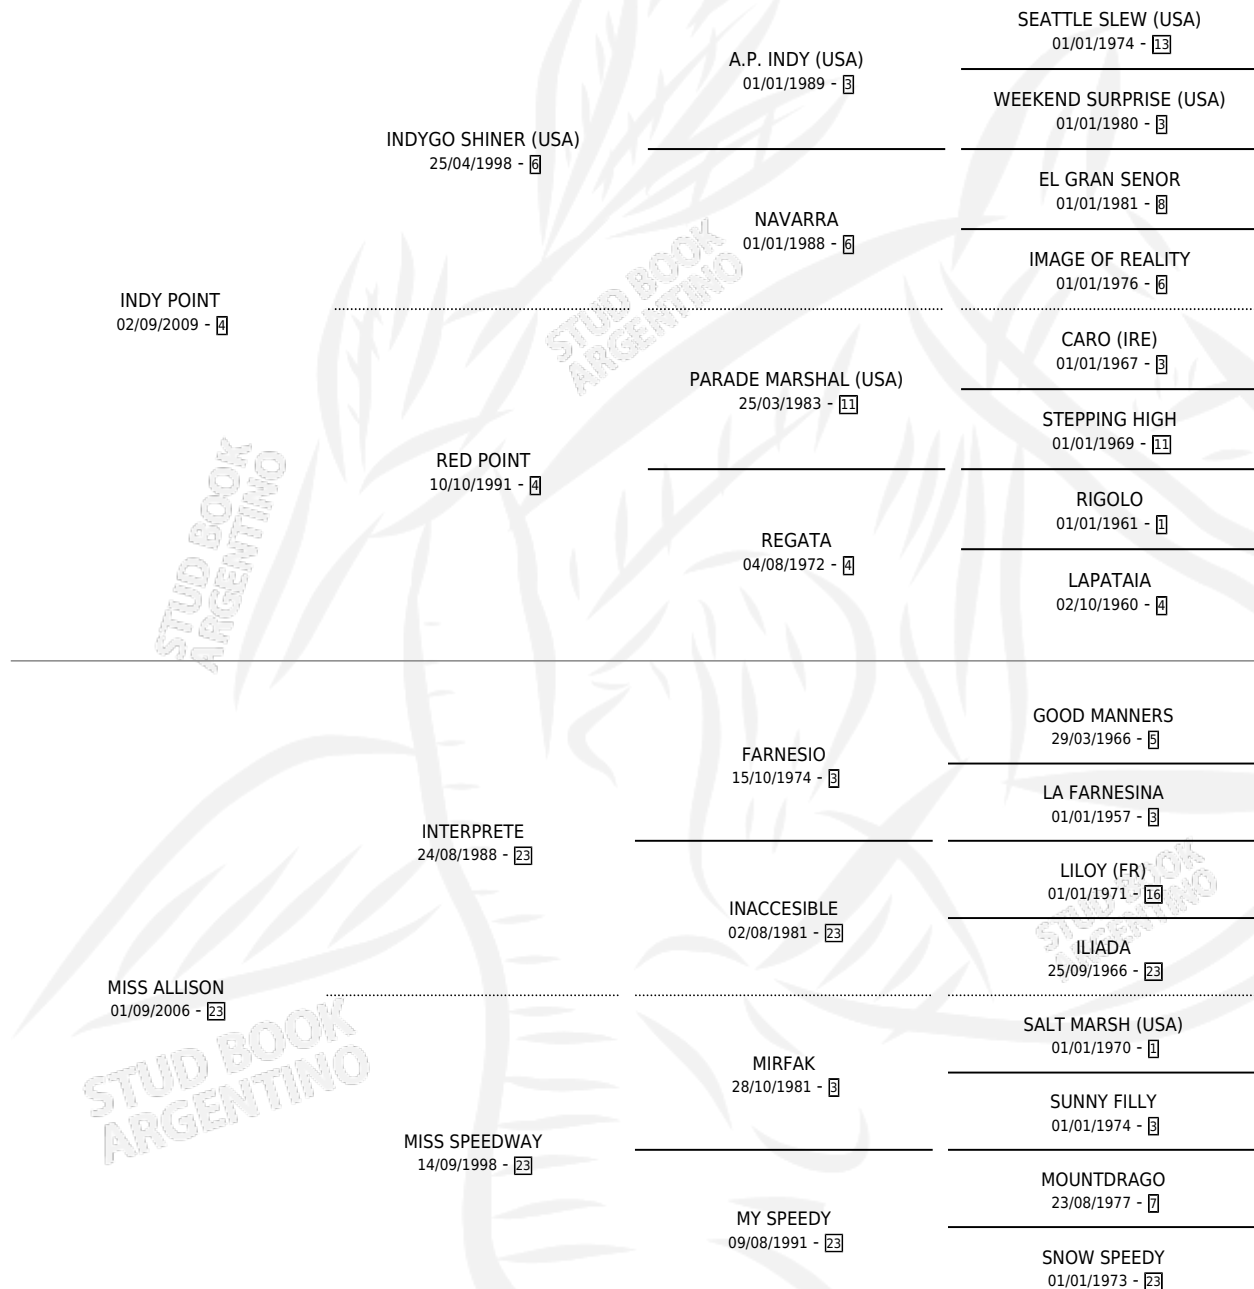

CELESTE Y BLANCA

por INDY POINT y MISS ALLISON por INTERPRETE

Argentina · Hembra · Alazan · SP · 12/09/2015
Familia 23-a · Volumen 42

ESTADO

TIPIFICACIÓN SANGUÍNEA	X
TIPIFICACIÓN POR ADN	✓
PASAPORTE	✓
IDENTIFICACIÓN POR MICROCHIP	✓
REPRODUCTOR	✓

Lugar de nacimiento: Campo particular
Criador: Las Monjitas Polo S.R.L.

~

HIJOS

	MACHOS	HEMBRAS
3 NACIERON	1	2

SIN ACTUACIONES

PEDIGREE

CAMPAÑA

Solo carreras oficiales de Argentina