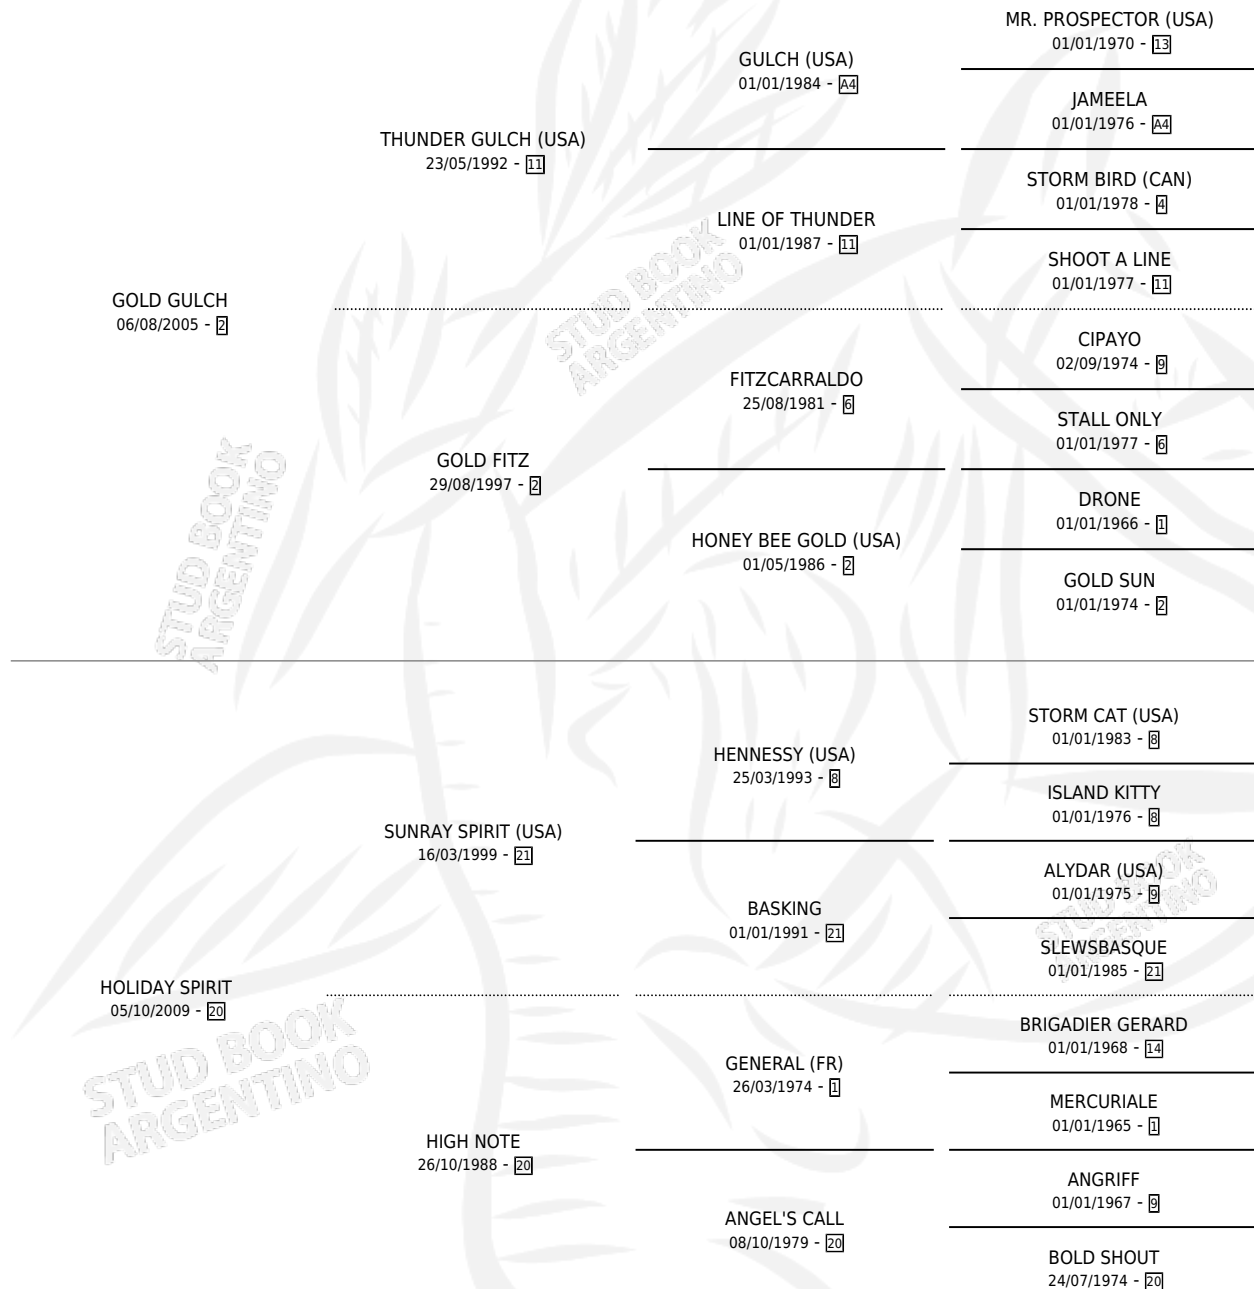

HOLIDAY GOLD

por GOLD GULCH y HOLIDAY SPIRIT por SUNRAY SPIRIT (USA)

Argentina · Hembra · Alazan · SP · 14/09/2015
Familia 20 · Volumen 42

ESTADO

TIPIFICACIÓN SANGUÍNEA	X
TIPIFICACIÓN POR ADN	✓
PASAPORTE	✓
IDENTIFICACIÓN POR MICROCHIP	✓
REPRODUCTOR	✓

Lugar de nacimiento: San Francisco De Pilar
Criador: San Francisco De Pilar

~

HIJOS

	MACHOS	HEMBRAS
2 NACIERON	1	1
SIN ACTUACIONES		

PEDIGREE

CAMPAÑA

Solo carreras oficiales de Argentina

POR EDAD