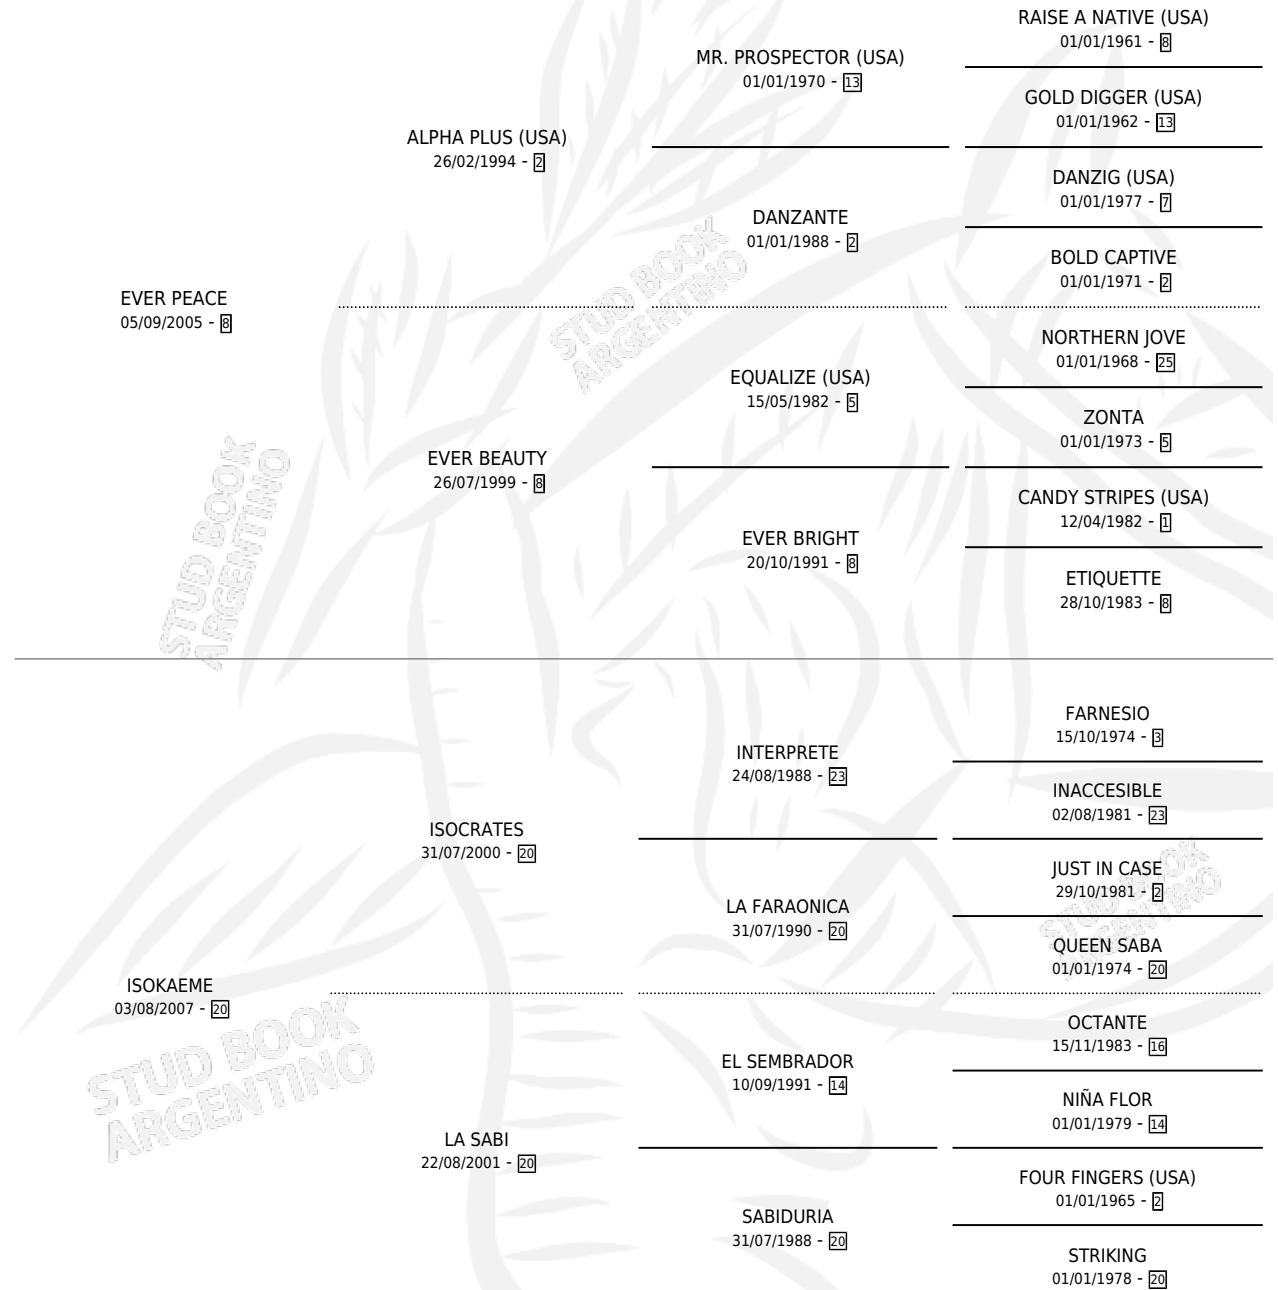

GRAN NIETO

por **EVER PEACE** y **ISOKAEME** por **ISOCRATES**

Argentina · Macho · Zaino · SP · 13/10/2015
Familia 20-a · Volumen 42

ESTADO

TIPIFICACIÓN SANGUÍNEA	X
TIPIFICACIÓN POR ADN	X
PASAPORTE	X
IDENTIFICACIÓN POR MICROCHIP	X
REPRODUCTOR	X

Lugar de nacimiento: Los Desagues

Criador: Crespo Pedro Manuel

PEDIGREE

GRAN NIETO

Datos oficiales del Stud Book Argentino

Documento generado el 12/06/2026

studbook.org.ar