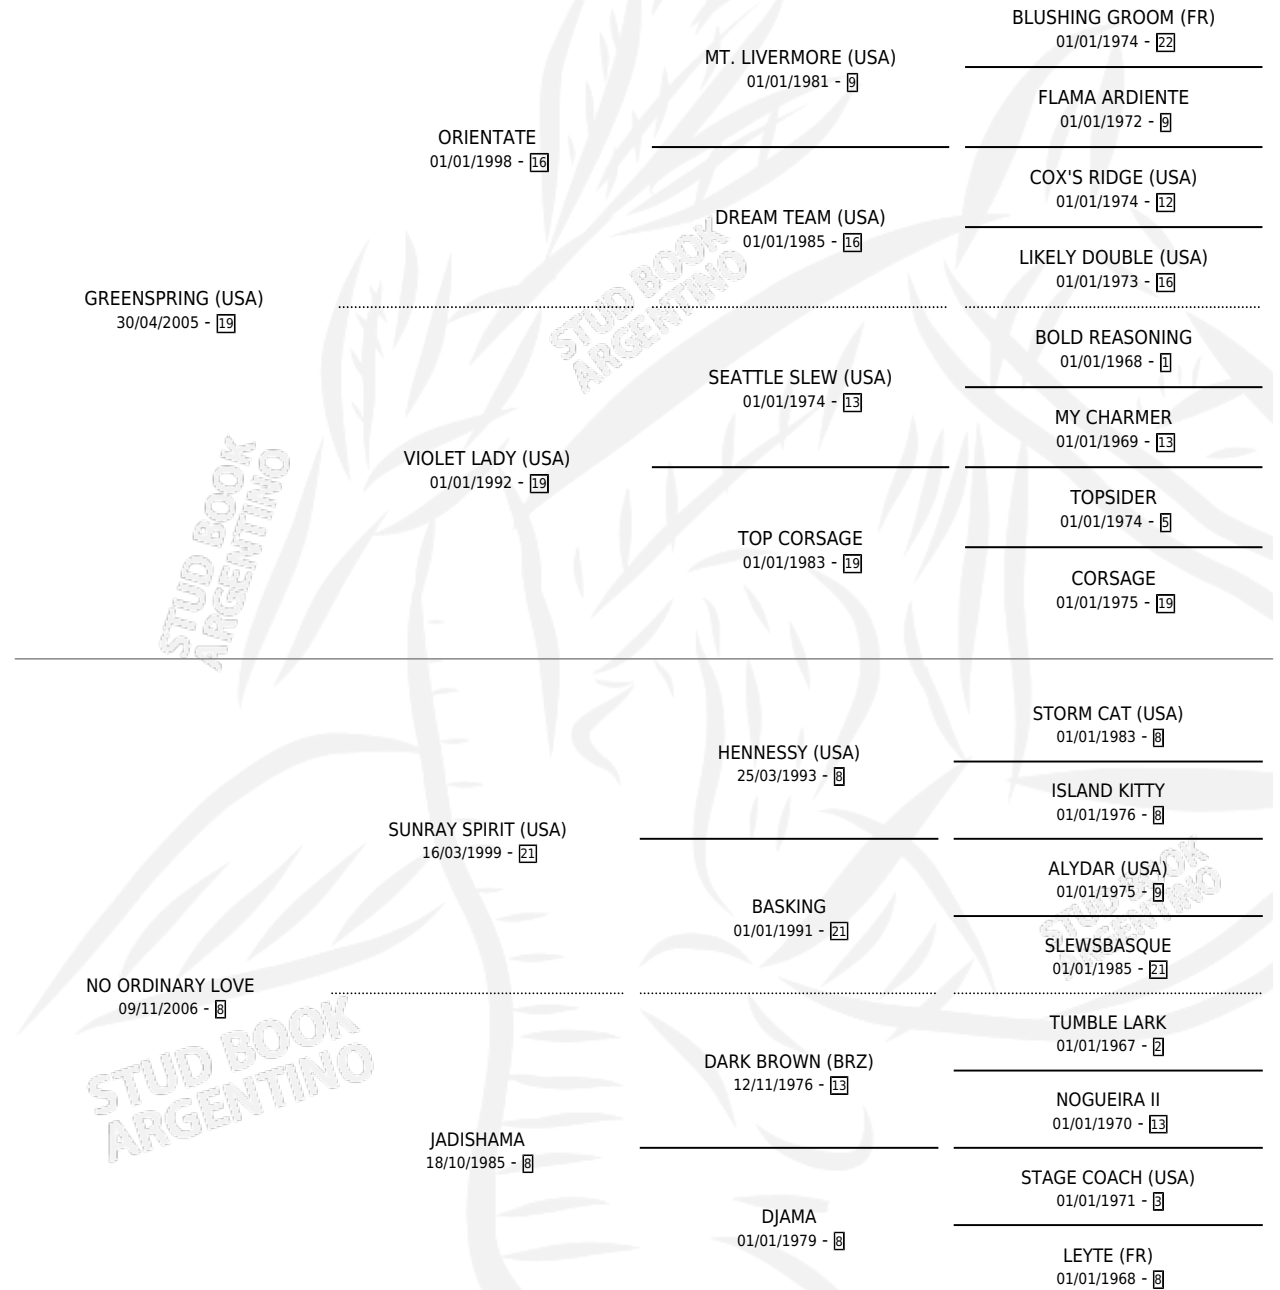

GREENS LOVE

por **GREENSPRING (USA)** y **NO ORDINARY LOVE** por **SUNRAY SPIRIT (USA)**

Argentina · Macho · Alazan · SP · 02/10/2015
Familia 8-i · Volumen 42

ESTADO

TIPIFICACIÓN SANGUÍNEA	X
TIPIFICACIÓN POR ADN	✓
PASAPORTE	✓
IDENTIFICACIÓN POR MICROCHIP	✓
REPRODUCTOR	X

Lugar de nacimiento: Chenaut
Criador: Moscon Santo Hector

PEDIGREE

CAMPAÑA

Solo carreras oficiales de Argentina

POR EDAD

EDAD	CC	1°	2°	3°	4°	5°	NP	CLC	CLG	CLCG1	CLGG1	IMPORTE	GANANCIA / CC
3 AÑOS	2	0	0	0	0	1	1	0	0	0	0	\$6,500	\$3,250
TOTALES	2	0	0	0	0	1	1	0	0	0	0	\$6,500	\$3,250
%		0.0%	0.0%	0.0%	0.0%	50.0%	50.0%	0.0%	0.0%	0.0%	0.0%		