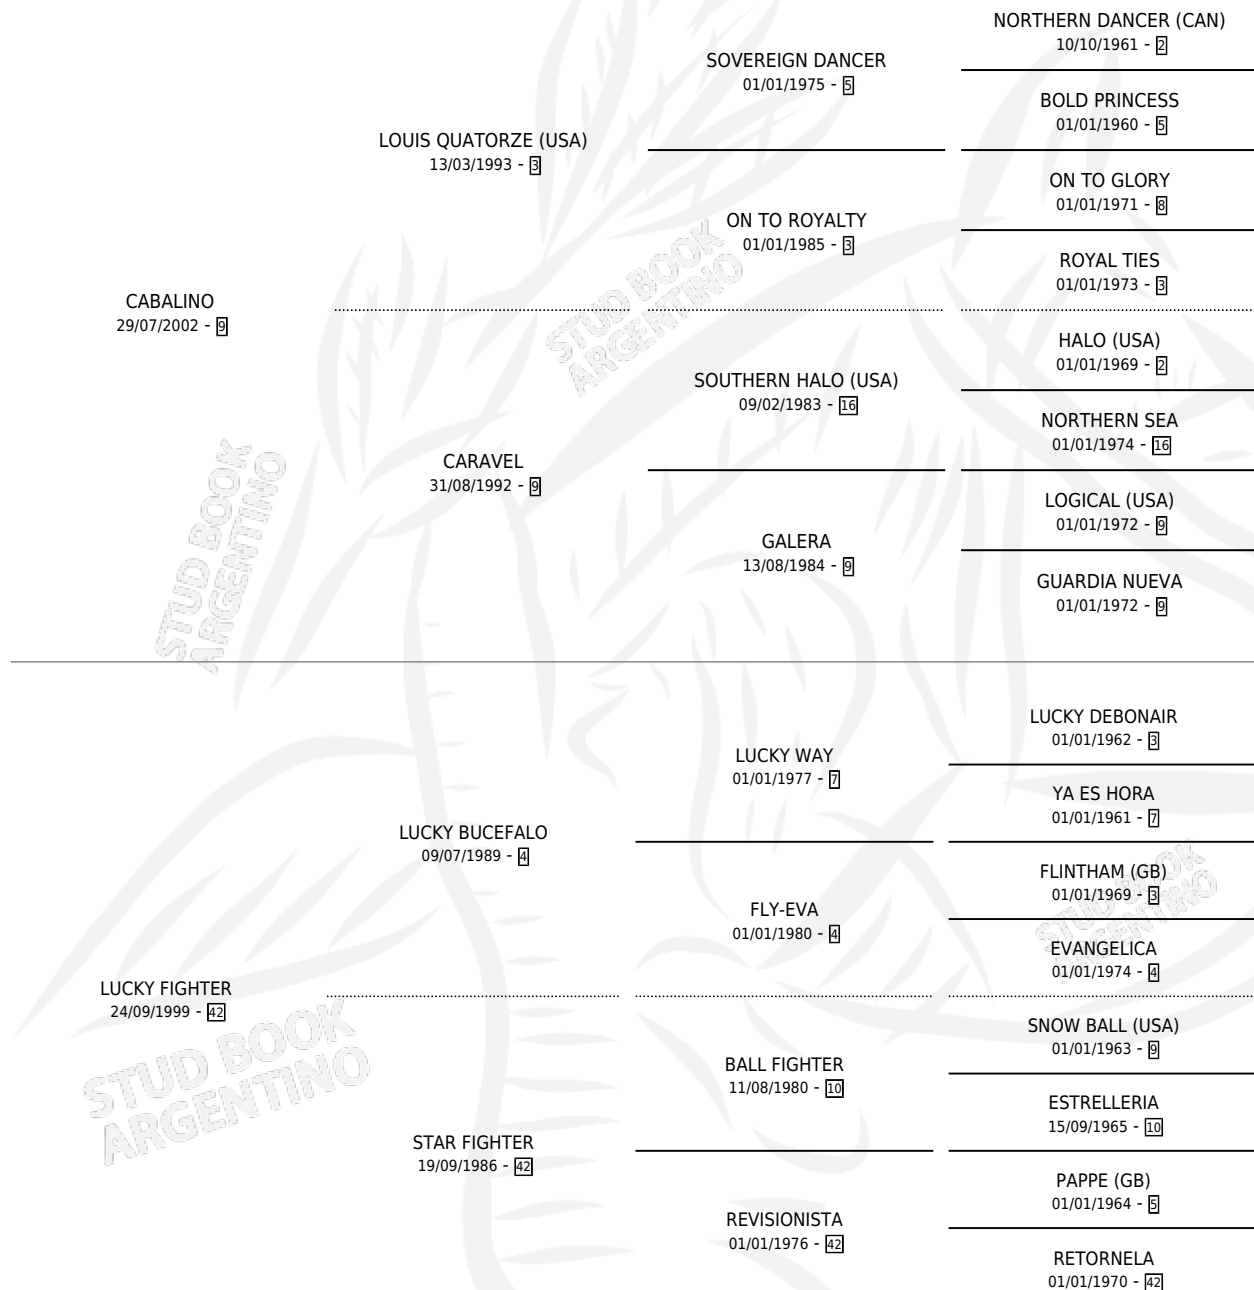

LUCKY HADA SOY

por CABALINO y LUCKY FIGHTER por LUCKY BUCEFALO

Argentina · Hembra · Zaino · SP · 12/09/2015
Familia 42 · Volumen 42

ESTADO

TIPIFICACIÓN SANGUÍNEA	X
TIPIFICACIÓN POR ADN	✓
PASAPORTE	✓
IDENTIFICACIÓN POR MICROCHIP	✓
REPRODUCTOR	✓

Lugar de nacimiento: La Enramada
Criador: Saucedo Pablo Daniel

~

HIJOS

	MACHOS	HEMBRAS
1 NACIERON	0	1

SIN ACTUACIONES

PEDIGREE

CAMPAÑA

Solo carreras oficiales de Argentina