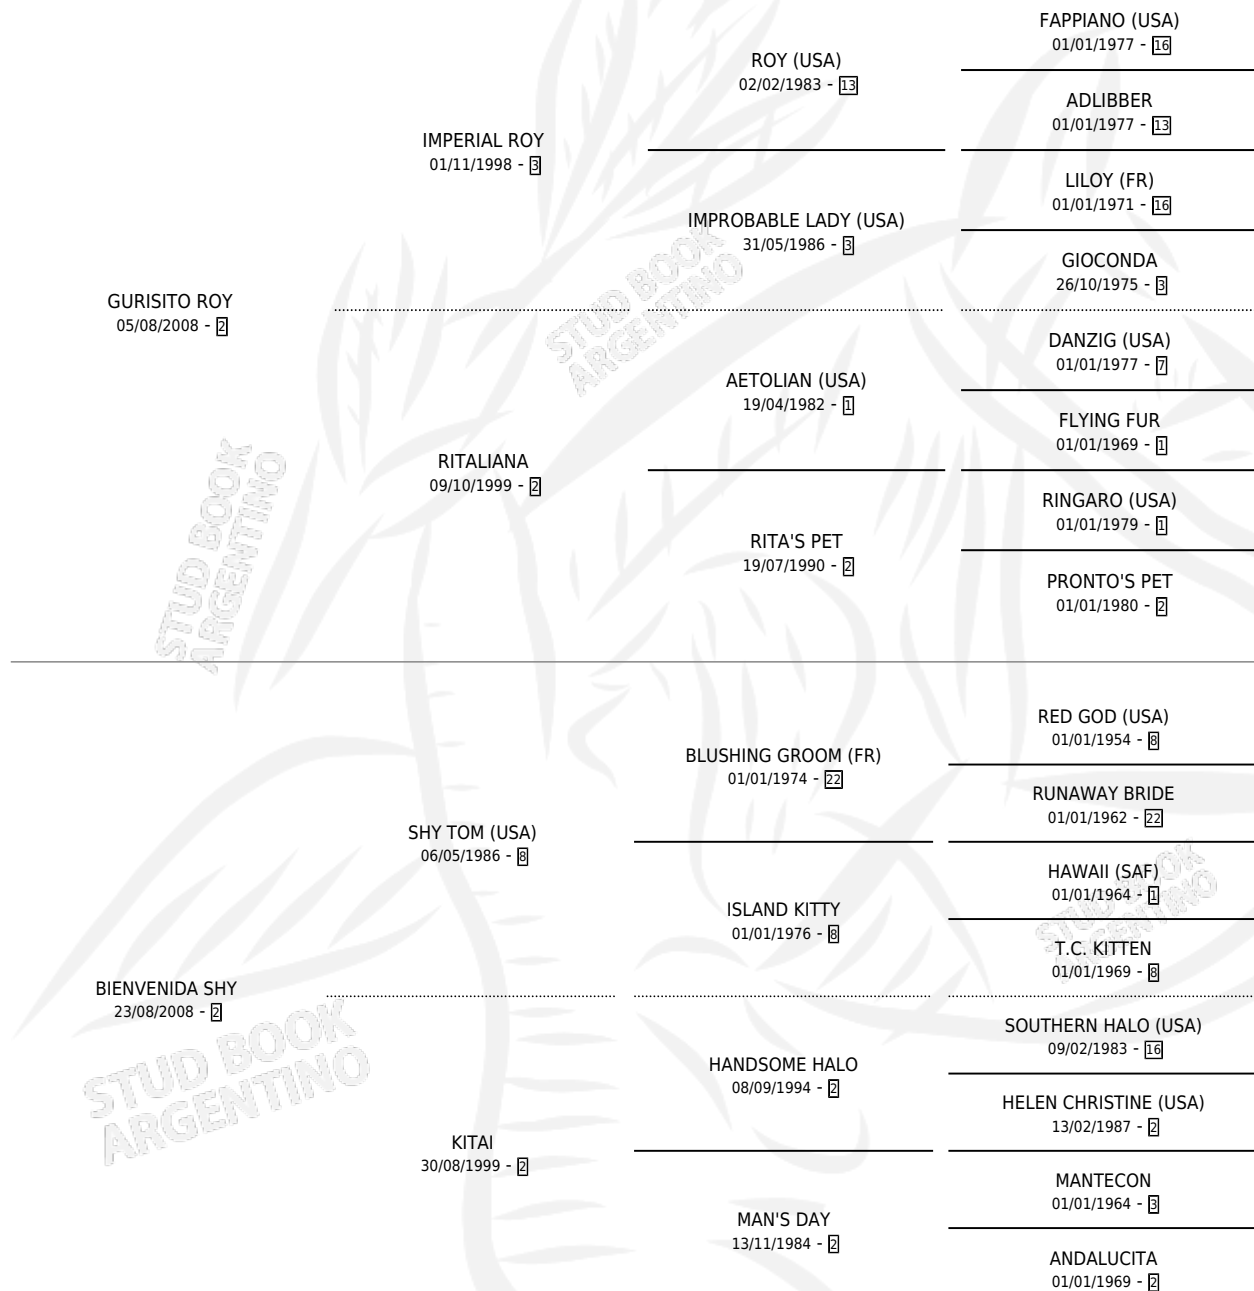

BIENVENIDO GURI

por GURISITO ROY y BIENVENIDA SHY por SHY TOM (USA)

Argentina · Macho · Tordillo · SP · 26/09/2015
Familia 2-h · Volumen 42

ESTADO

TIPIFICACIÓN SANGUÍNEA	X
TIPIFICACIÓN POR ADN	✓
PASAPORTE	✓
IDENTIFICACIÓN POR MICROCHIP	✓
REPRODUCTOR	X

Lugar de nacimiento: Cross
Criador: Cross

PEDIGREE

CAMPAÑA

Solo carreras oficiales de Argentina

POR EDAD

EDAD	CC	1°	2°	3°	4°	5°	NP	CLC	CLG	CLCG1	CLGG1	IMPORTE	GANANCIA / CC
3 AÑOS	2	0	0	0	0	0	2	0	0	0	0	\$0	\$0
4 AÑOS	2	0	0	0	0	0	2	0	0	0	0	\$0	\$0
TOTALES	4	0	0	0	0	0	4	0	0	0	0	\$0	\$0
%		0.0%	0.0%	0.0%	0.0%	0.0%	100%	0.0%	0.0%	0.0%	0.0%		