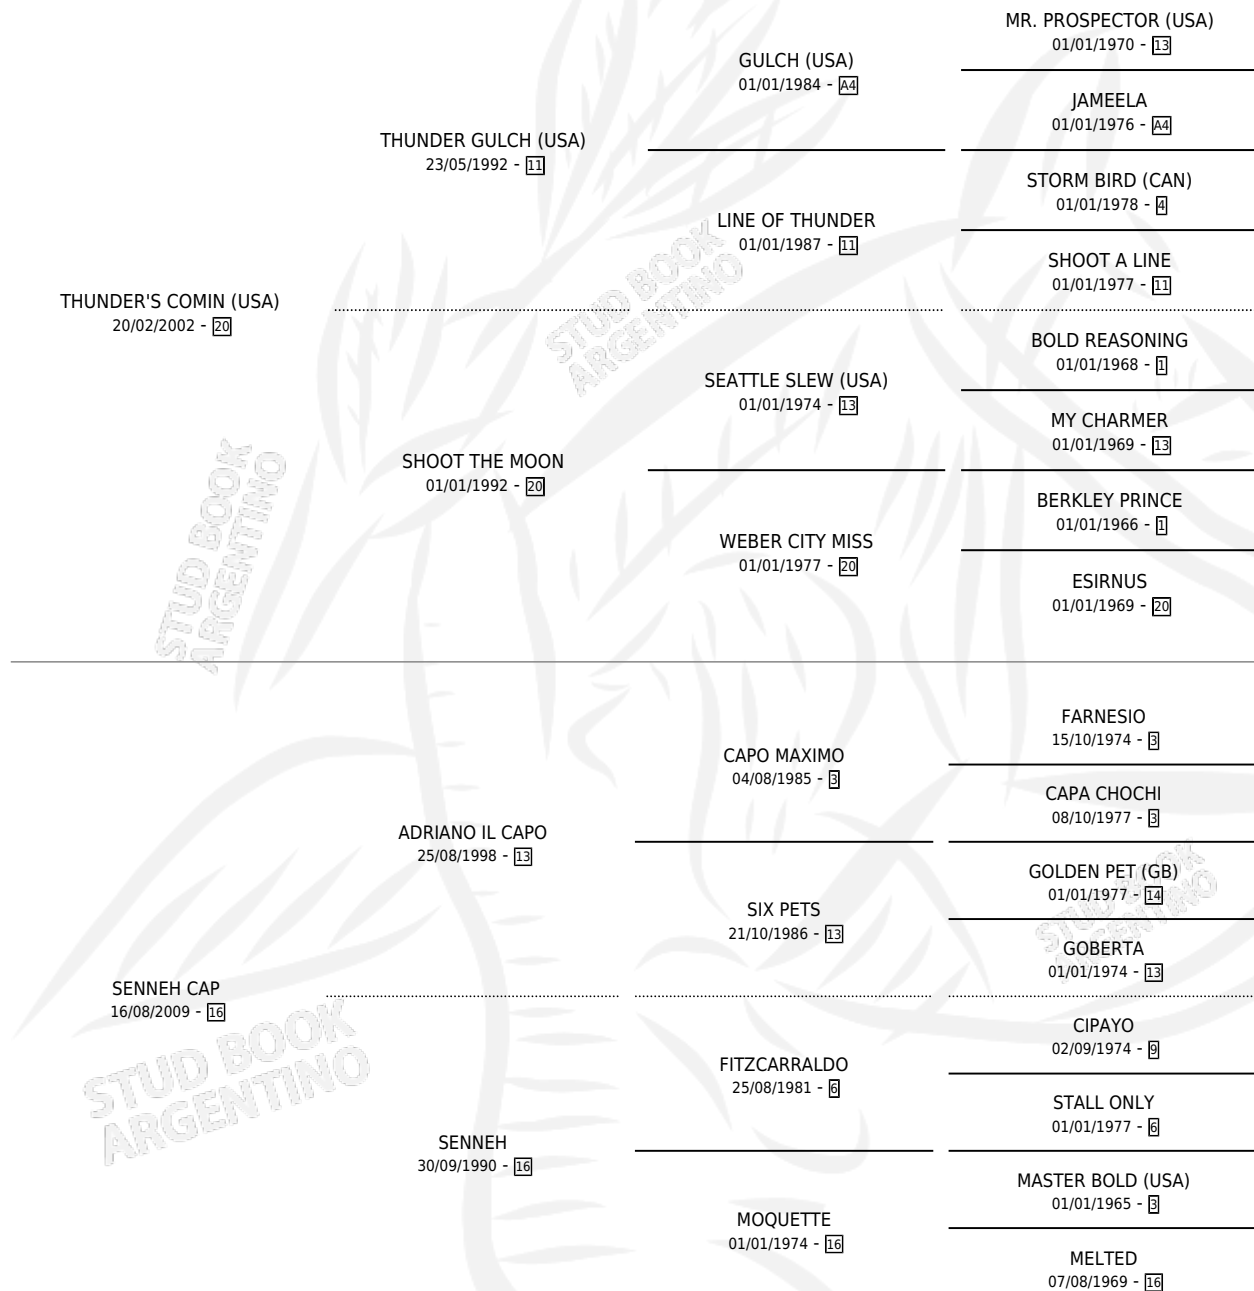

THUNDER'S SENNEH

por THUNDER'S COMIN (USA) y SENNEH CAP por
ADRIANO IL CAPO

Argentina · Hembra · Zaino · SP · 27/09/2015
Familia 16-h · Volumen 42

ESTADO

TIPIFICACIÓN SANGUÍNEA	X
TIPIFICACIÓN POR ADN	✓
PASAPORTE	X
IDENTIFICACIÓN POR MICROCHIP	✓
REPRODUCTOR	X

Lugar de nacimiento: Los Mimbres

Criador: Los Mimbres S.R.L.

PEDIGREE

THUNDER'S SENNEH

Datos oficiales del Stud Book Argentino

Documento generado el 10/05/2026

studbook.org.ar