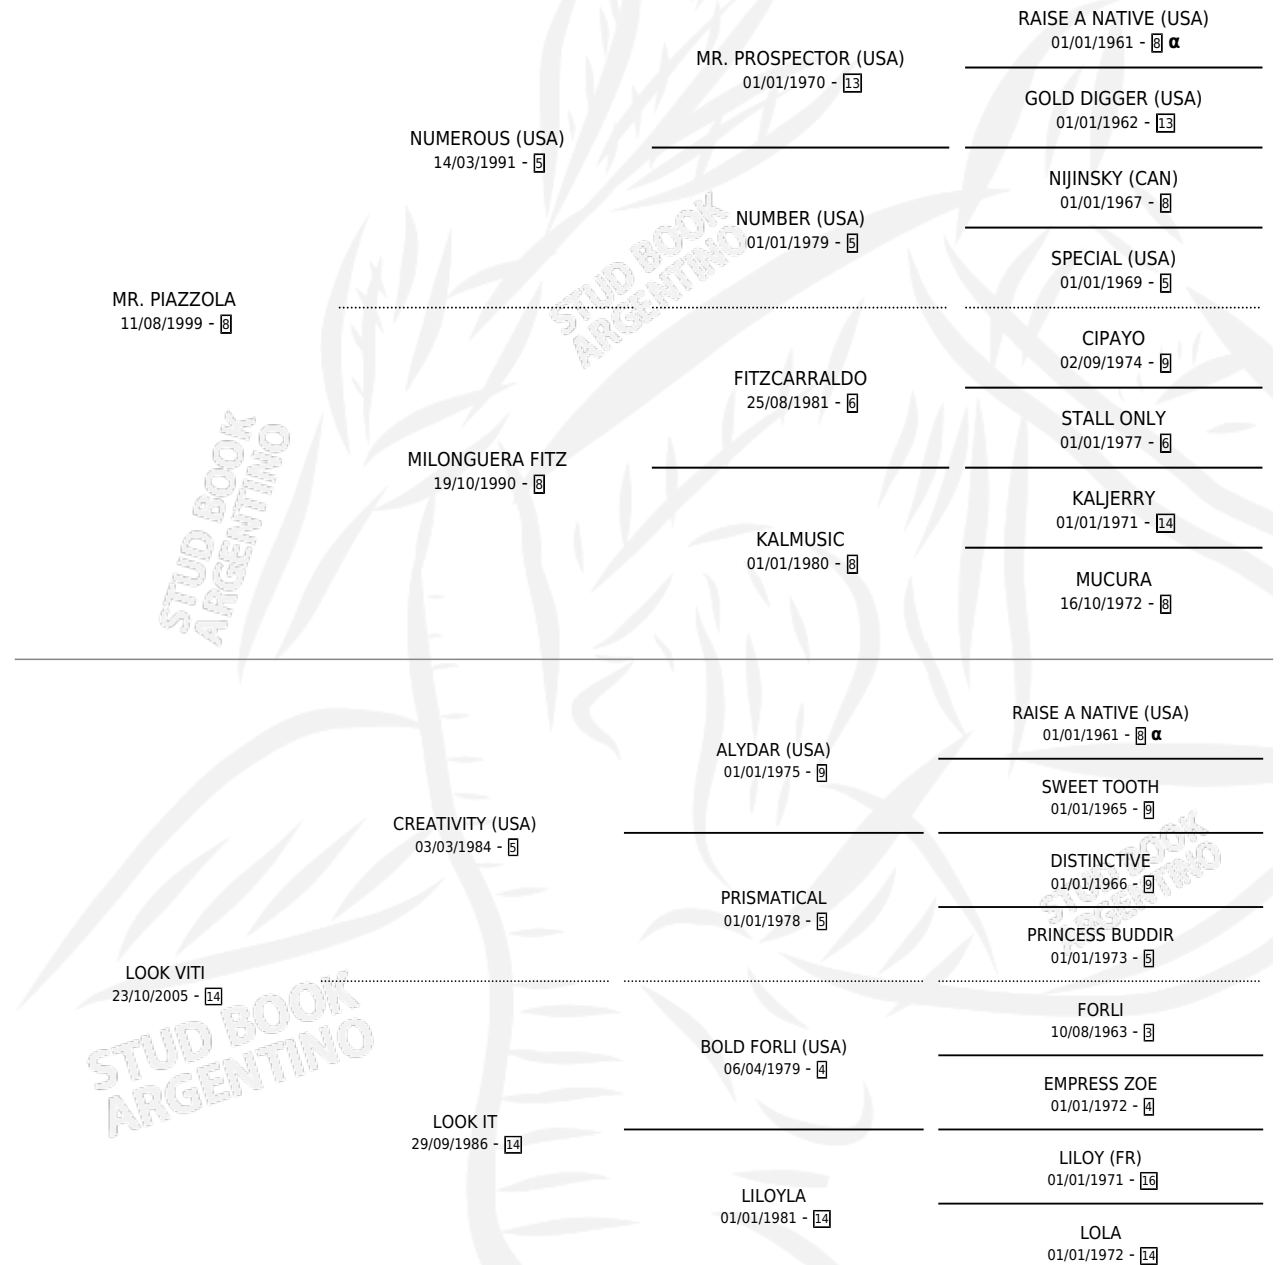

MR. GRELA

por MR. PIAZZOLA y LOOK VITI por CREATIVITY (USA)

Argentina · Macho · Zaino · SP · 28/09/2015
Familia 14 · Volumen 42

ESTADO

TIPIFICACIÓN SANGUÍNEA	X
TIPIFICACIÓN POR ADN	X
PASAPORTE	X
IDENTIFICACIÓN POR MICROCHIP	X
REPRODUCTOR	X

Lugar de nacimiento: Los Mimbres

Criador: Los Mimbres

PEDIGREE

INBREEDING : α

MR. GRELA

Datos oficiales del Stud Book Argentino

Documento generado el 08/05/2026

studbook.org.ar