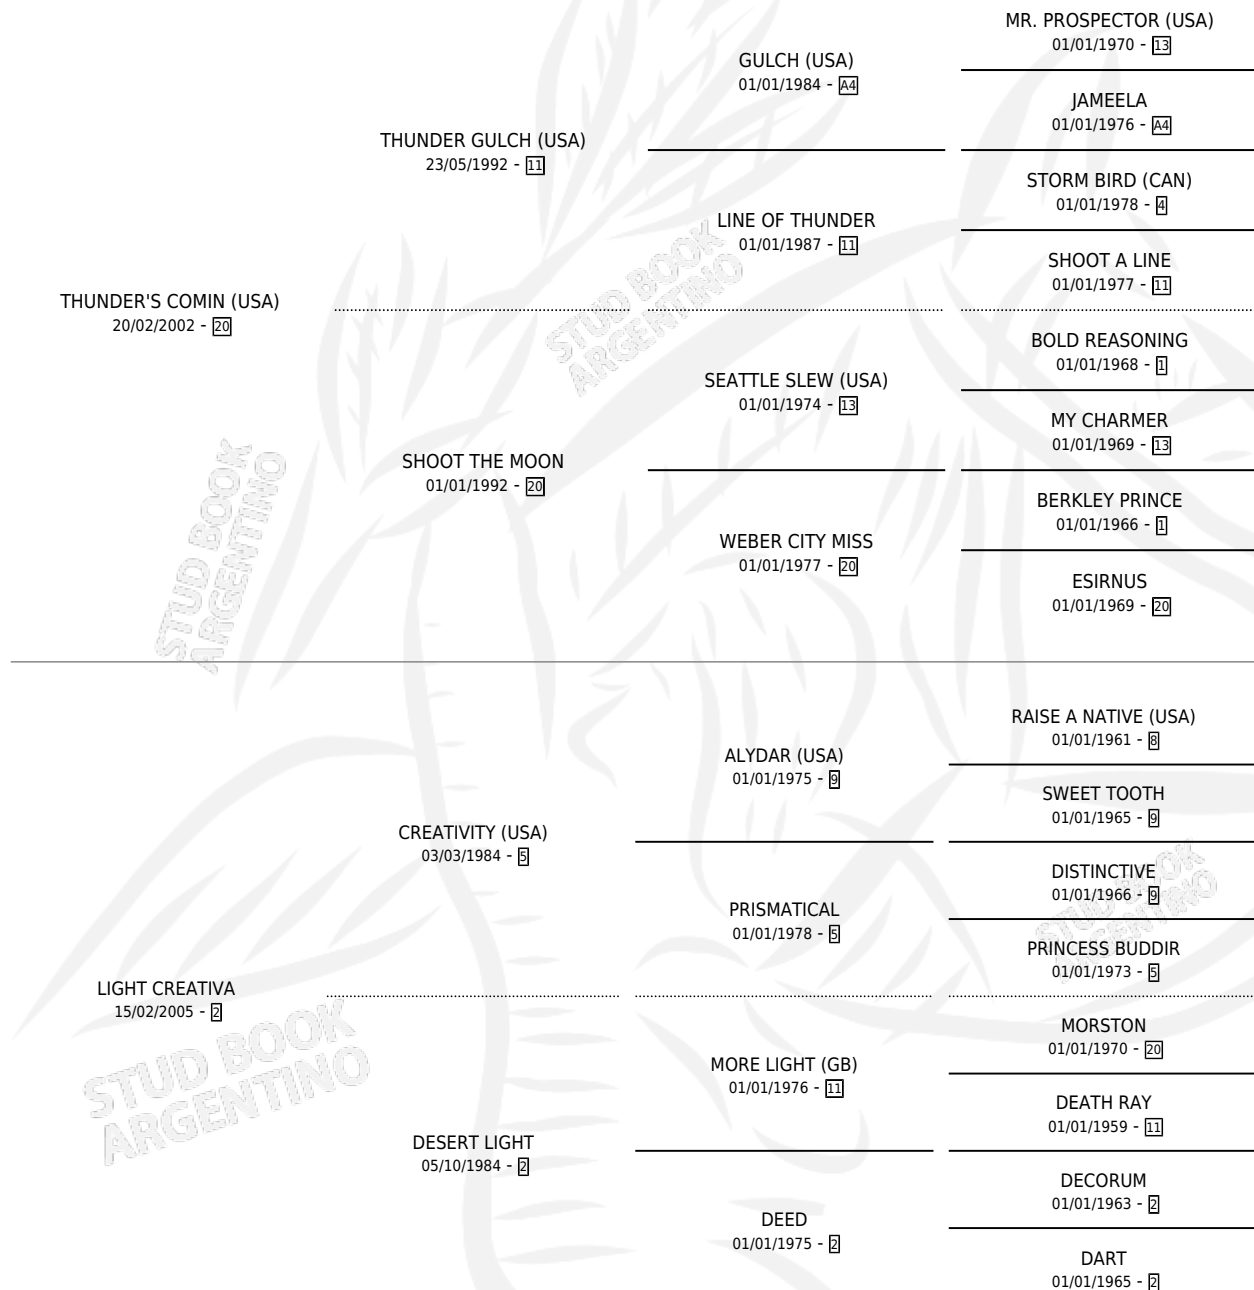

THUNDER'S LIGHT

por THUNDER'S COMIN (USA) y LIGHT CREATIVA por CREATIVITY (USA)

Argentina · Hembra · Alazan · SP · 18/09/2015
Familia 2-u · Volumen 42

ESTADO

TIPIFICACIÓN SANGUÍNEA	X
TIPIFICACIÓN POR ADN	✓
PASAPORTE	X
IDENTIFICACIÓN POR MICROCHIP	✓
REPRODUCTOR	X

Lugar de nacimiento: Los Mimbres

Criador: Los Mimbres S.R.L.

PEDIGREE

THUNDER'S LIGHT

Datos oficiales del Stud Book Argentino

Documento generado el 05/05/2026

studbook.org.ar