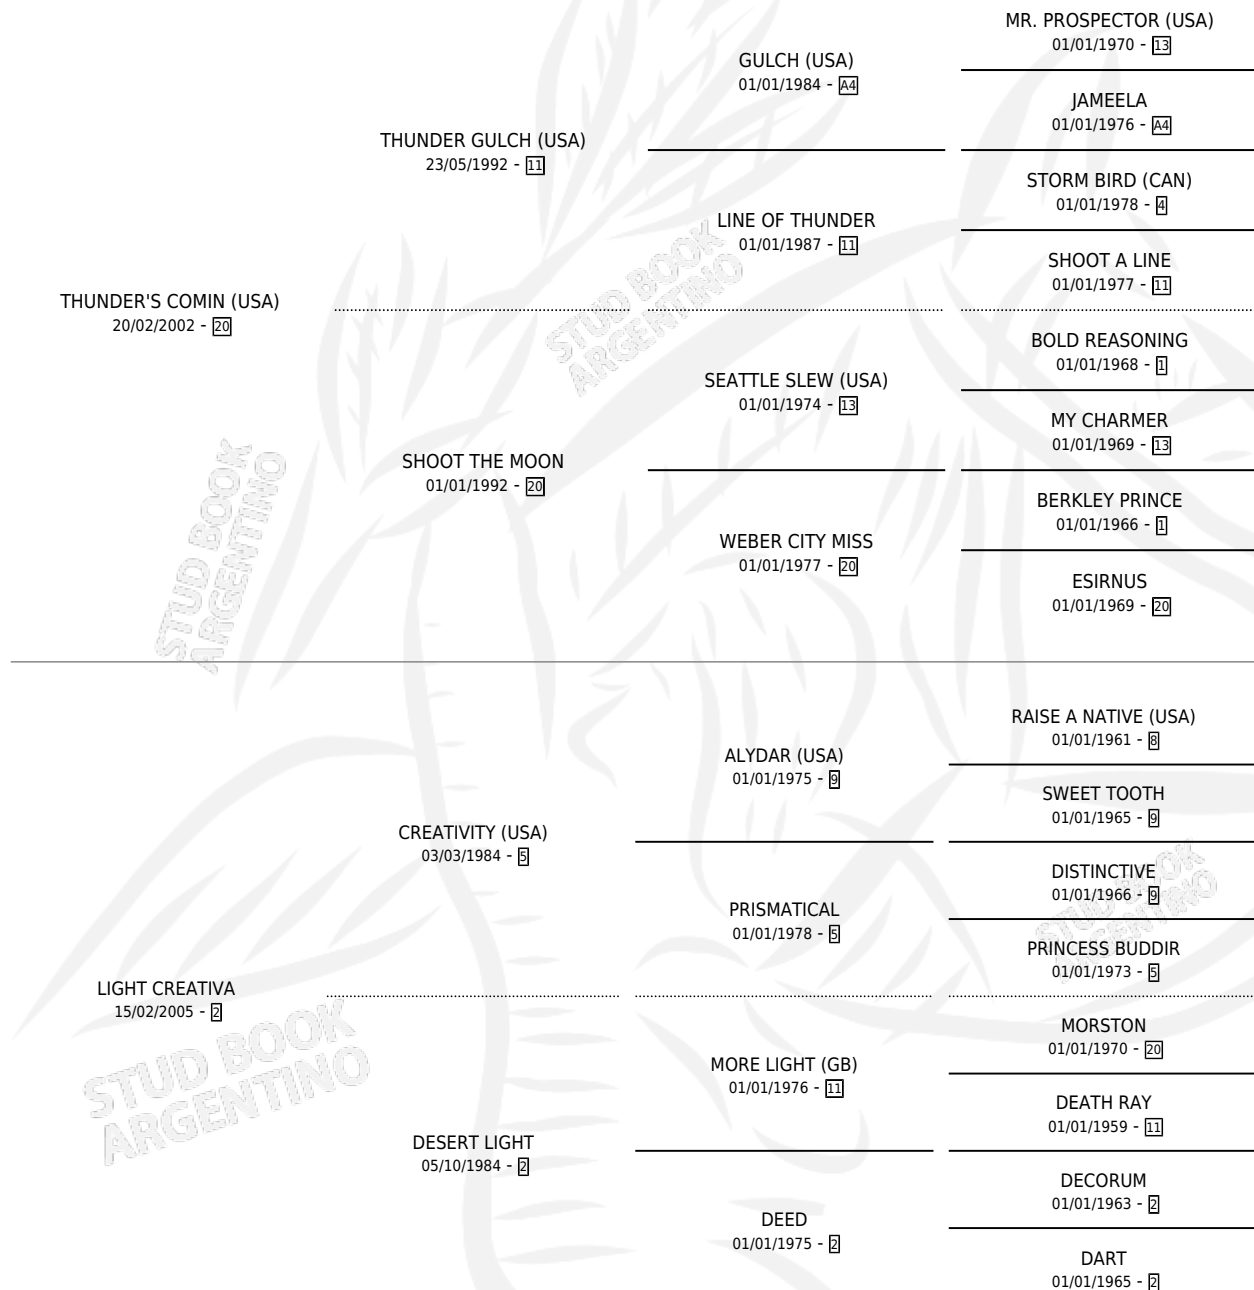

THUNDER'S LIGHT

por THUNDER'S COMIN (USA) y LIGHT CREATIVA por CREATIVITY (USA)

Argentina · Hembra · Alazan · SP · 18/09/2015
Familia 2-u · Volumen 42

ESTADO

TIPIFICACIÓN SANGUÍNEA	X
TIPIFICACIÓN POR ADN	✓
PASAPORTE	X
IDENTIFICACIÓN POR MICROCHIP	✓
REPRODUCTOR	X

Lugar de nacimiento: Los Mimbres

Criador: Los Mimbres S.R.L.

PEDIGREE

THUNDER'S LIGHT

Datos oficiales del Stud Book Argentino

Documento generado el 07/05/2026

studbook.org.ar