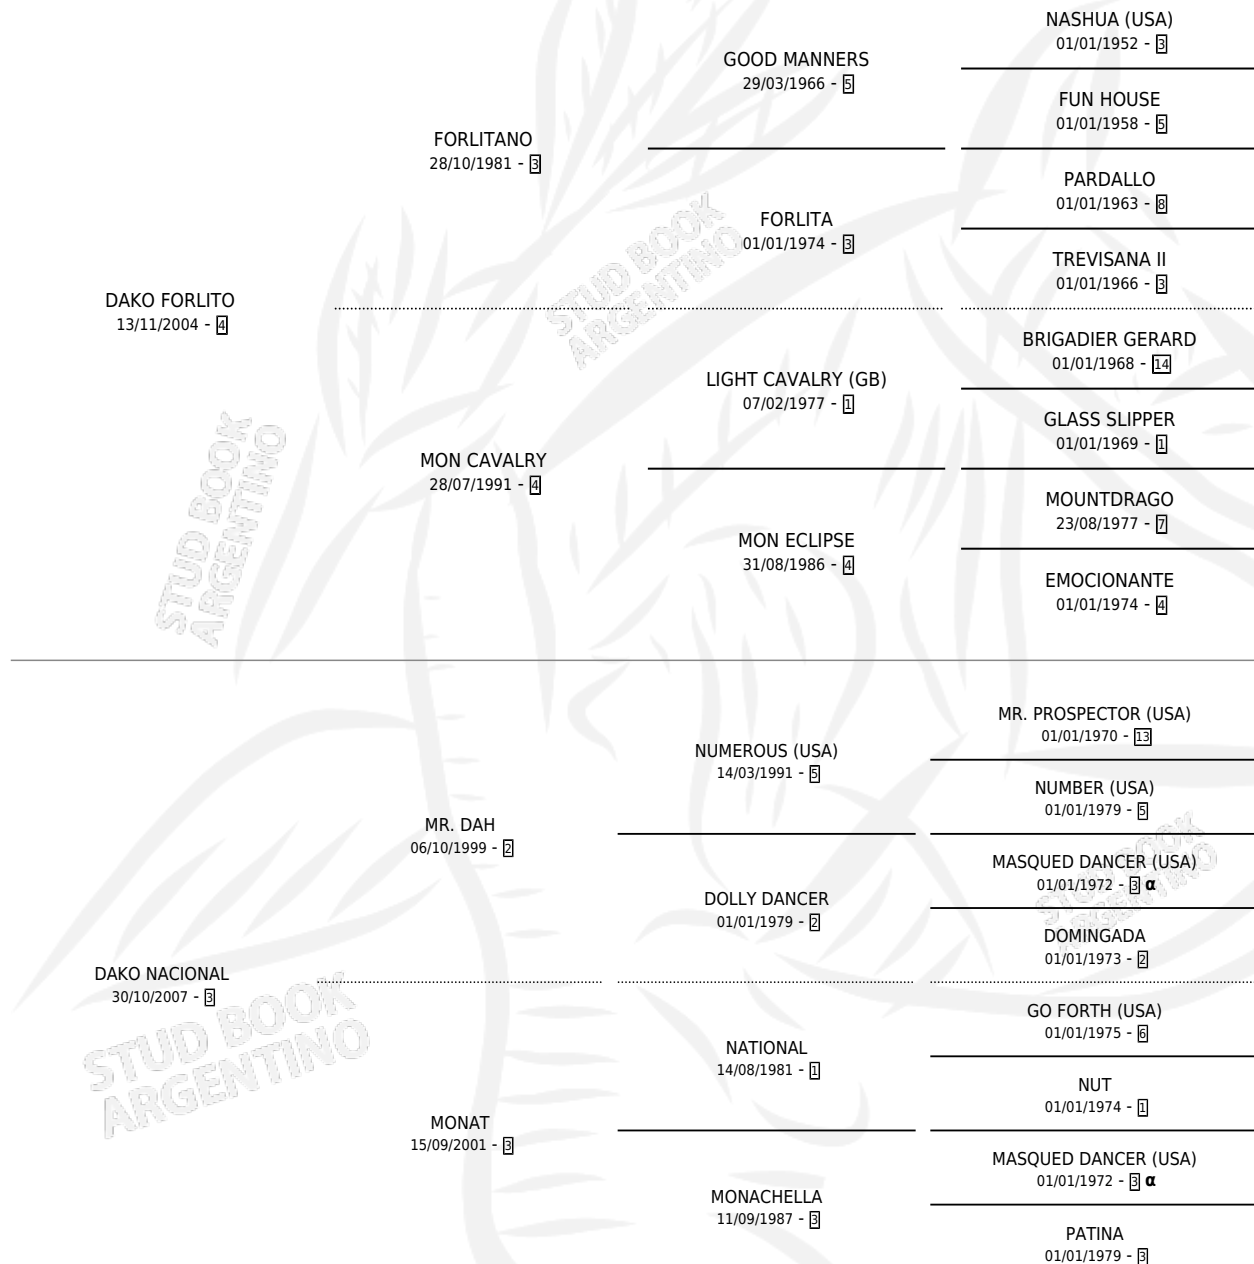

FORLI POCHI

por **DAKO FORLITO** y **DAKO NACIONAL** por **MR. DAH**

Argentina · Hembra · Zaino Colorado · SP · 16/10/2015
Familia 3-d · Volumen 42

ESTADO

TIPIFICACIÓN SANGUÍNEA	X
TIPIFICACIÓN POR ADN	✓
PASAPORTE	✓
IDENTIFICACIÓN POR MICROCHIP	✓
REPRODUCTOR	X

Lugar de nacimiento: Tabare

Criador: Torres Jaquelina Analia

PEDIGREE

INBREEDING : α

FORLI POCHI

Datos oficiales del Stud Book Argentino

Documento generado el 03/05/2026

studbook.org.ar