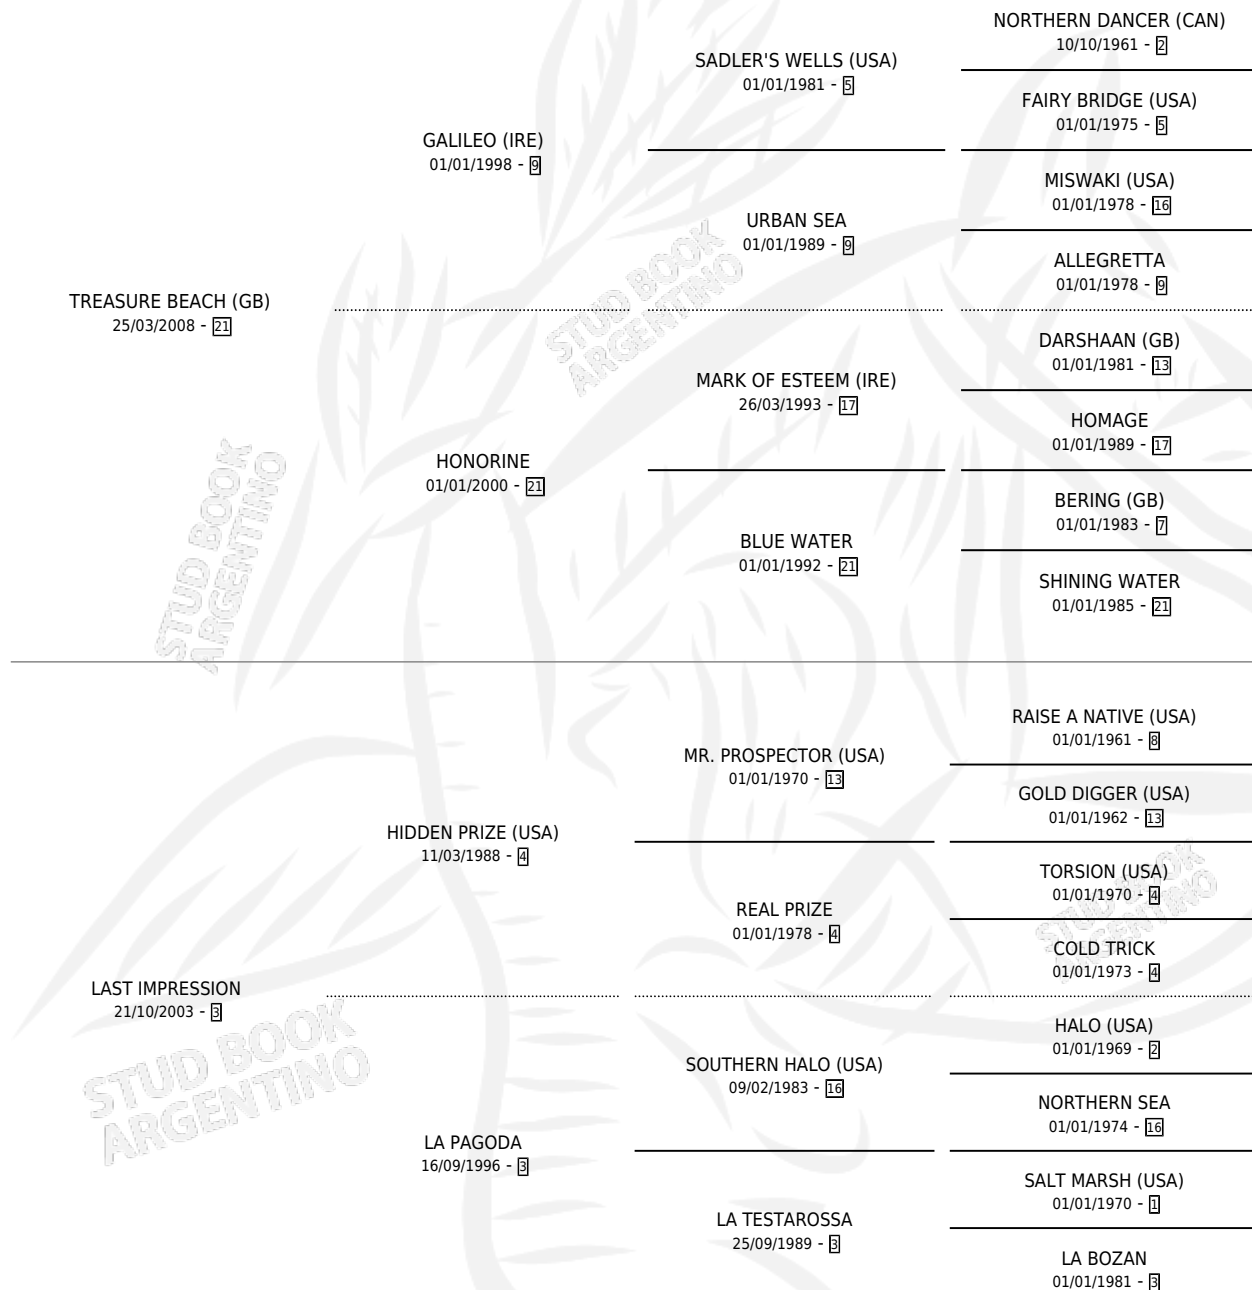

LAST PHILLY

por **TREASURE BEACH (GB)** y **LAST IMPRESSION** por **HIDDEN PRIZE (USA)**

Argentina · Hembra · Zaino · SP · 20/10/2015
Familia 3-h · Volumen 42

ESTADO

TIPIFICACIÓN SANGUÍNEA	X
TIPIFICACIÓN POR ADN	✓
PASAPORTE	✓
IDENTIFICACIÓN POR MICROCHIP	✓
REPRODUCTOR	X

Lugar de nacimiento: Orilla Del Monte
Criador: Orilla Del Monte

PEDIGREE

LAST PHILLY

Datos oficiales del Stud Book Argentino

Documento generado el 26/04/2026

studbook.org.ar