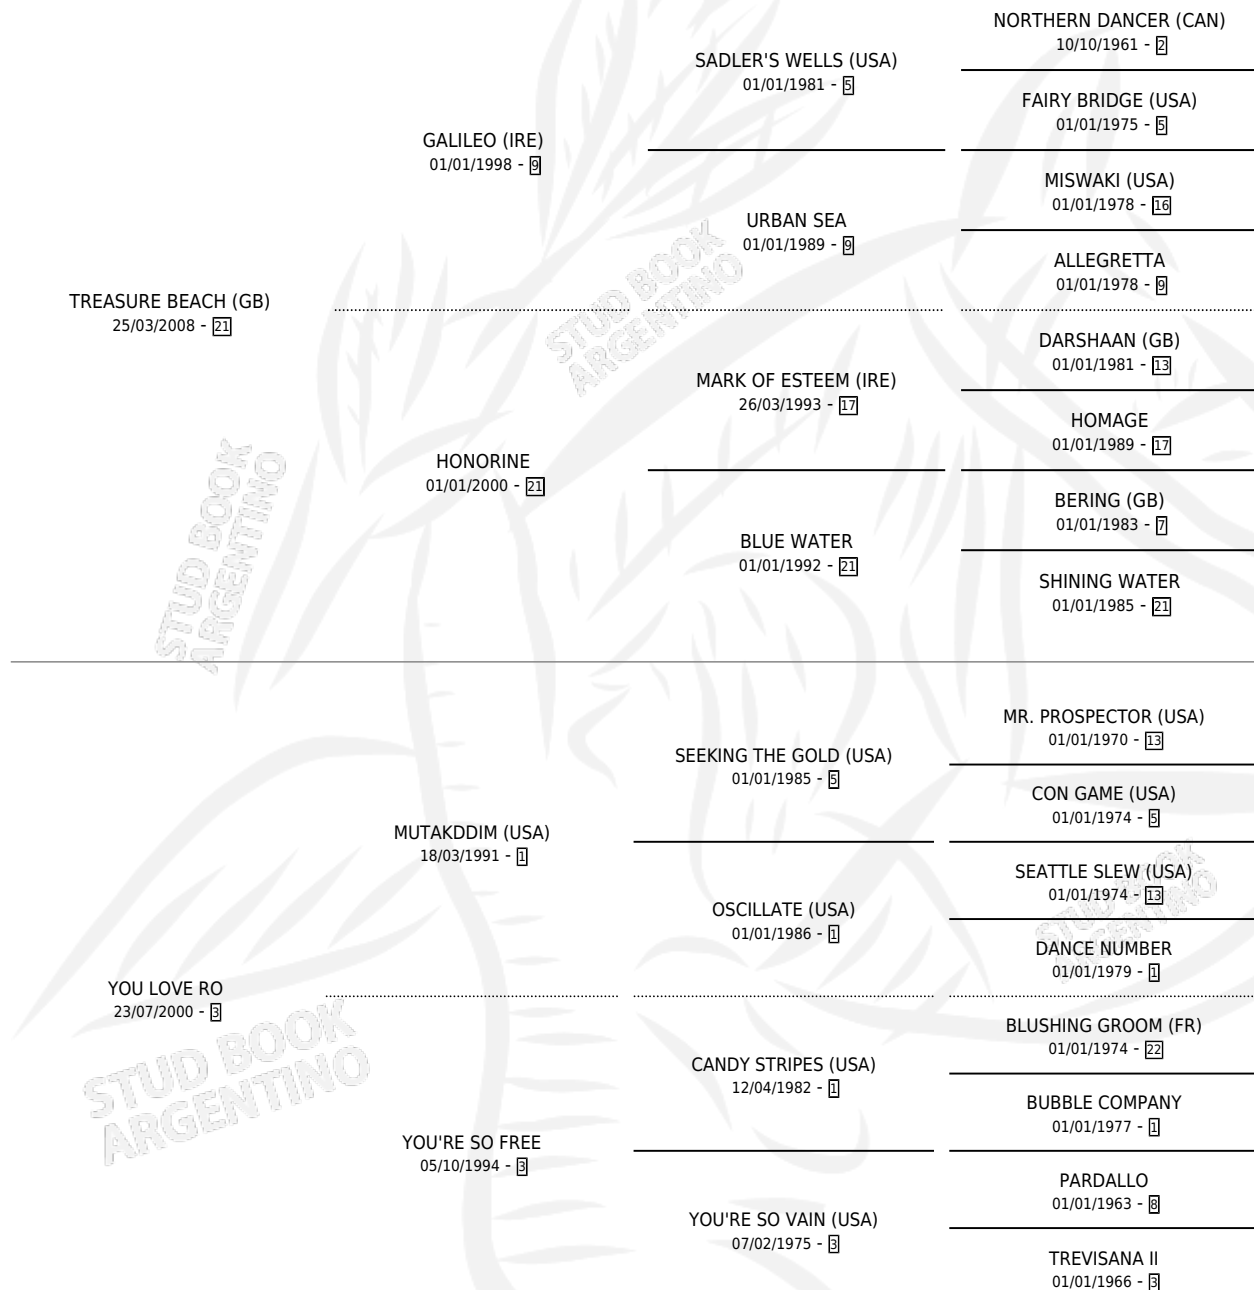

YOU'RE TREASURE

por **TREASURE BEACH (GB)** y **YOU LOVE RO** por **MUTAKDDIM (USA)**

Argentina · Hembra · Zaino · SP · 21/10/2015
Familia 3-b · Volumen 42

ESTADO

TIPIFICACIÓN SANGUÍNEA	X
TIPIFICACIÓN POR ADN	✓
PASAPORTE	✓
IDENTIFICACIÓN POR MICROCHIP	✓
REPRODUCTOR	✓

Lugar de nacimiento: Orilla Del Monte
Criador: Orilla Del Monte

~

HIJOS

	MACHOS	HEMBRAS
2 NACIERON	2	0
1 CORRIERON	1	0

SIN ACTUACIONES

PEDIGREE

CAMPAÑA

Solo carreras oficiales de Argentina