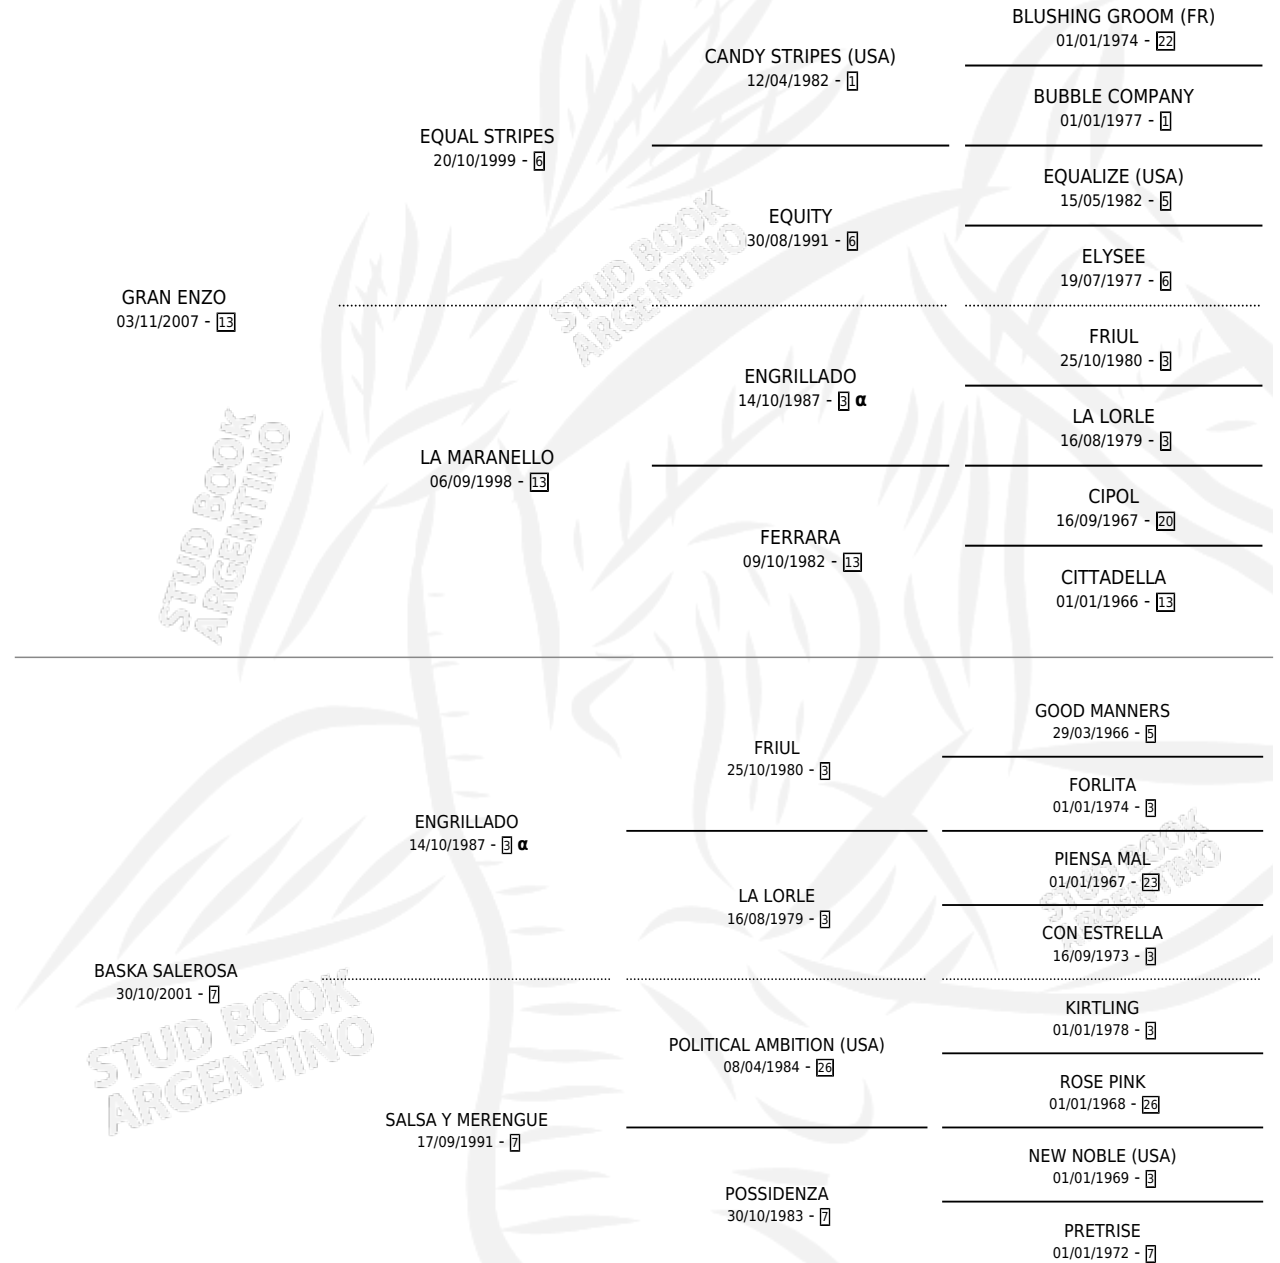

GRAN CUMBIERA

por GRAN ENZO y BASKA SALEROSA por ENGRILLADO

Argentina · Hembra · Alazan · SP · 18/10/2015
Familia 7 · Volumen 42

ESTADO

TIPIFICACIÓN SANGUÍNEA	X
TIPIFICACIÓN POR ADN	✓
PASAPORTE	✓
IDENTIFICACIÓN POR MICROCHIP	✓
REPRODUCTOR	X

Lugar de nacimiento: Usasti

Criador: Usasti

PEDIGREE

INBREEDING : α

GRAN CUMBIERA

Datos oficiales del Stud Book Argentino

Documento generado el 10/05/2026

studbook.org.ar