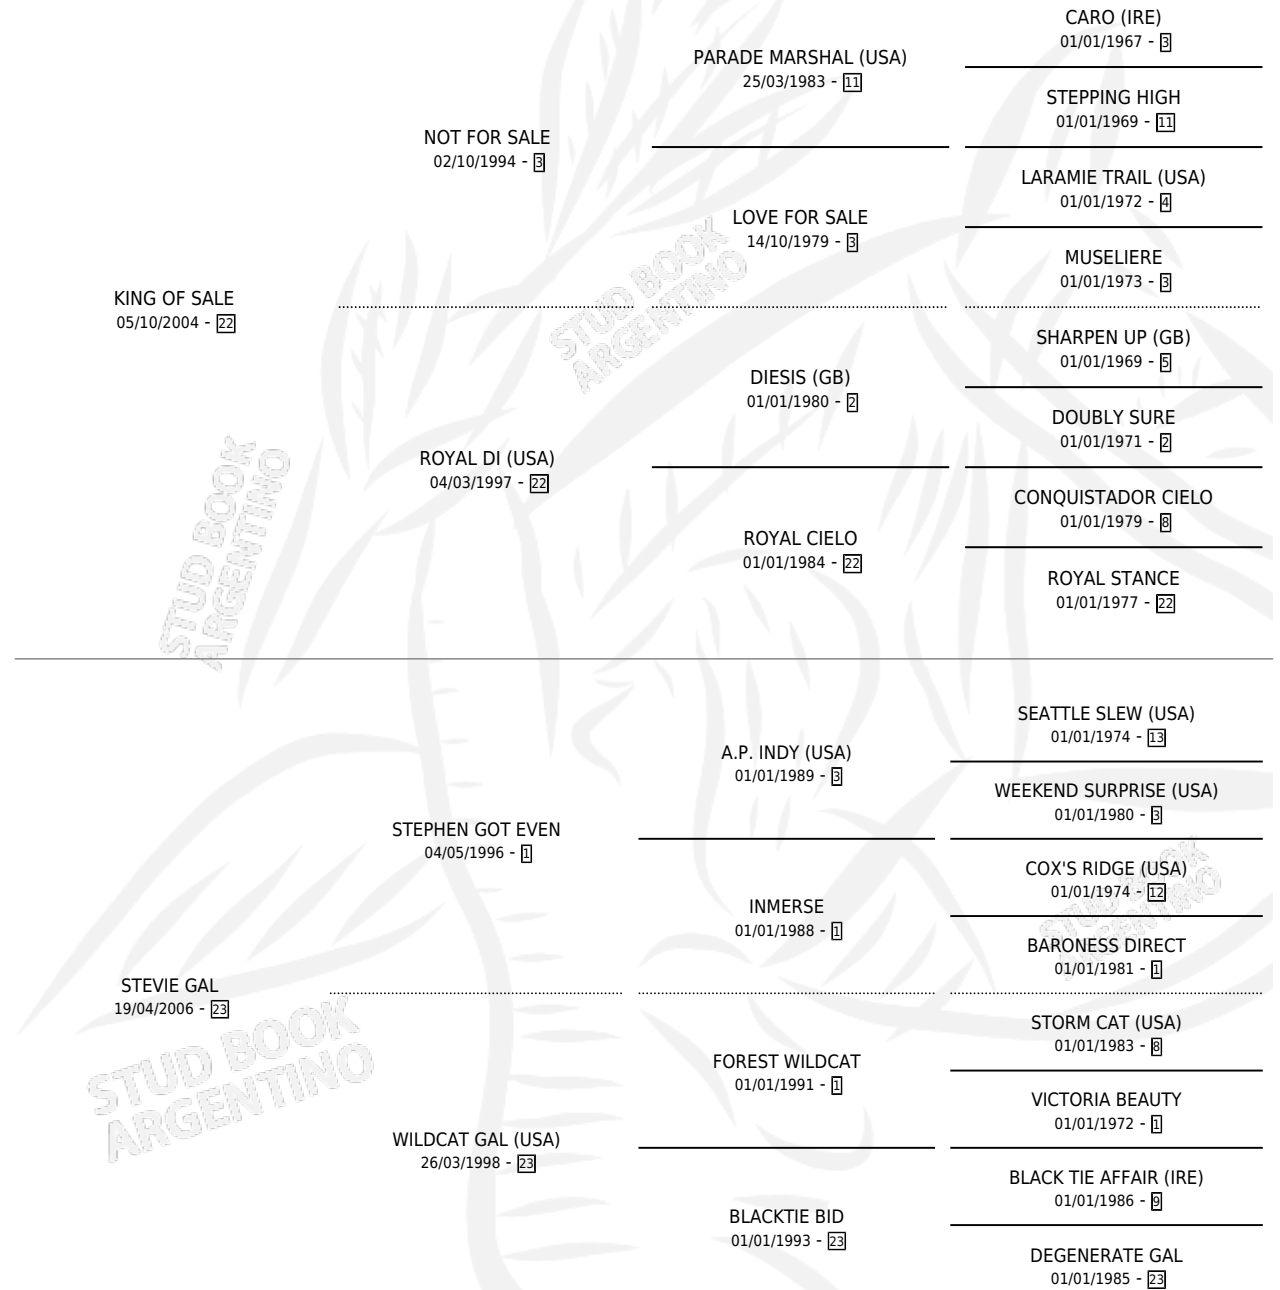

ARABIAN PRINCESS

por KING OF SALE y STEVIE GAL por STEPHEN GOT EVEN

Argentina · Hembra · Zaino · SP · 17/10/2015
Familia 23-b · Volumen 42

ESTADO

TIPIFICACIÓN SANGUÍNEA	X
TIPIFICACIÓN POR ADN	✓
PASAPORTE	✓
IDENTIFICACIÓN POR MICROCHIP	✓
REPRODUCTOR	X

Lugar de nacimiento: La Numancia

Criador: Anaruth S.R.L. y Medina Carlos Fabian

PEDIGREE

CAMPAÑA

Solo carreras oficiales de Argentina

POR EDAD

EDAD	CC	1°	2°	3°	4°	5°	NP	CLC	CLG	CLCG1	CLGG1	IMPORTE	GANANCIA / CC
3 AÑOS	5	1	0	0	0	0	4	0	0	0	0	\$110,000	\$22,000
TOTALES	5	1	0	0	0	0	4	0	0	0	0	\$110,000	\$22,000
%		20.0%	0.0%	0.0%	0.0%	0.0%	80.0%	0.0%	0.0%	0.0%	0.0%		

Ganadora en Palermo - \$110,000, a los 3 años.

POR DISTANCIA

HIPODROMO	CC	1°	2°	3°	4°	5°	NP	CLC	CLG	CLCG1	CLGG1	IMPORTE
SAN ISIDRO	1	0	0	0	0	0	1	0	0	0	0	\$0
1200 MTS	1	0	0	0	0	0	1	0	0	0	0	\$0
PALERMO	4	1	0	0	0	0	3	0	0	0	0	\$110,000
1400 MTS	2	0	0	0	0	0	2	0	0	0	0	\$0
1200 MTS	2	1	0	0	0	0	1	0	0	0	0	\$110,000