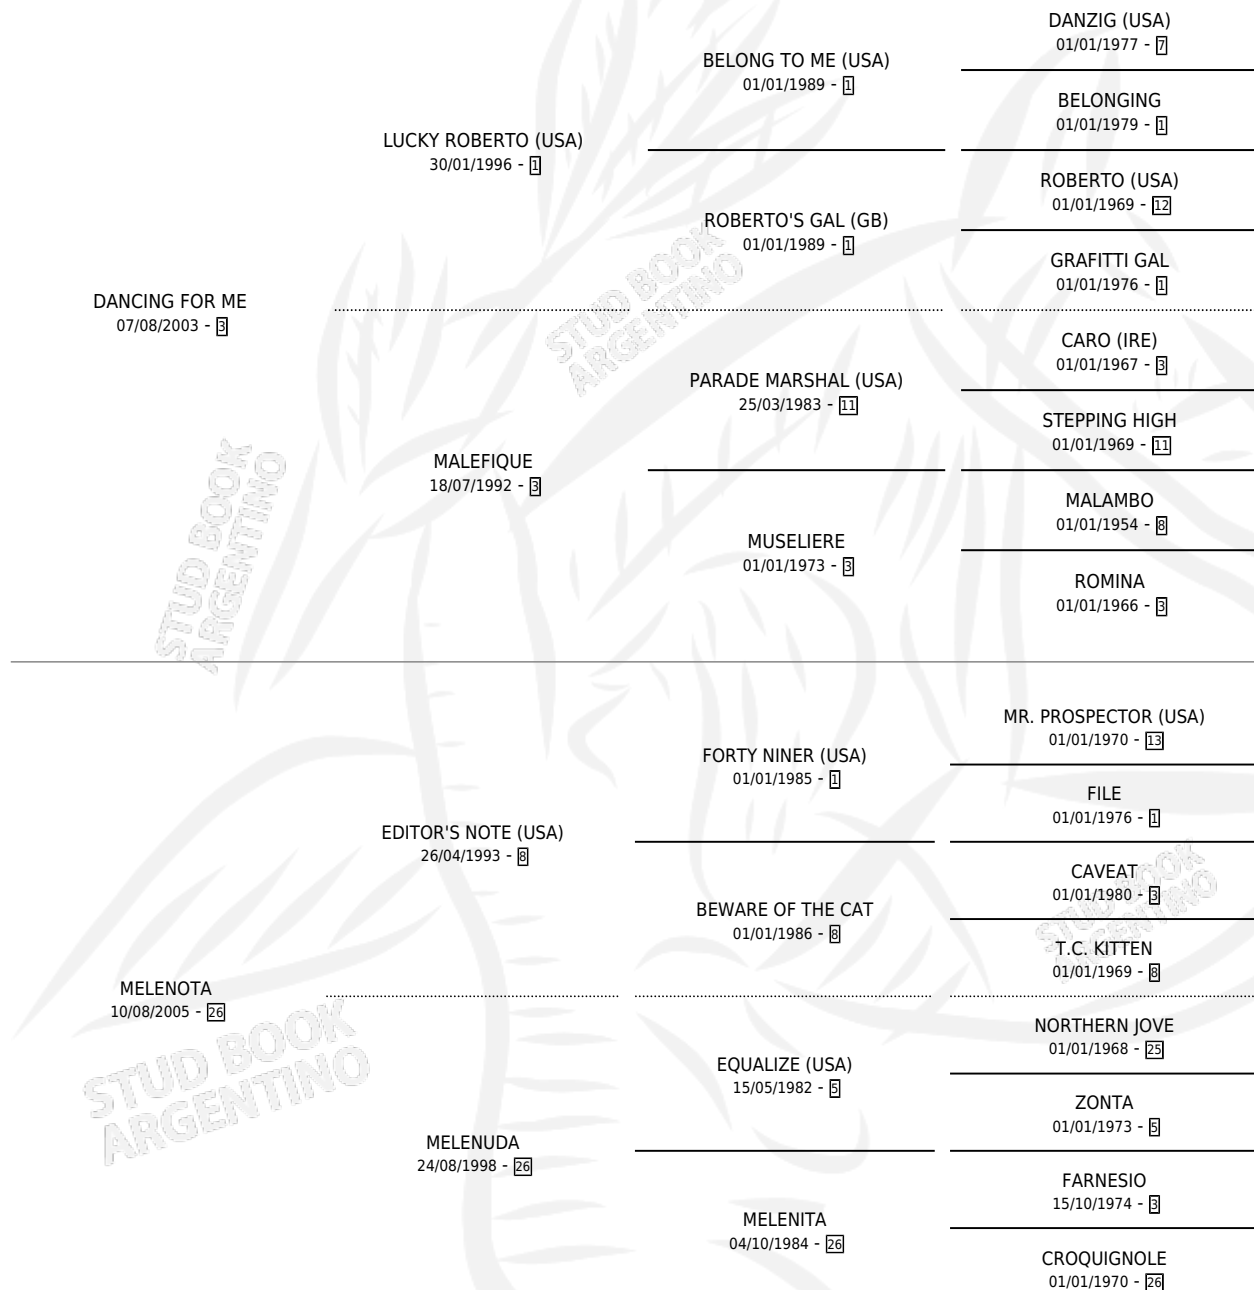

PORRUDA

por **DANCING FOR ME** y **MELENOTA** por **EDITOR'S NOTE**
(USA)

Argentina · Hembra · Zaino · SP · 26/09/2015
Familia 26 · Volumen 42

ESTADO

TIPIFICACIÓN SANGUÍNEA	X
TIPIFICACIÓN POR ADN	✓
PASAPORTE	✓
IDENTIFICACIÓN POR MICROCHIP	✓
REPRODUCTOR	✓

Lugar de nacimiento: La Numancia
Criador: La Numancia

PEDIGREE